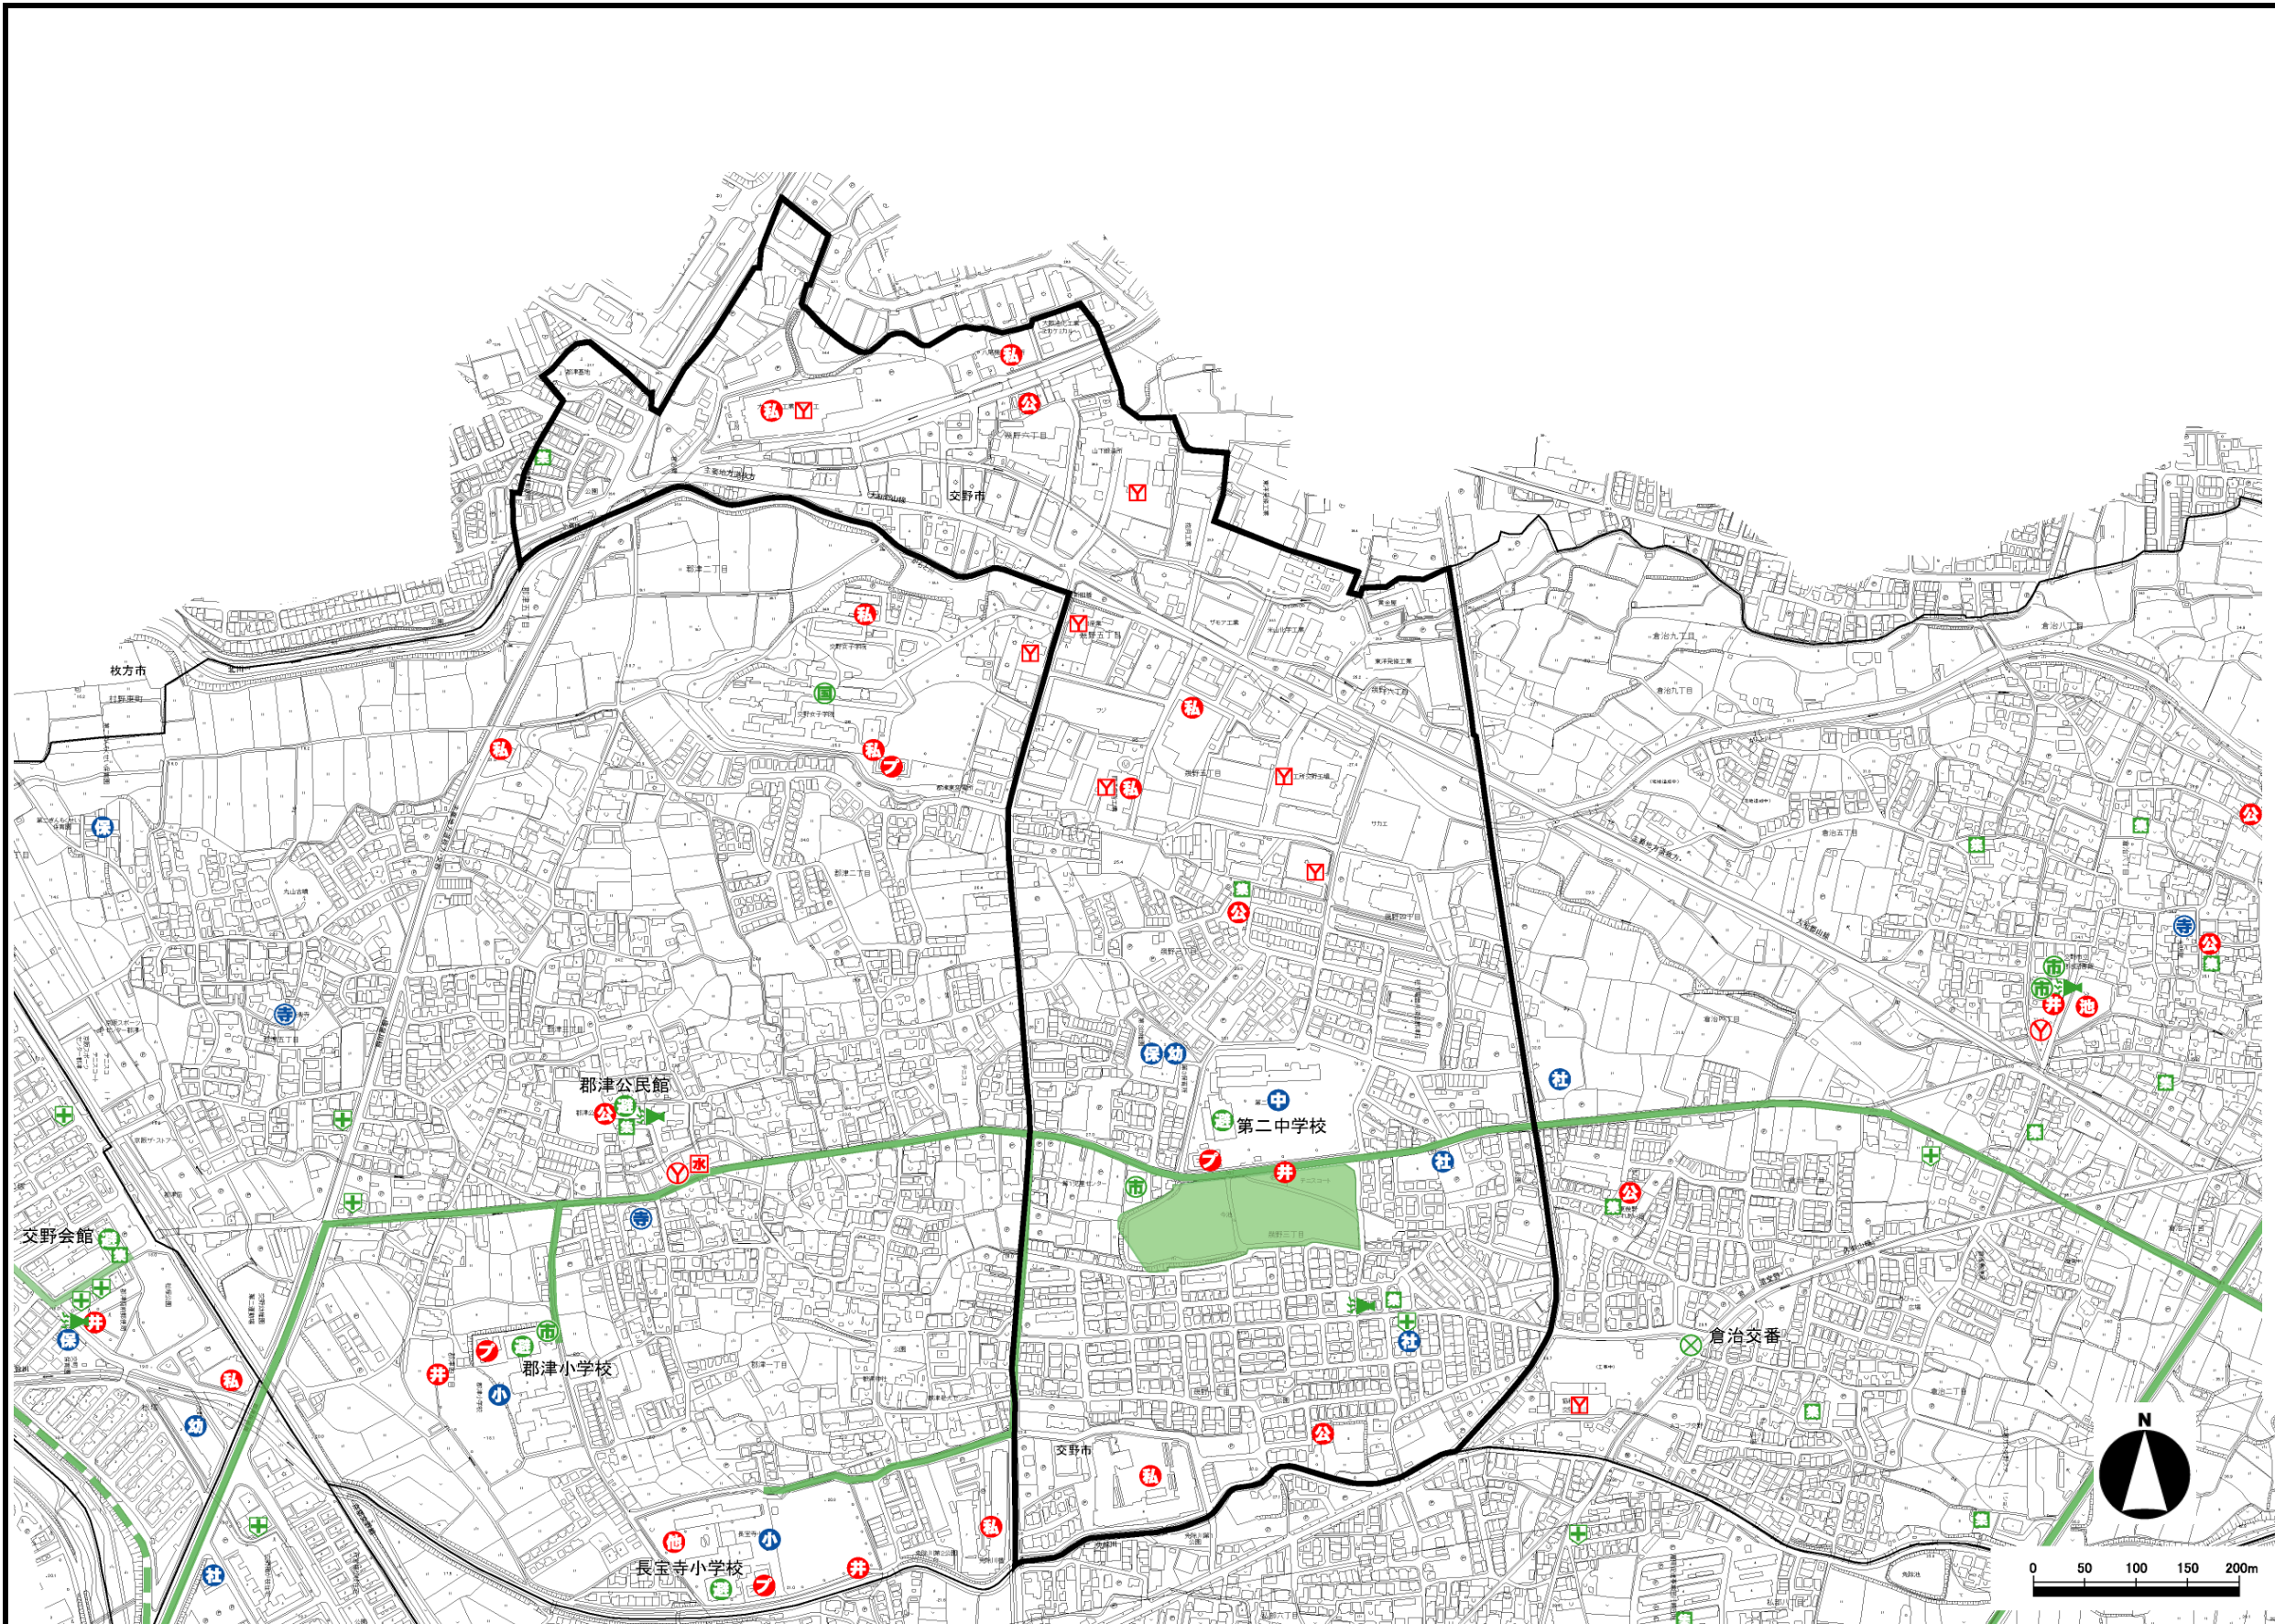

No.3 幾野地区

- <消防・水防>
- 消防本部
 - 消防団車庫
 - 自衛消防隊
 - 水防倉庫
 - 消防水利(防火水槽・公設)
 - 消防水利(防火水槽・私設)
 - 消防水利(プール)
 - 消防水利(濠・池)
 - 消防水利(その他)
 - 災害時用井戸
- <防災関連施設等>
- 行政サービス施設
 - 指定避難所
 - 一時避難所
 - 防災拠点
 - 雨量計
 - 防災行政無線スピーカー
 - 緊急交通路(地域緊急路)
 - 緊急交通路(広域緊急路)
 - 警察(交番)
 - 病院
 - 医院・診療所
 - 配水池
 - その他市の施設
 - その他府の施設
 - その他国の施設
 - その他公共関連施設
 - 自治会館・集会所等
 - 都市公園
- <その他関連施設>
- 小学校
 - 中学校
 - 高等学校
 - 養護学校
 - 保育園
 - 幼稚園
 - 社会福祉施設
 - 寺院
 - 文化財