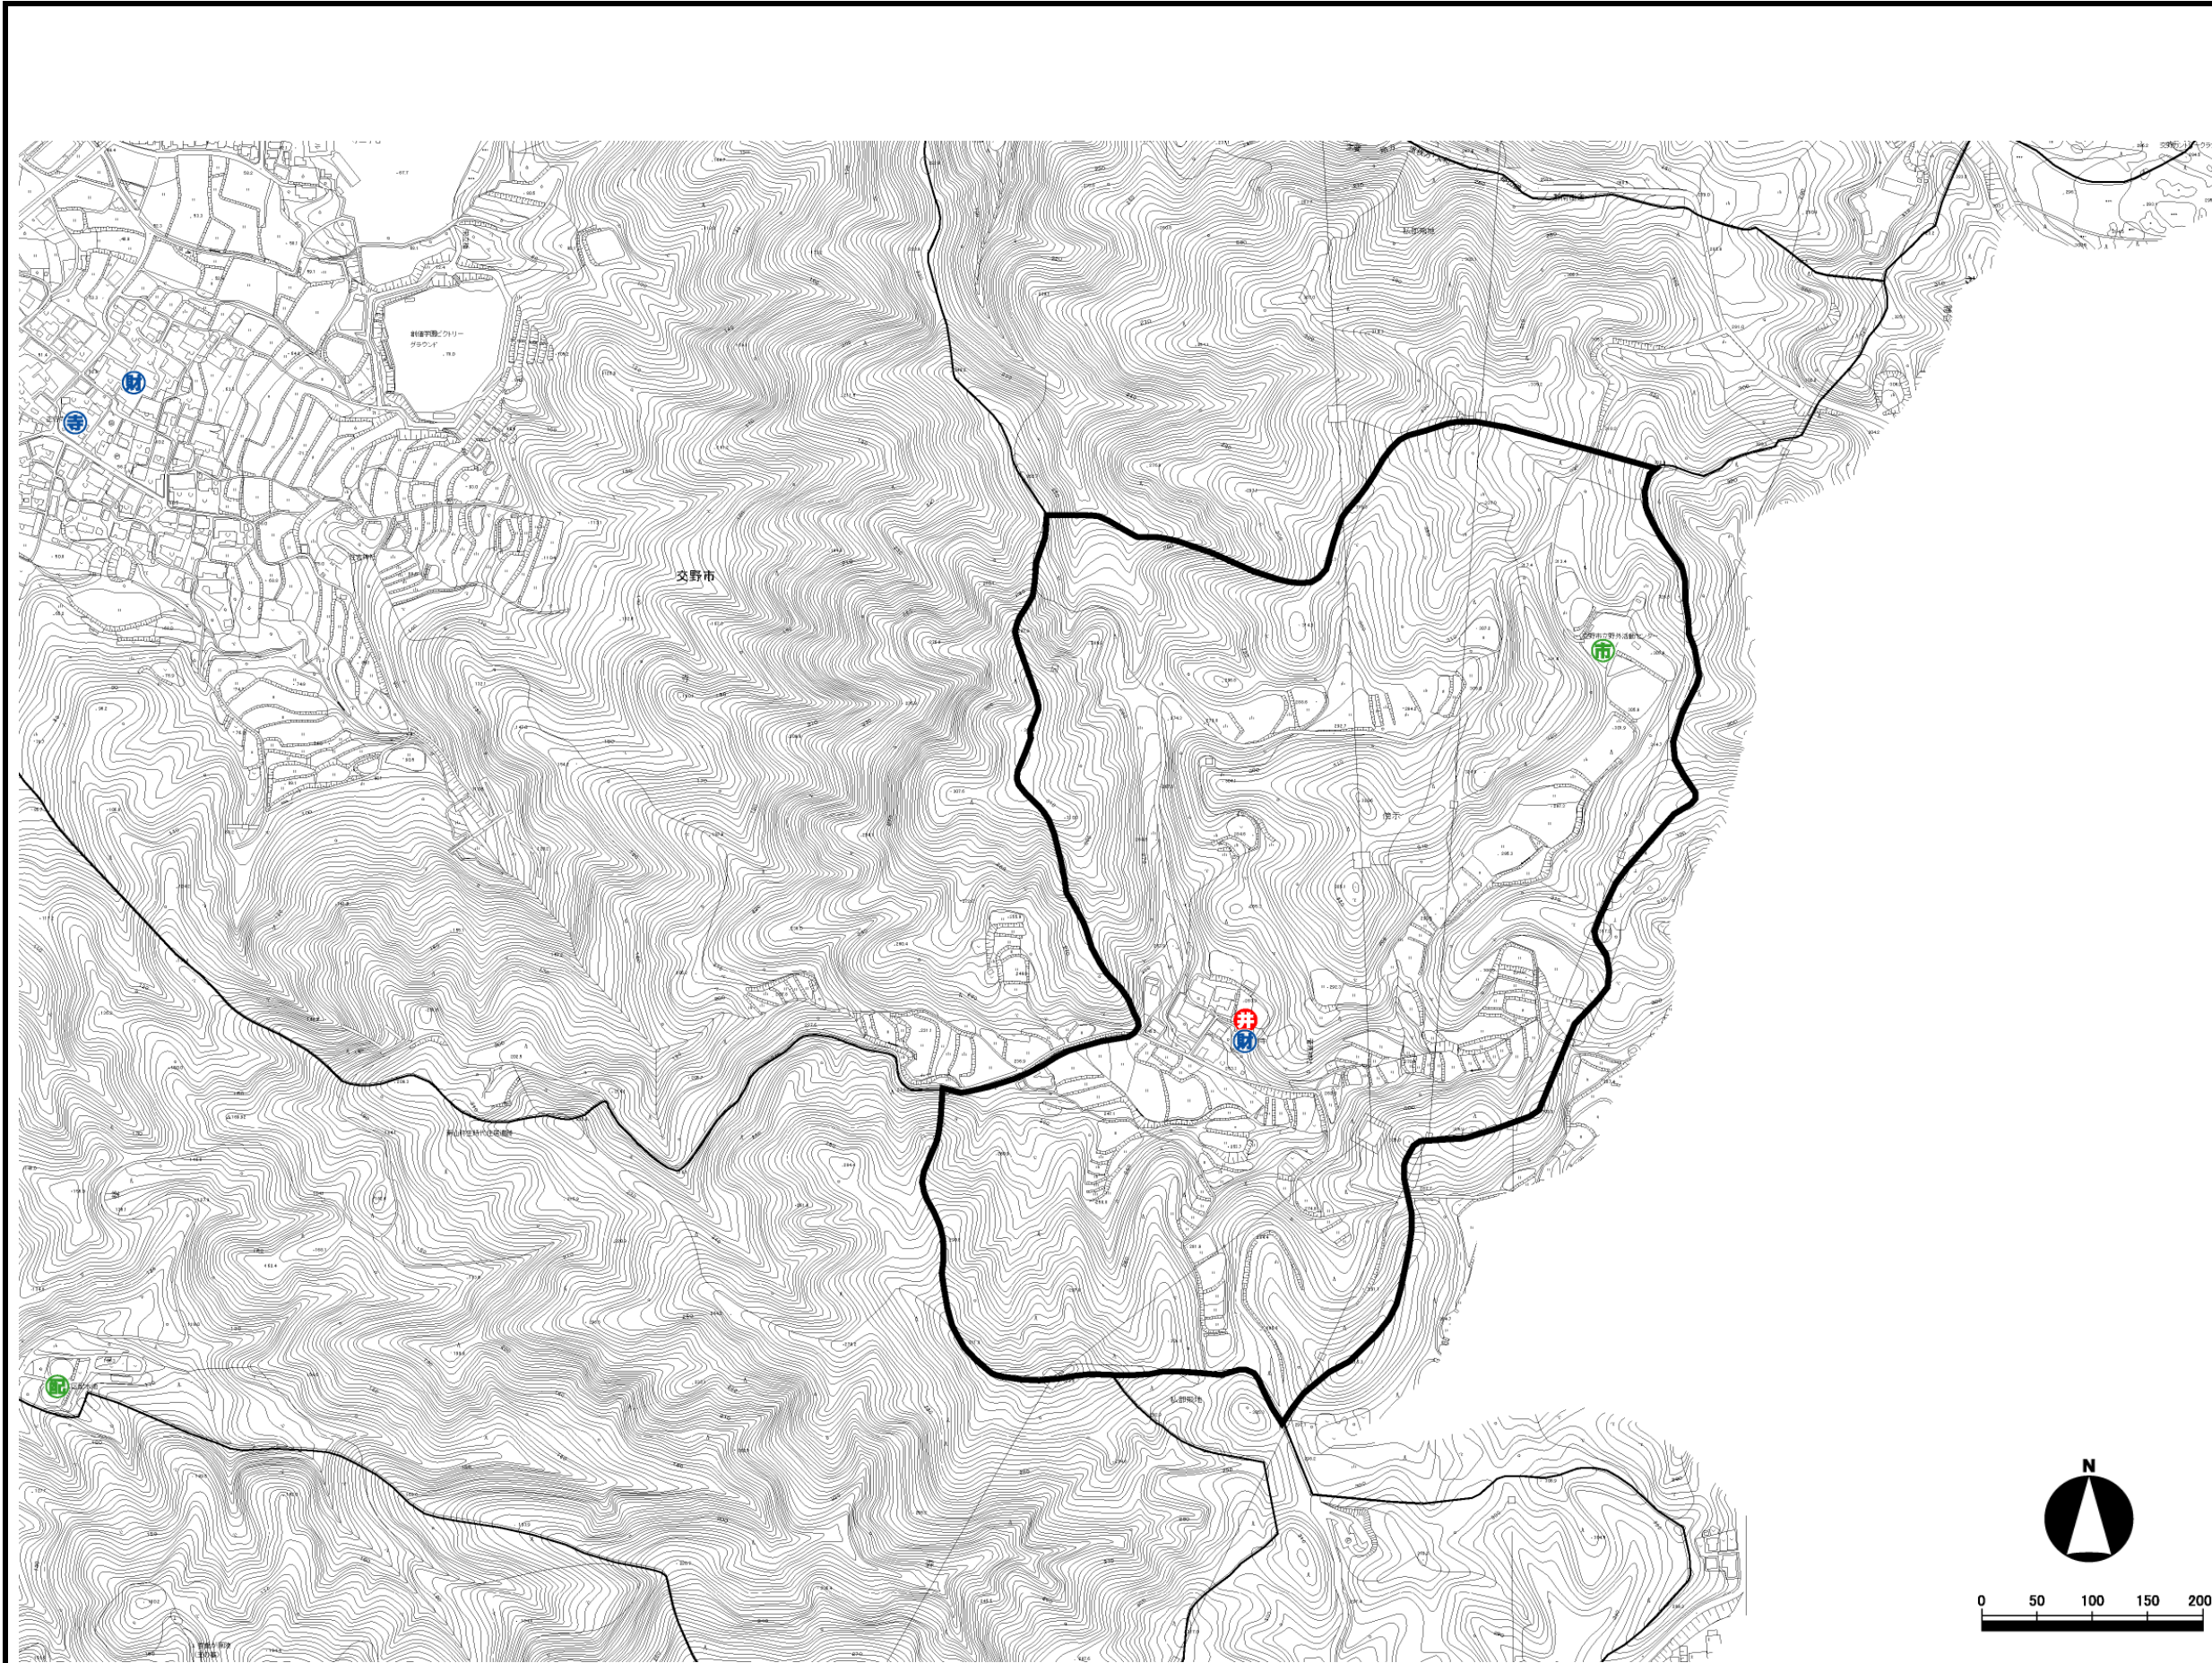

No.13 大字傍示 地区

- <消防・水防>
- 消防本部
 - 消防団車庫
 - 自衛消防隊
 - 水防倉庫
 - 消防水利(防火水槽・公設)
 - 消防水利(防火水槽・私設)
 - 消防水利(プール)
 - 消防水利(濠・池)
 - 消防水利(その他)
 - 災害時用井戸
- <防災関連施設等>
- 行政サービス施設
 - 指定避難所
 - 一時避難所
 - 防災拠点
 - 雨量計
 - 防災行政無線スピーカー
 - 緊急交通路(地域緊急路)
 - 緊急交通路(広域緊急路)
 - 警察(交番)
 - 病院
 - 医院・診療所
 - 配水池
 - その他市の施設
 - その他府の施設
 - その他国の施設
 - その他公共関連施設
 - 自治会館・集会所等
 - 都市公園
- <その他関連施設>
- 小学校
 - 中学校
 - 高等学校
 - 養護学校
 - 保育園
 - 幼稚園
 - 社会福祉施設
 - 寺院
 - 文化財