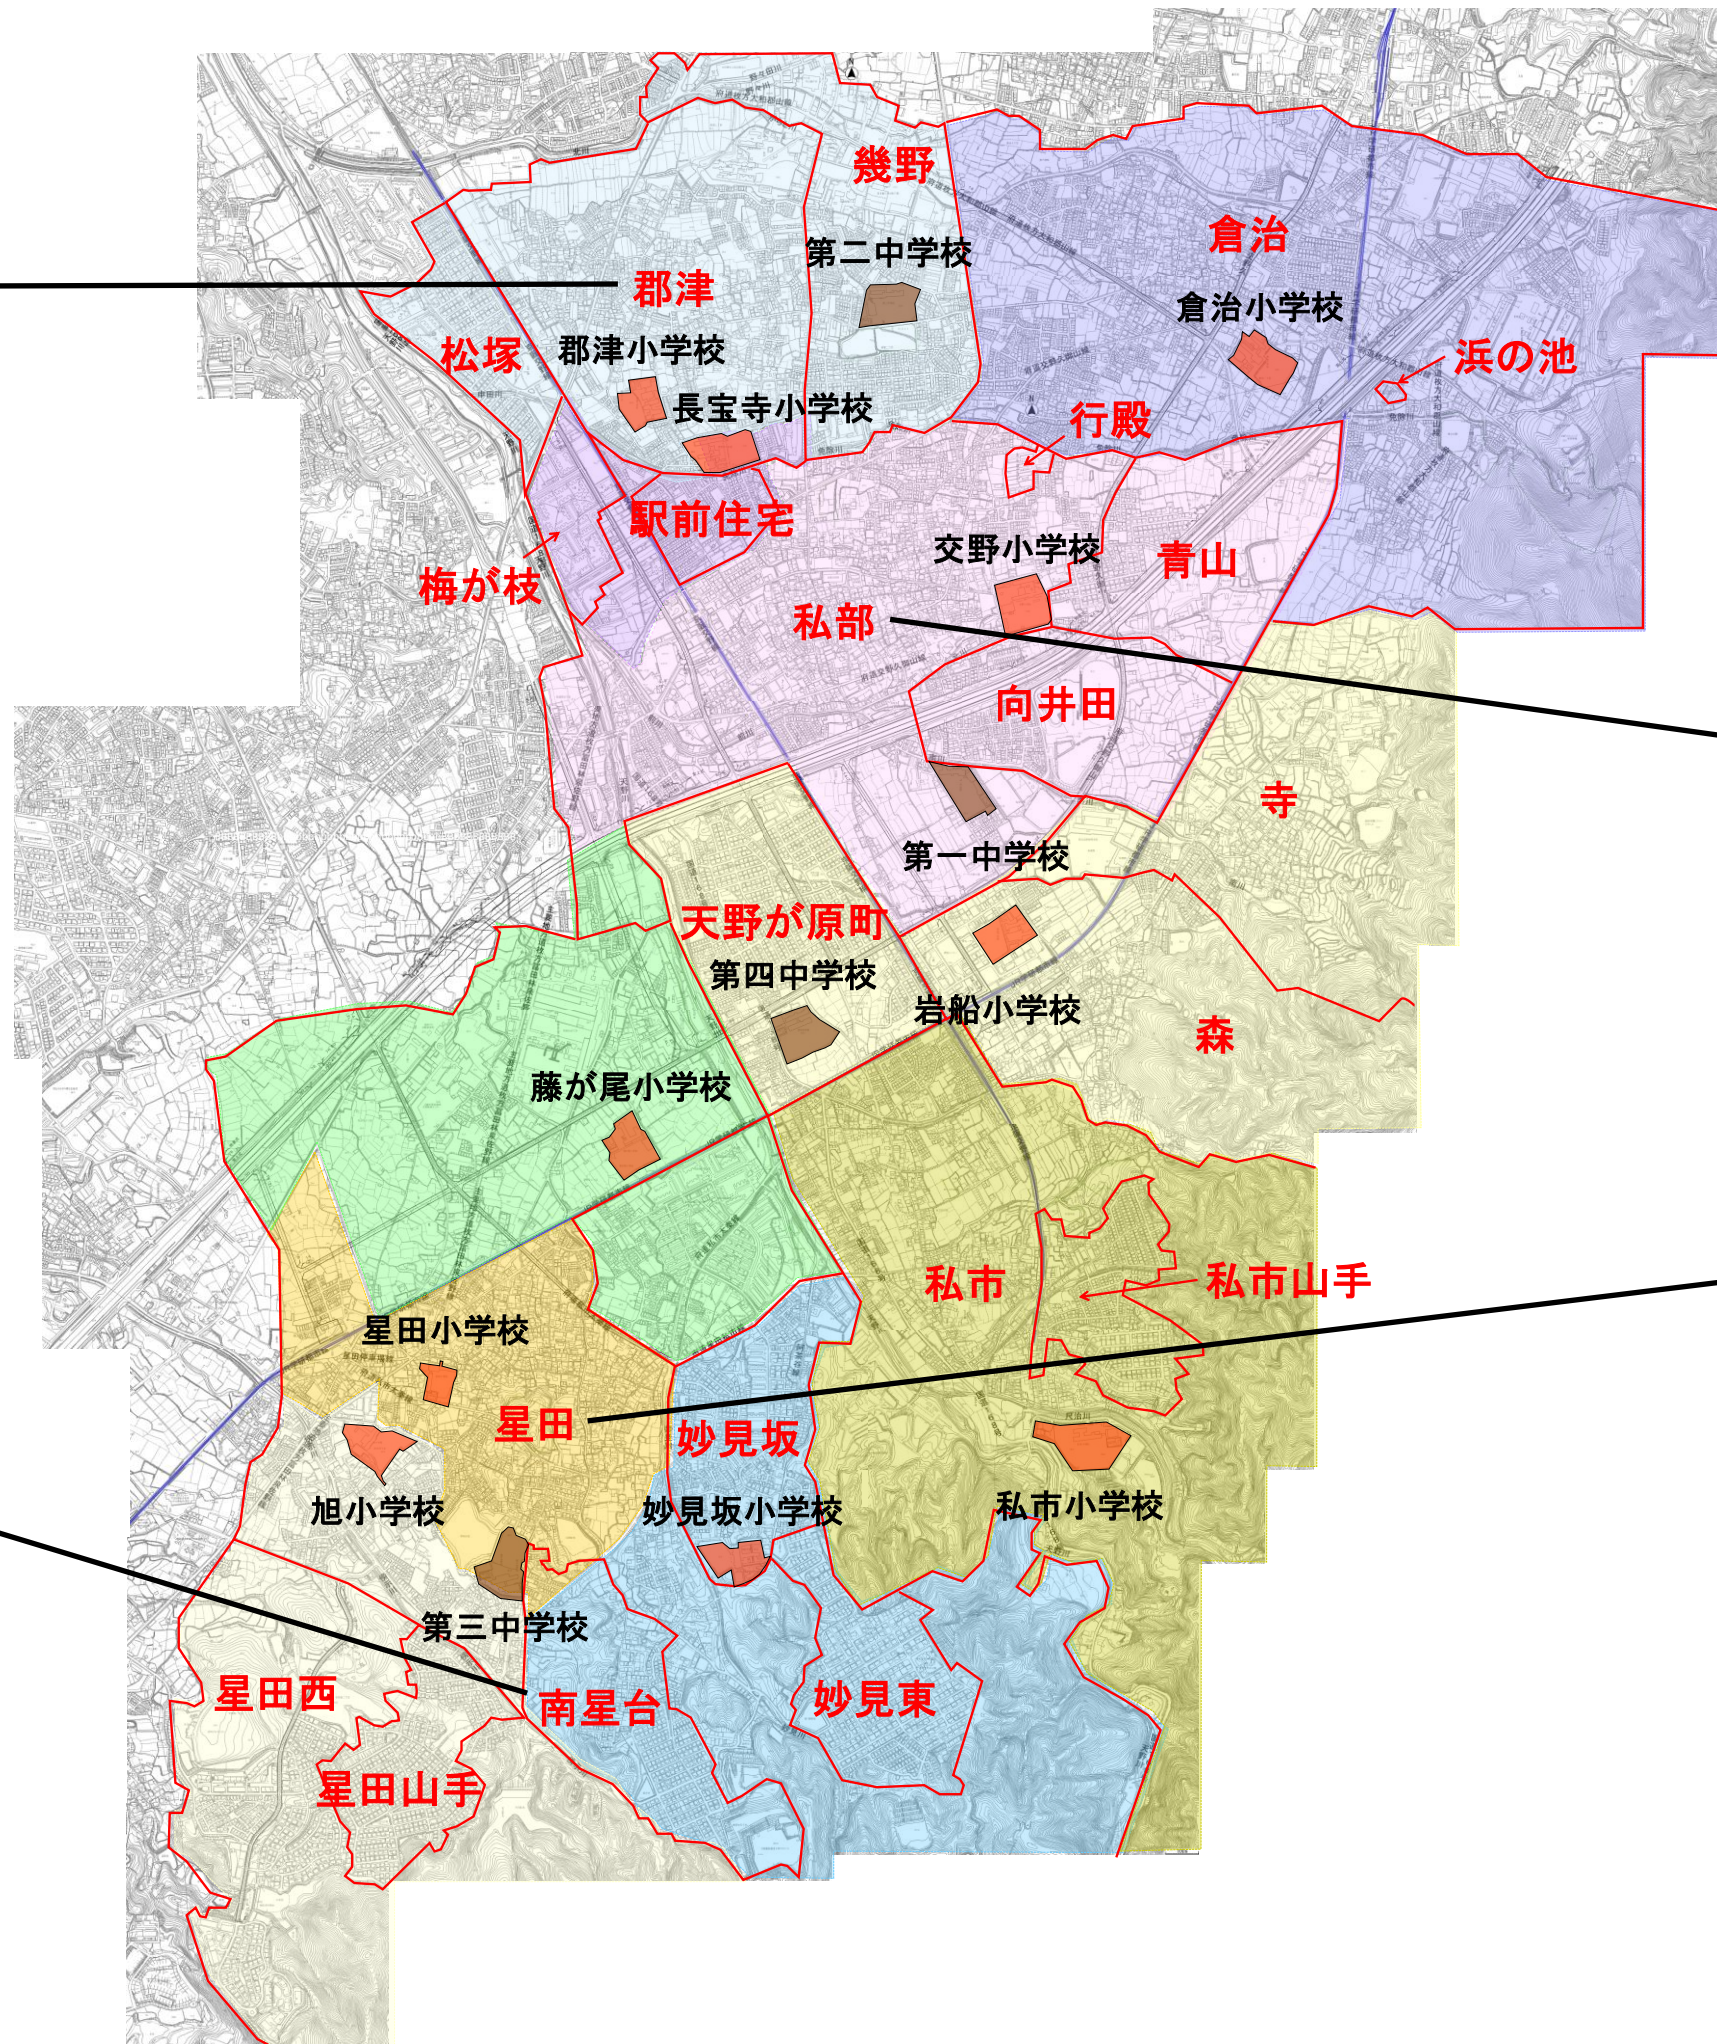

学校区と地区の境界が一致していない地域

郡津地区

郡津小学校区
長宝寺小学校区

私部地区

交野小学校区
長宝寺小学校区
藤が尾小学校区

星田地区

星田小学校区
妙見坂小学校区
旭小学校区
藤が尾小学校区

南星台地区

星田小学校区
妙見坂小学校区