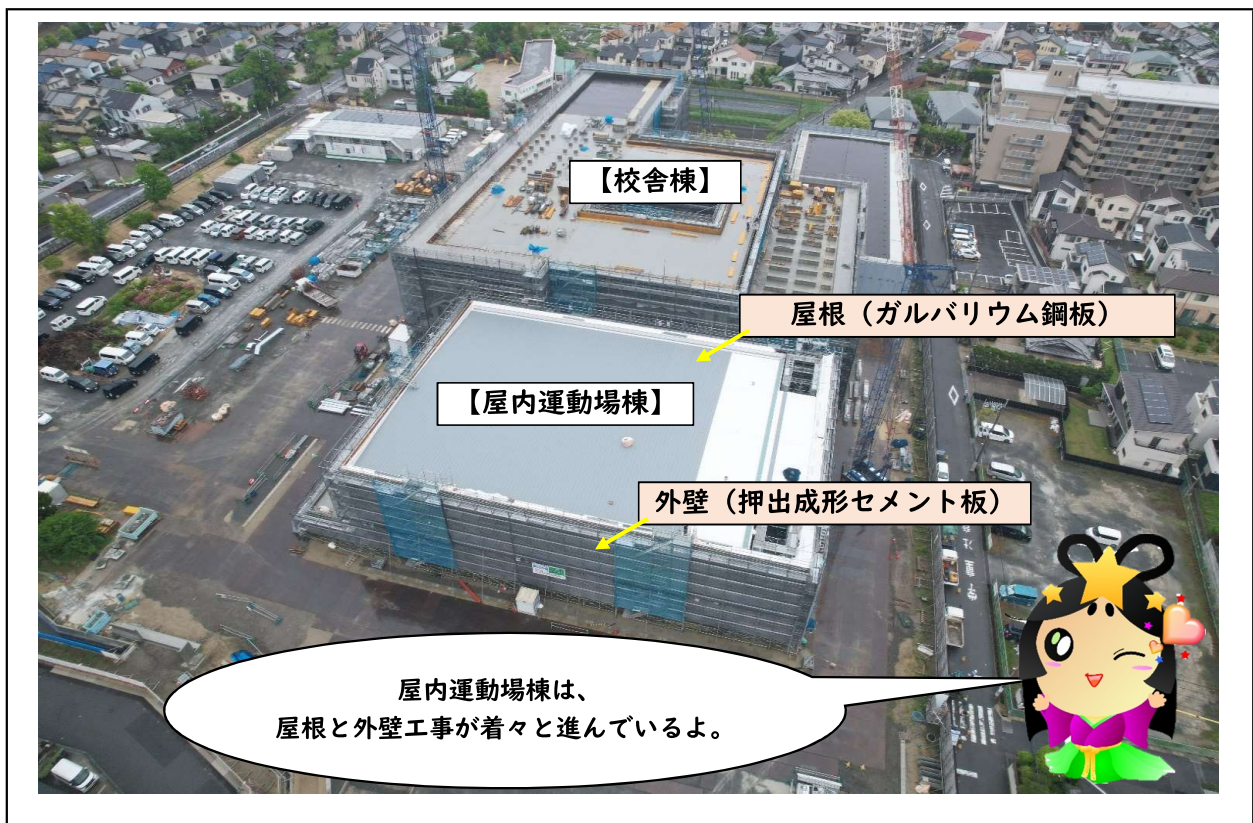

本市初☆

施設一体型小中一貫校

交野市立交野みらい学園

情(こころ)の森、英知の庭、探求の学び舎、グローバルコミュニケーションスクール
令和7年、第一中学校区に新しい学校が誕生します！

子どもたちの『学び』と創造力を豊かにし、人が『集い』、人や自然など様々な『つながり』がうまれる学校。
そして、地域の魅力や誇りになる学校をめざして、整備工事が始まりました。

校舎棟はR階躯体、1～3階内外装工事中です。
屋内運動場棟は屋根・外壁工事中です。

令和7年4月開校に向けて、
工事は予定通り進んでいます。

工事進捗状況 (令和6年4月)

【校舎棟】R階躯体工事 1～3階内装工事
【屋内運動場棟】屋根・外壁工事

撮影箇所 全景ドローン写真
(令和6年4月30日)

説明 【校舎棟】R階立上り躯体工事状況

撮影箇所 北西側より撮影

説明 【屋内運動場棟】屋根・外壁工事状況

撮影箇所 北東側より撮影

説明 【校舎棟】1階内装工事状況

撮影箇所 1階通級教室より撮影

説明 【校舎棟】2階内装工事状況

撮影箇所 2階南側廊下より撮影