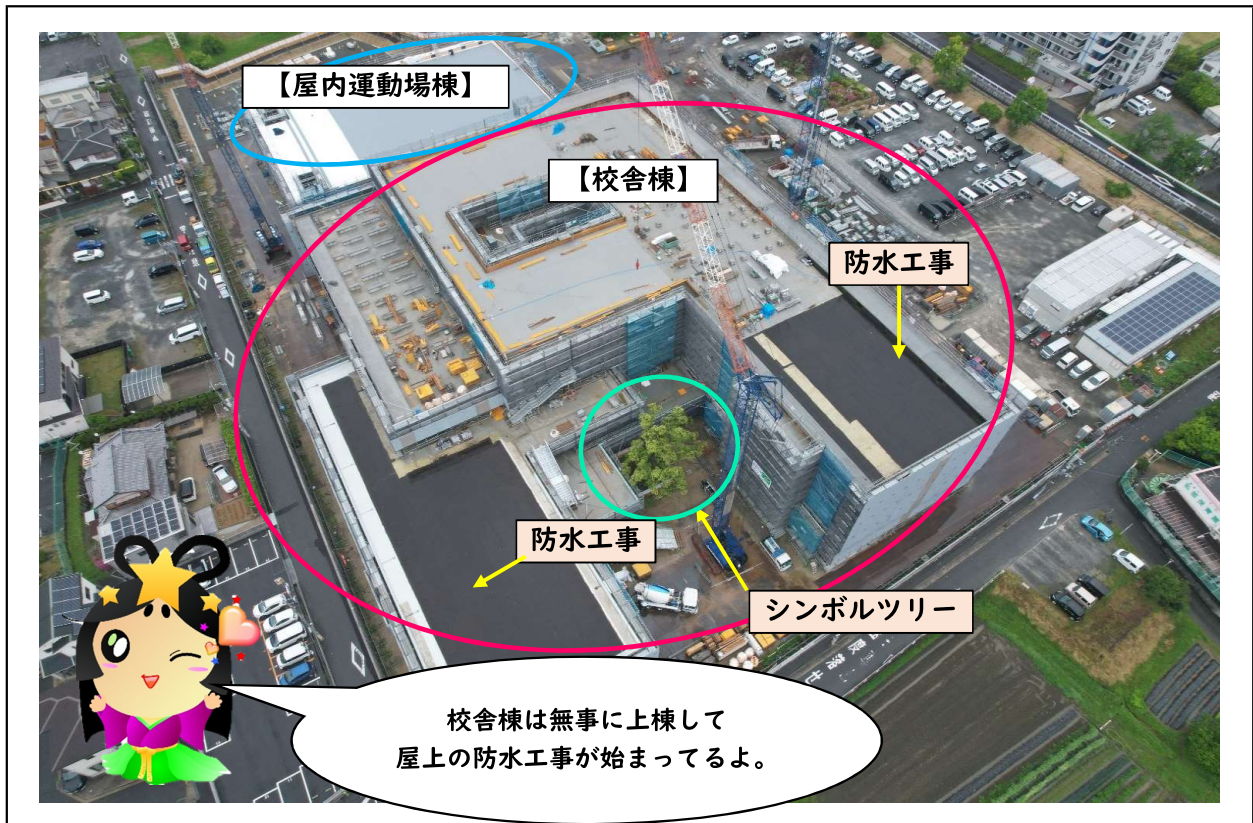

本市初☆

施設一体型小中一貫校

交野市立交野みらい学園

情(こころ)の森、英知の庭、探求の学び舎、グローバルコミュニケーションスクール
令和7年、第一中学校区に新しい学校が誕生します！

子どもたちの『学び』と創造力を豊かにし、人が『集い』、人や自然など様々な『つながり』がうまれる学校。
そして、地域の魅力や誇りになる学校をめざして、整備工事が始まりました。

校舎棟はR階躯体、1～3階内外装工事中です。
屋内運動場棟は屋根・外壁工事中です。

令和7年4月開校に向けて、
工事は予定通り進んでいます。

工事進捗状況 (令和6年4月)

【校舎棟】R階躯体工事 1～3階内装工事
【屋内運動場棟】屋根・外壁工事

撮影箇所 全景ドローン写真
(令和6年4月30日)

説明 【校舎棟】R階立上り躯体工事状況

撮影箇所 北西側より撮影

説明 【屋内運動場棟】屋根・外壁工事状況

撮影箇所 北東側より撮影

説明 【校舎棟】1階内装工事状況

撮影箇所 1階通級教室より撮影

説明 【校舎棟】2階内装工事状況

撮影箇所 2階南側廊下より撮影