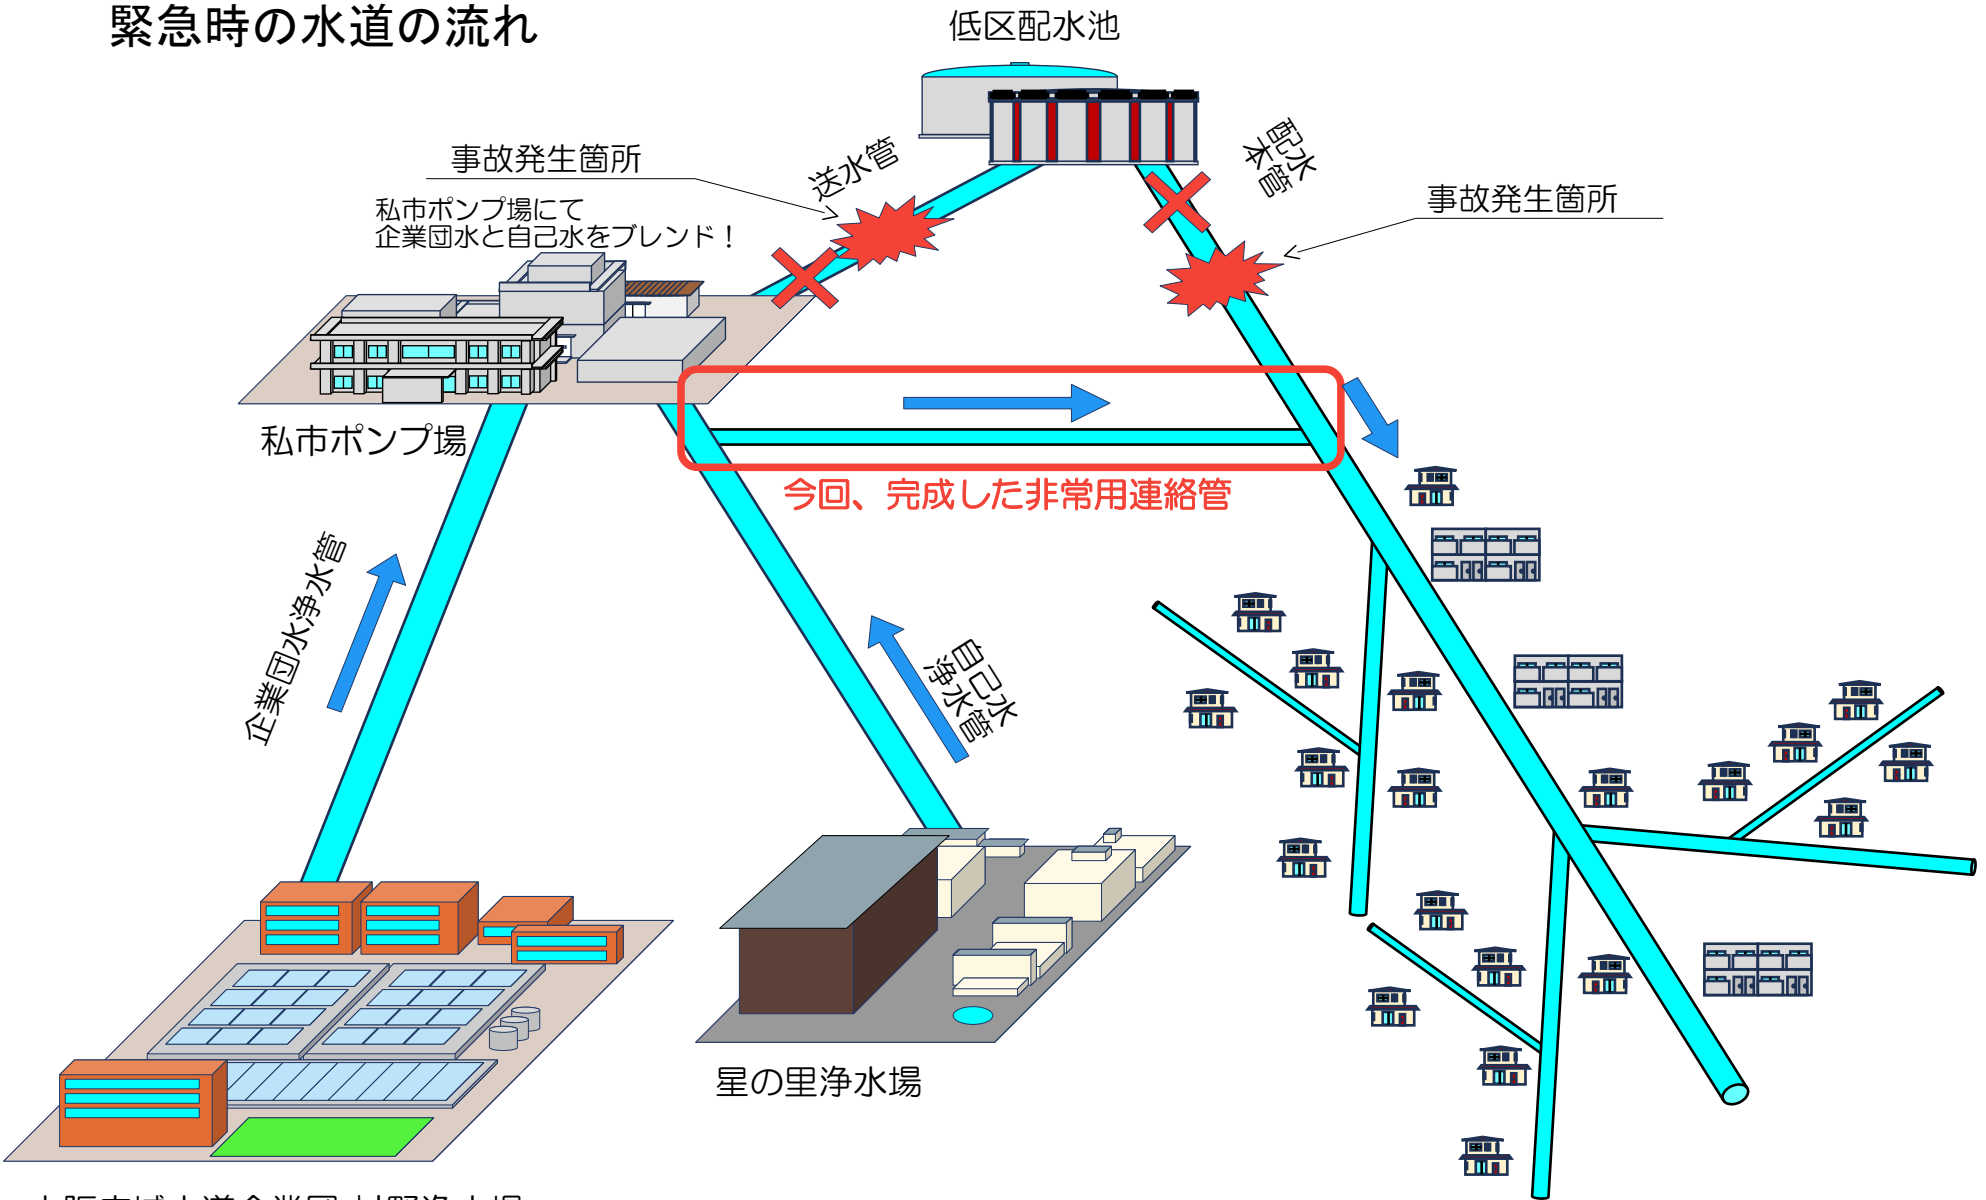

緊急時の水道の流れ

大阪広域水道企業団 村野浄水場