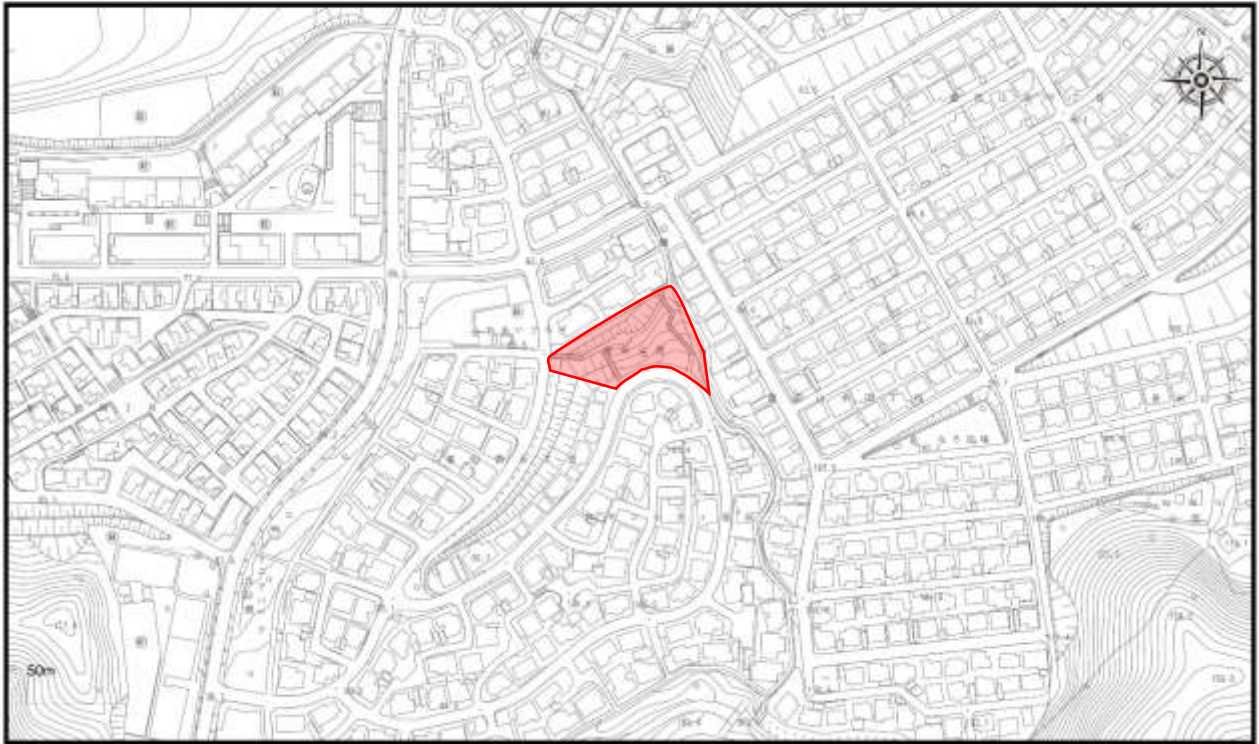

図1 星田公園

図2 星田山手北公園 (こだま)

図3 星田山手中公園（あすなろ）

図4 星田山手南公園（やまびこ）

図5 花染公園

図6 リニアパーク南公園

図7 妙見東中央公園

図8 妙見東中公園

図9 妙見東北公園

図10 情熱Park (倉治公園)

図11 免除川第2公園

図12 私市河原北公園

图13 私市山手南公園

図14 磐船駅北1号公園

図15 磐船駅北2号公園

図16 天野が原西公園

図25 北代公園

図26 私部南1号公園

図27 私部南2号公園

图 28 星田北 1~10 号公园

星田北 1 号公園

星田北 2 号公園

星田北 3 号公園