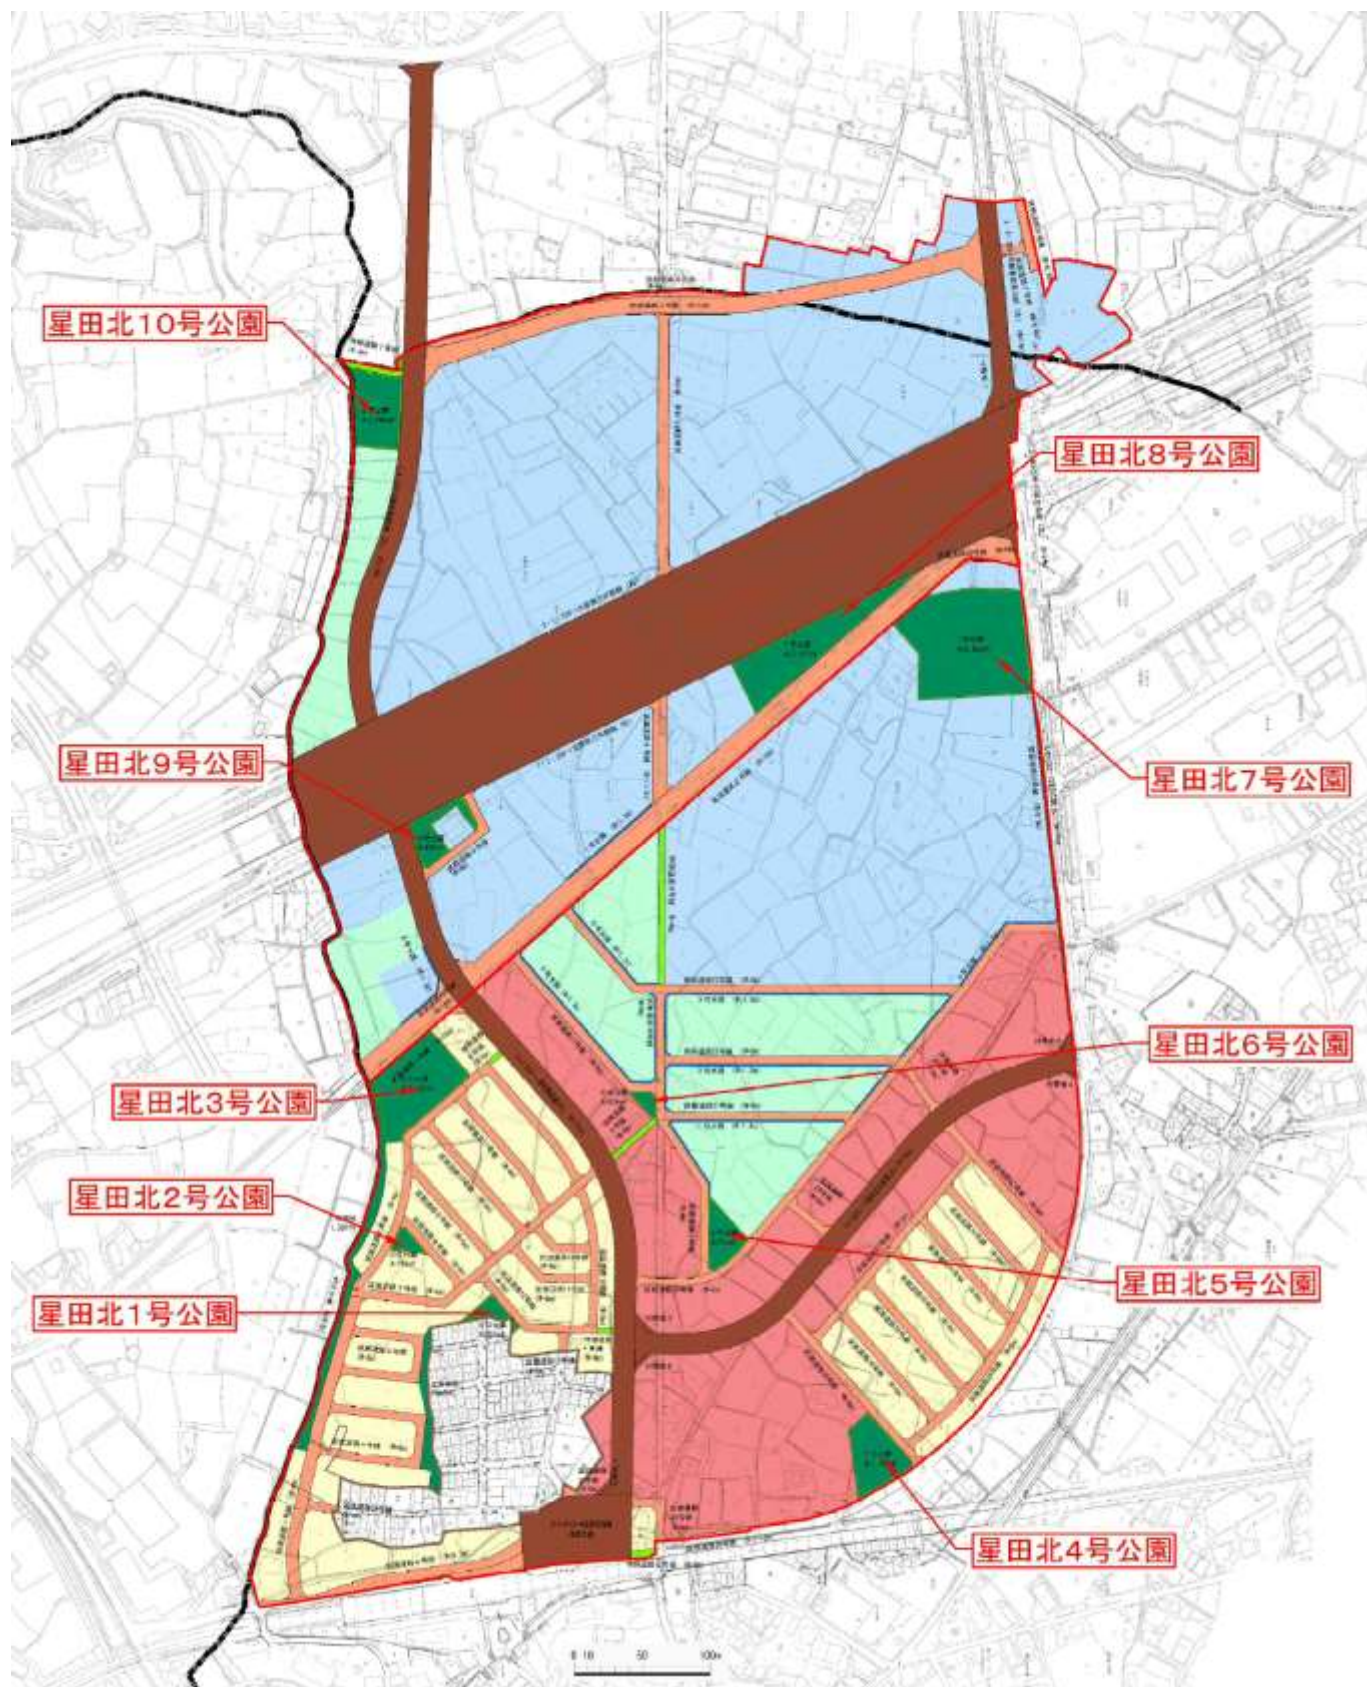

図1 星田公園

図2 星田山手北公園 (こだま)

図3 星田山手中公園（あすなろ）

図4 星田山手南公園（やまびこ）

図5 花染公園

図6 リニアパーク南公園

図7 妙見東中央公園

図8 妙見東中公園

図17 天野が原北公園

図18 免除川公園

図19 松塚公園

図20 リニアパーク北公園

図21 星田西中央緑道

図22 東田中央公園

図23 梅が枝公園

図24 郡津公園

図25 北代公園

図26 私部南1号公園

図27 私部南2号公園

图 28 星田北 1~10 号公园

星田北 1 号公園

星田北 2 号公園

星田北 3 号公園

# 星田北 4 号公園

星田北 5 号公園

星田北 6 号公園

星田北 7 号公園

星田北 8 号公園

星田北 9 号公園

星田北 10 号公園