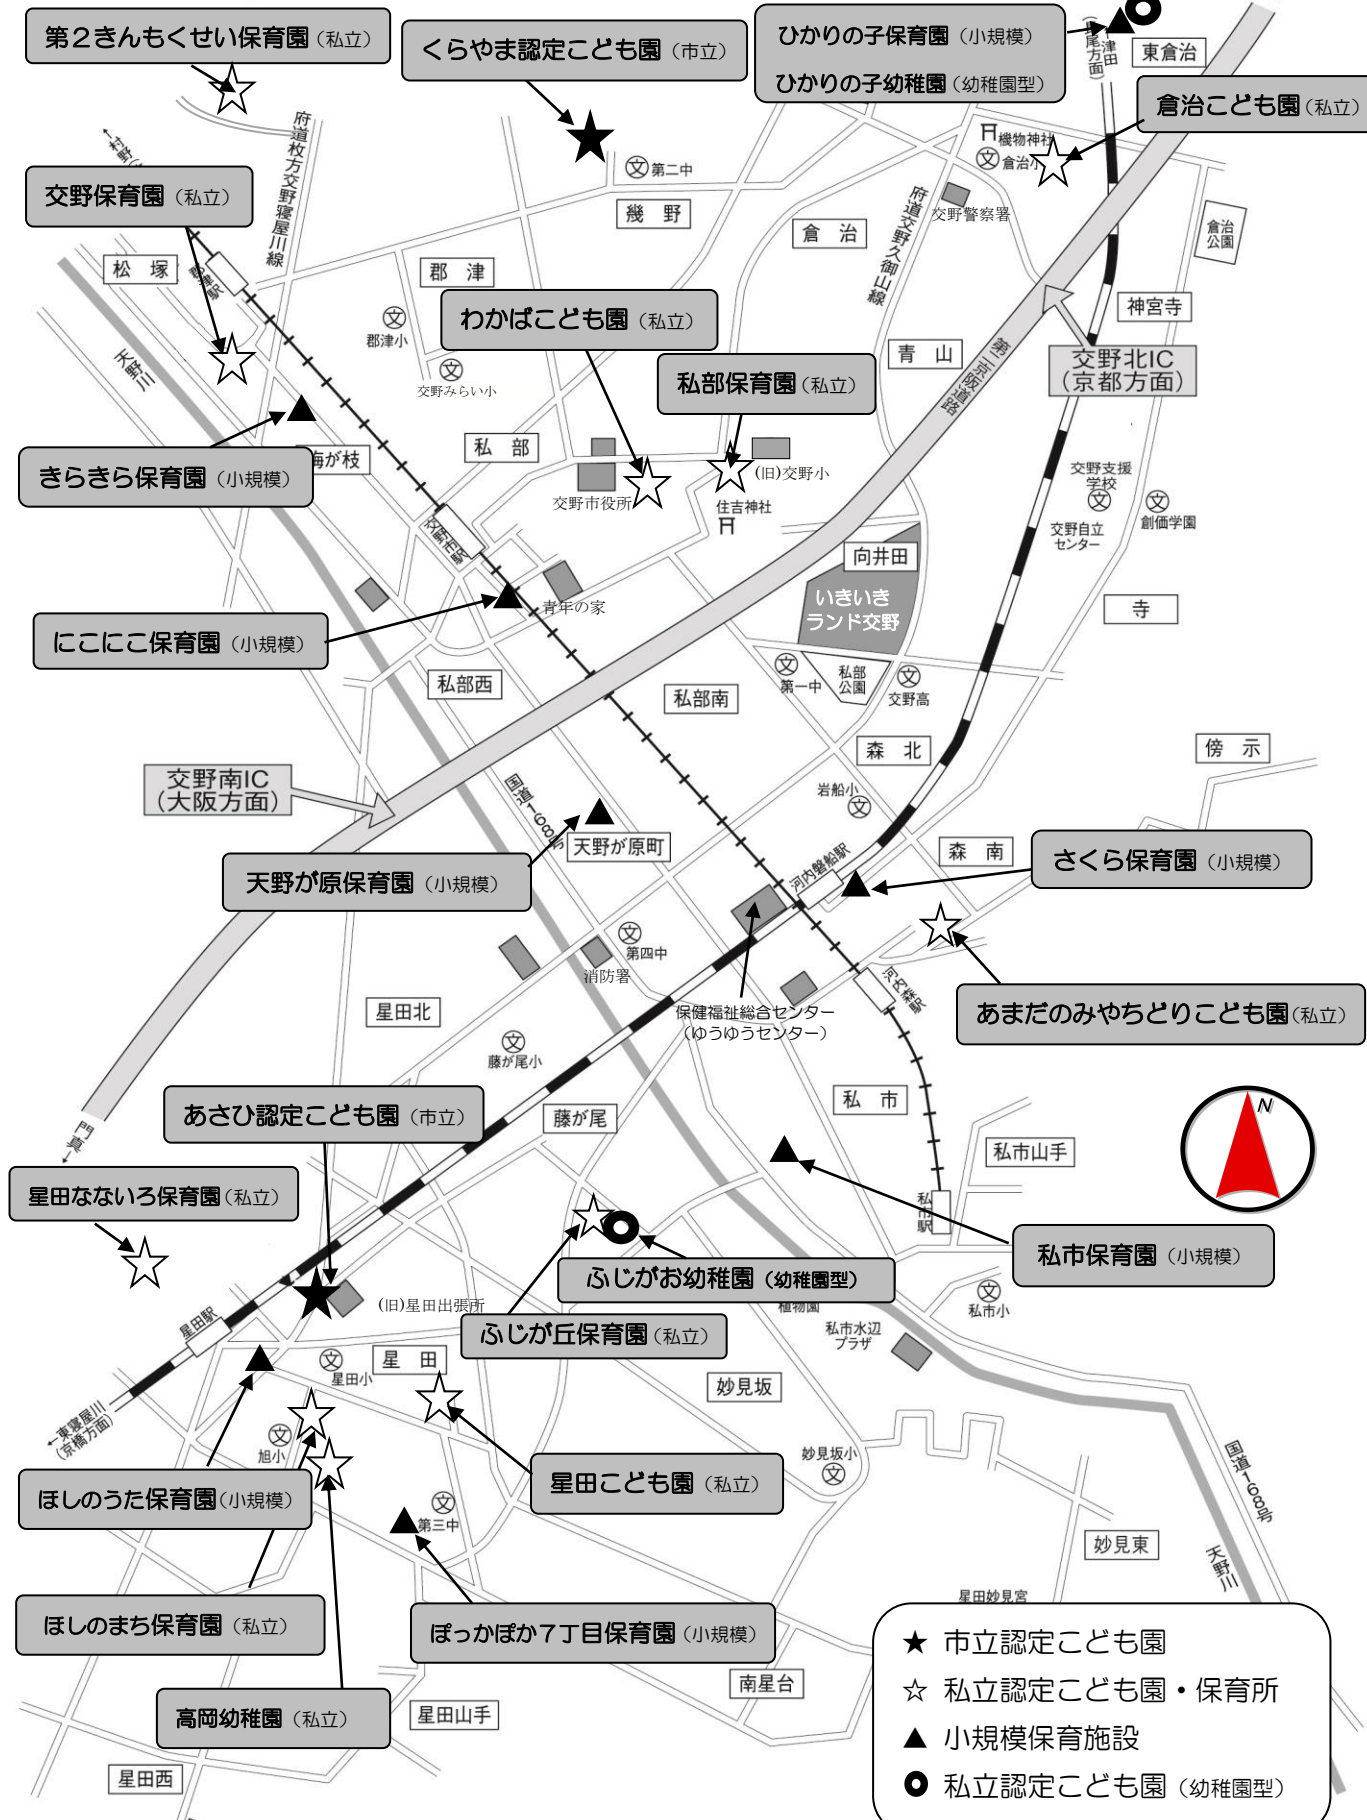

園マップ

第2きんもくせい保育園 (私立)

くらやま認定こども園 (市立)

ひかりの子保育園 (小規模)
ひかりの子幼稚園 (幼稚園型)

倉治こども園 (私立)

交野保育園 (私立)

わかばこども園 (私立)

私部保育園 (私立)

交野北IC (京都方面)

きらきら保育園 (小規模)

にこにこ保育園 (小規模)

交野南IC (大阪方面)

天野が原保育園 (小規模)

さくら保育園 (小規模)

あさひ認定こども園 (市立)

あまだのみやちどりこども園 (私立)