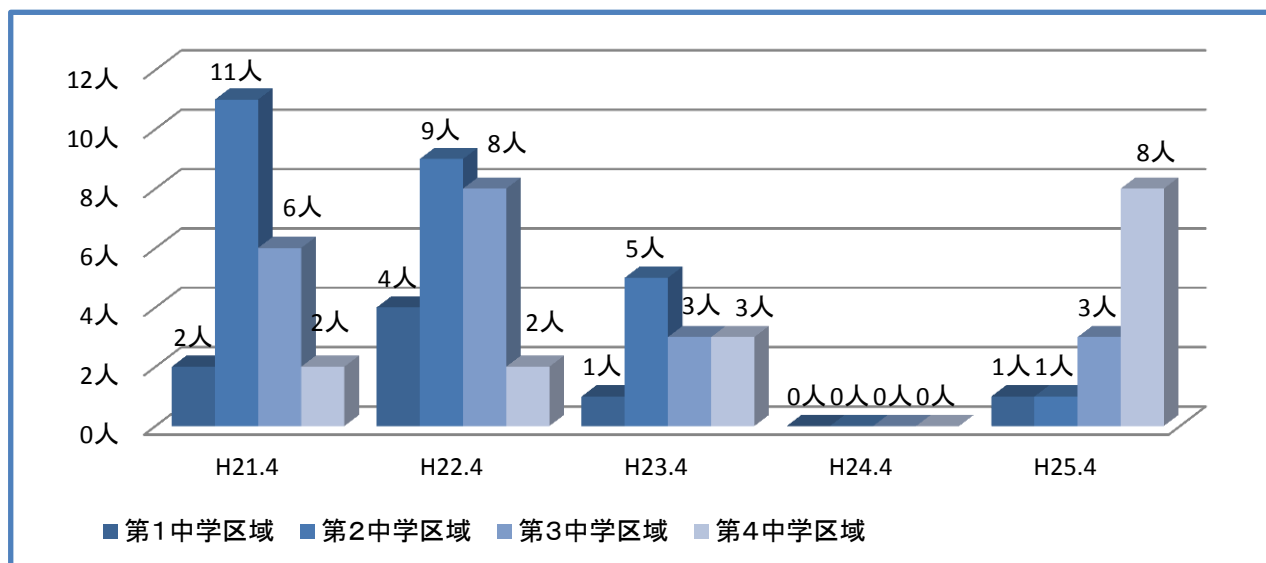

# 中学区域別待機児童数

資料2-2

	保育所	H21.4	H22.4	H23.4	H24.4	H25.4
第1中学区域	わかば	1	3	1	0	0
	私部	1	1	0	0	1
	小計	2	4	1	0	1
第2中学区域	市立第3	4	4	2	0	0
	交野	5	4	1	0	0
	倉治	2	1	2	0	1
	第二きんもく	0	0	0	0	0
	小計	11	9	5	0	1
第3中学区域	市立第2	2	6	2	0	2
	星田	4	2	1	0	1
	小計	6	8	3	0	3
第4中学区域	市立第1	1	1	2	0	2
	ふじが丘	1	1	1	0	6
	小計	2	2	3	0	8
合計		21	23	12	0	13