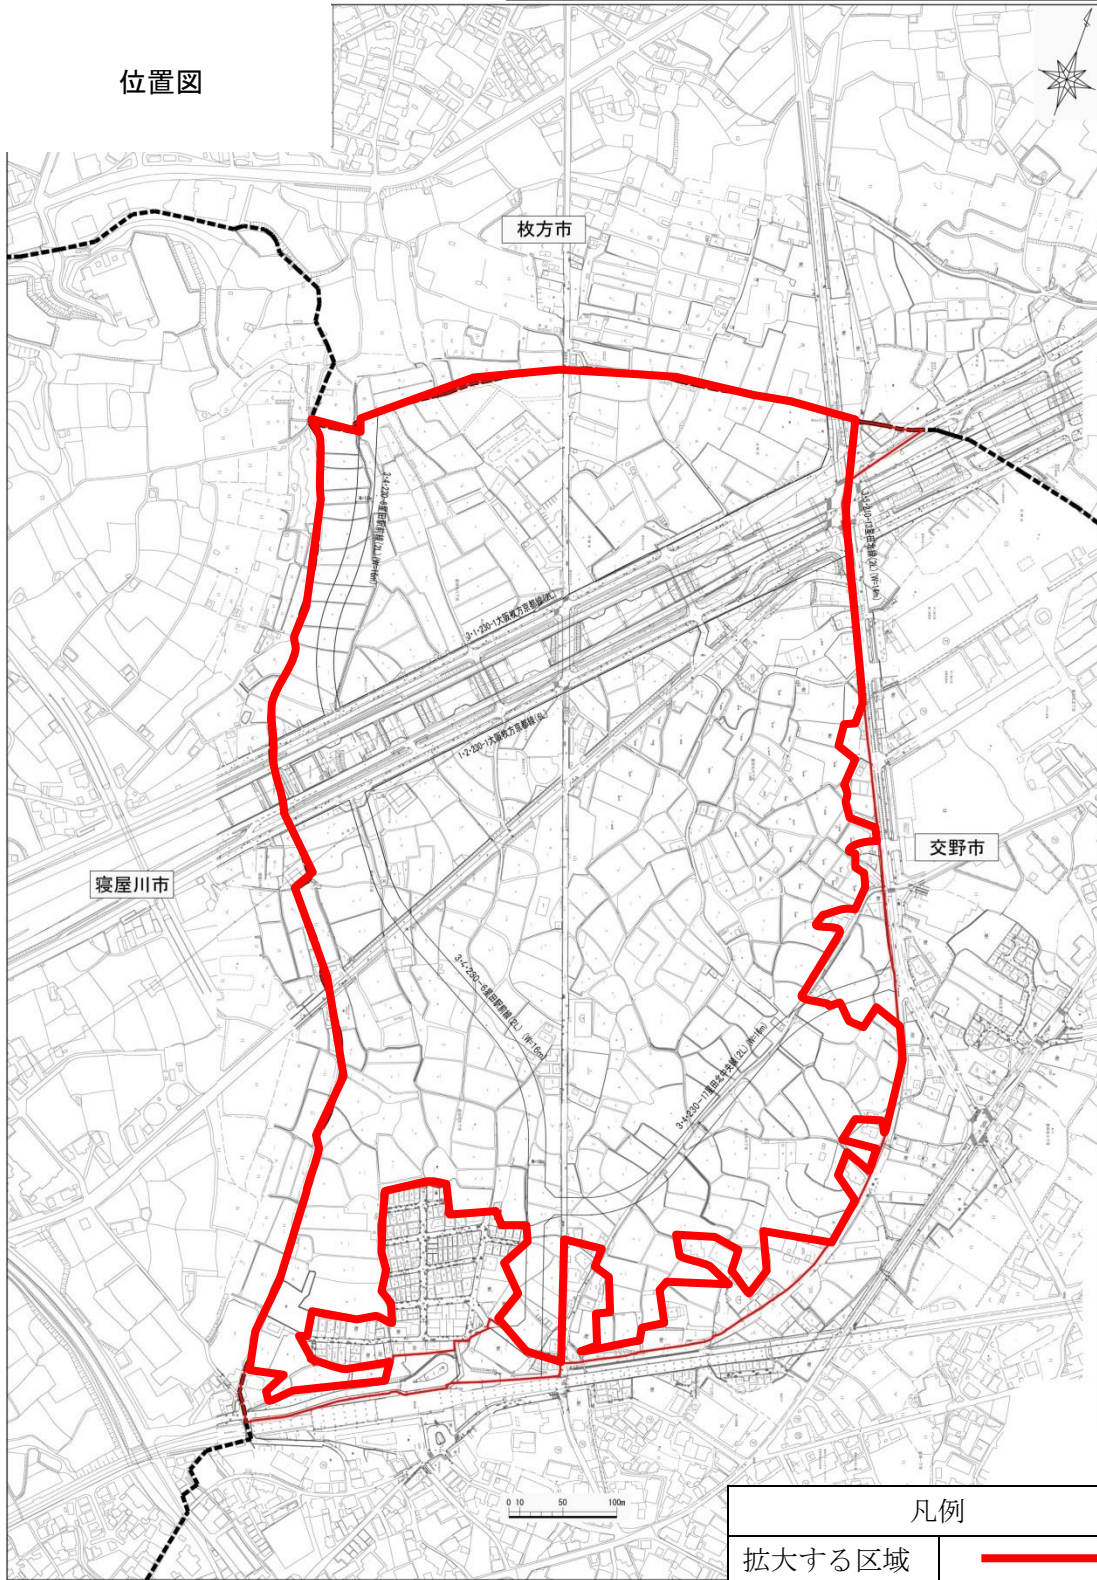

東部大阪都市計画下水道の変更案の概要

位置図

凡例	
拡大する区域	