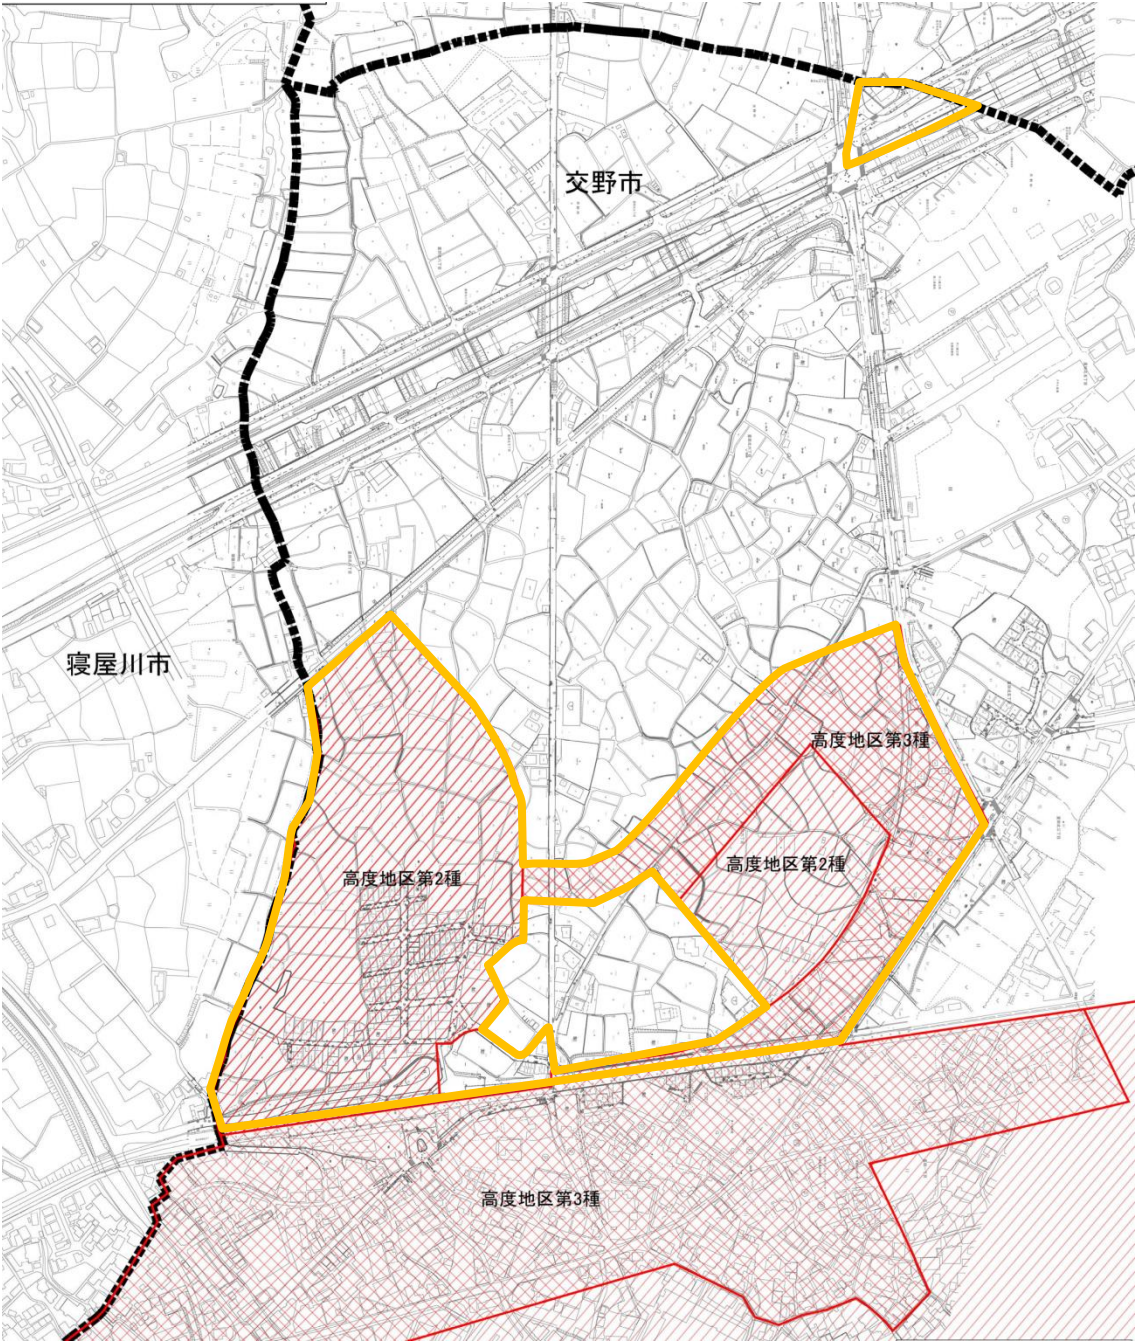

東部大阪都市計画高度地区の変更案の概要

位置図

高度地区の変更区域 

凡	例
高度地区(第2種)	
高度地区(第3種)	