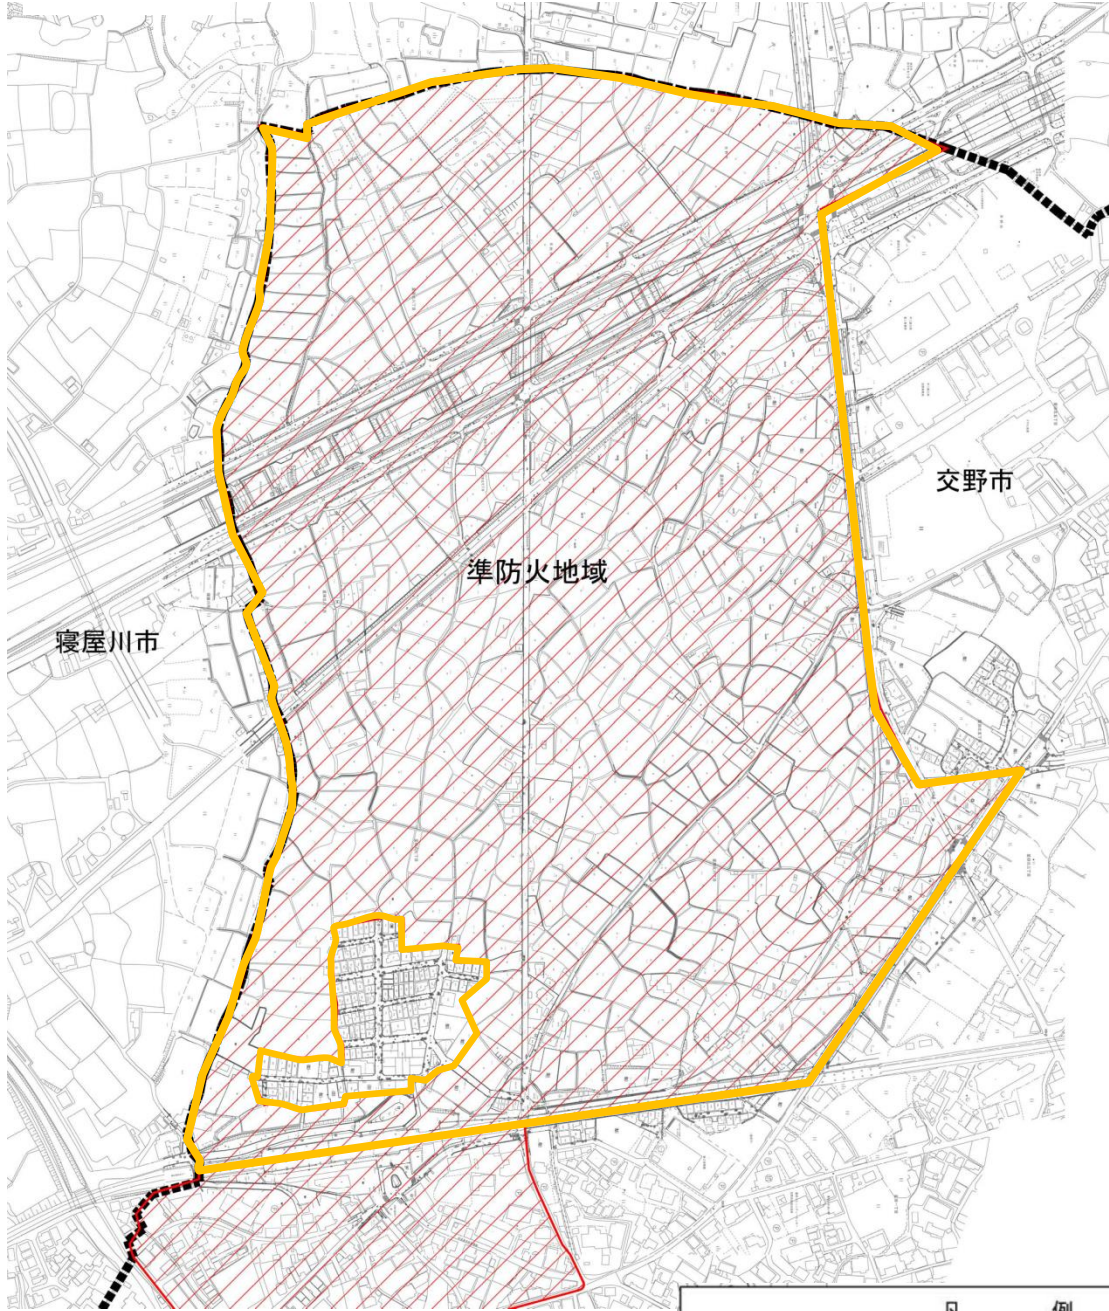

東部大阪都市計画防火地域及び準防火地域の変更案の概要

位置図

防火地域及び準防火地域の変更区域

凡 例	
防火地域	
準防火地域	