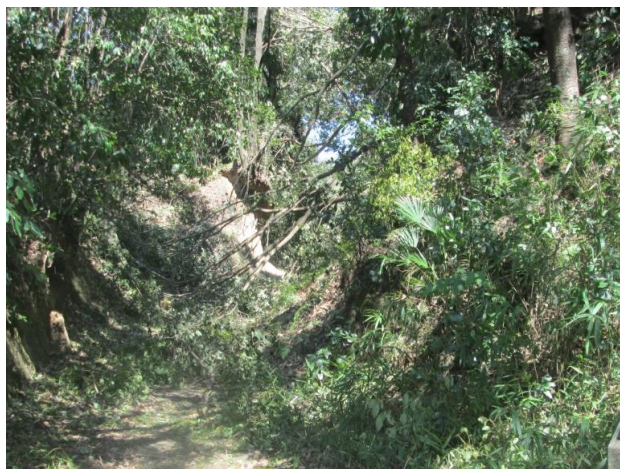

これは、被害状況の一部です。

ハイカーのみなさんへ、山間部へのハイキングは、今暫く自粛をお勧めします。

寺地区方面 かいがけの道付近 左：倒木時 / 右：応急処理後

星田区方面 星田9丁目付近 左：倒木時 / 右：応急処理後

倉治区方面 いきものふれあいセンター内 左：倒木時 / 右：応急処理後