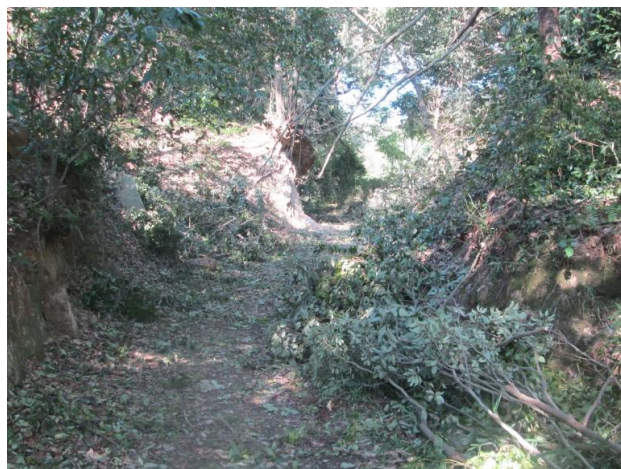

これは、被害状況の一部です。

ハイカーのみなさんへ、山間部へのハイキングは、今暫く自粛をお勧めします。

寺地区方面 かいがけの道付近 左：倒木時 / 右：応急処理後

星田区方面 星田9丁目付近 左：倒木時 / 右：応急処理後

倉治区方面 いきものふれあいセンター内 左：倒木時 / 右：応急処理後