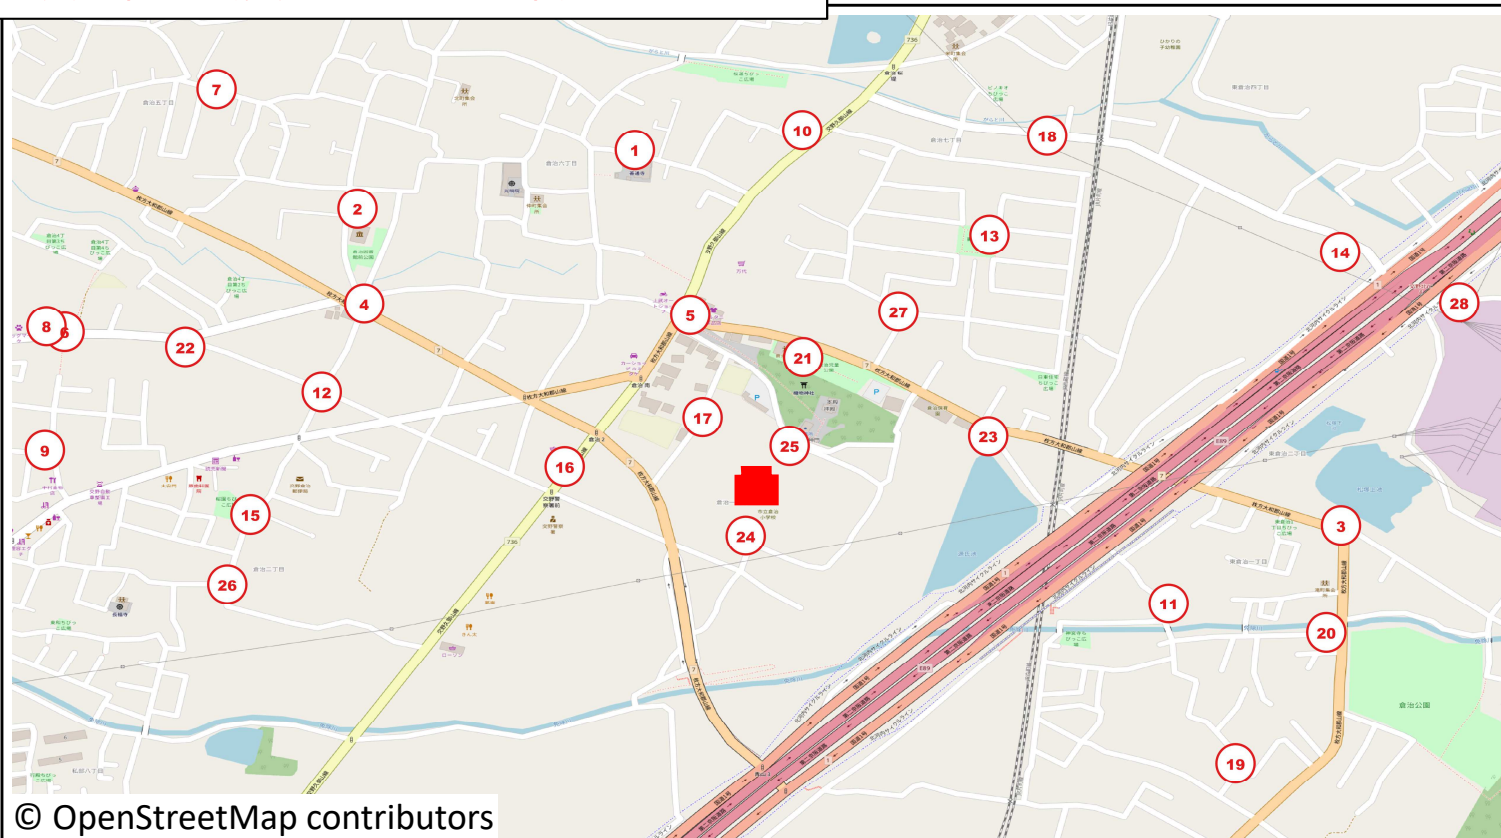

見守りポイントMAP（岩船小学校）

交野市内全域の見守りポイントをご利用いただけます。

【注意】

2023.2.1時点のものであり、サービス提供中、見守りポイントの数は増減する可能性があります。

【凡例】

詳しい見守りポイントの場所は、OTTADE！ホームページに掲載の見守りポイントマップをご覧ください。

↓ ホームページの見守りポイントマップ

オッタデ 検索

【補足】

- ・見守りポイントは、協力事業者さまのご協力とご負担のもと、設置しております。
- ・これからも、保護者の皆さまからのご要望等を踏まえ、見守りポイントの増設等を検討して参ります。

【見守りポイント】(敬称略)

1 岩船小学校（児童門）	9 さくら丘自治会館	17 ヘアサロン raijin sana	25 天野が原町1-29付近
2 にしで設計工務	10 フラットデンキ	18 ヘアスタジオ・エコ	26 天野が原町2-30付近
3 河内磐船駅新北自転車駐車場	11 (株) 建都コーポレーション	19 関西スーパー 河内磐船店	
4 河内磐船駅北自転車駐車場	12 森区民ホール（北側）	20 デイサービスいわふねの森	
5 珈琲専門店ウインザー	13 京進小中部付近	21 ファミリーマート河内磐船店	
6 ピアノ伸光楽器	14 創価学会交野文化会館 付近	22 寺会館	
7 岩船小学校（下足室）	15 天野が原町1丁目1 1 付近	23 山本整形外科	
8 森区民ホール（南側）	16 寺2丁目6-20 付近	24 安全ステーション	

見守りポイントMAP（倉治小学校）

交野市内全域の見守りポイントをご利用いただけます。

© OpenStreetMap contributors

【注意】

2023.2.1時点ののものであり、サービス提供中、見守りポイントの数は増減する可能性があります。

【凡例】

詳しい見守りポイントの場所は、OTTADE! ホームページに掲載の見守りポイントマップをご覧ください。

↓ ホームページの見守りポイントマップ

見守りポイントMAP（妙見坂小学校）

交野市内全域の見守りポイントをご利用いただけます。

【注意】

2023.2.1時点のものであり、サービス提供中、見守りポイントの数は増減する可能性があります。

【凡例】

詳しい見守りポイントの場所は、OTTADE！ホームページに掲載の見守りポイントマップをご覧ください。

↓ ホームページの見守りポイントマップ

オッタデ 検索