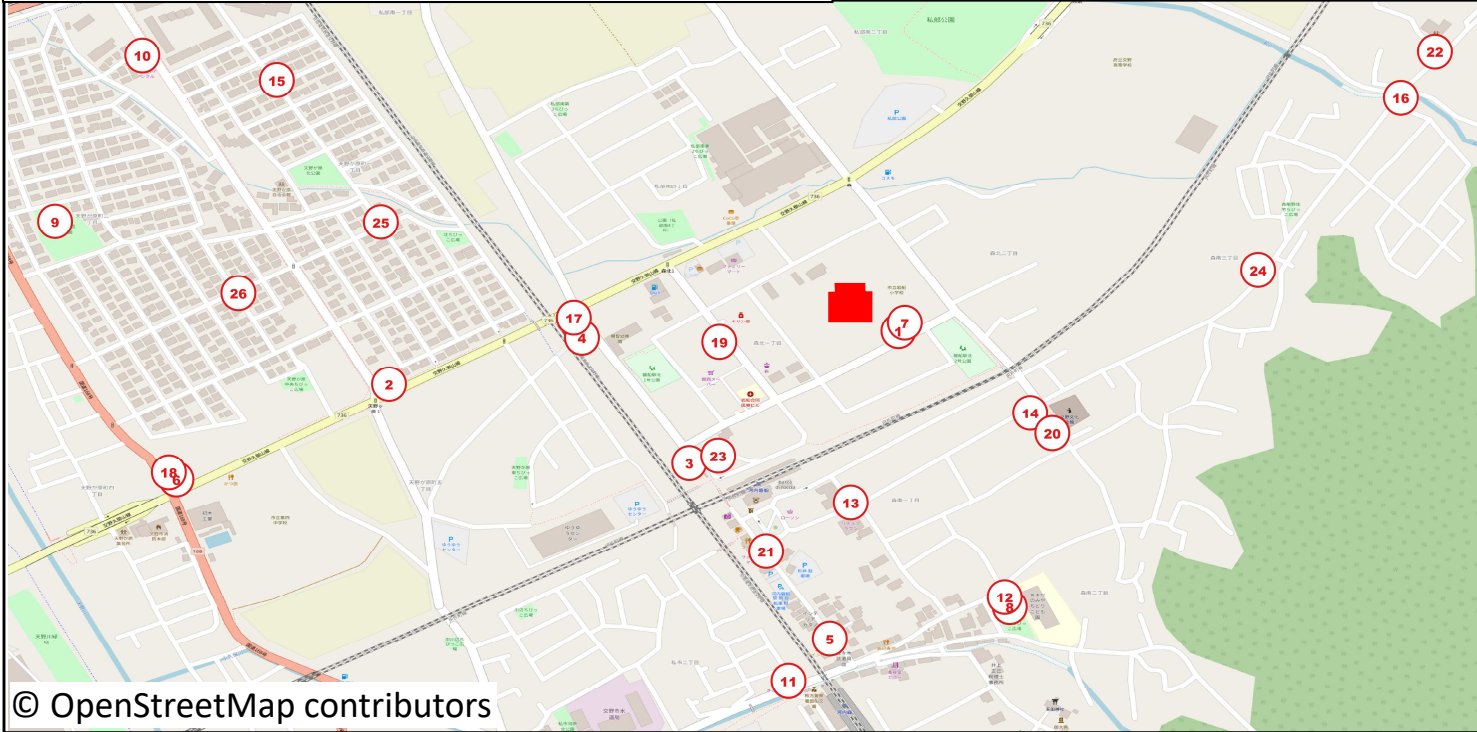

↓ ホームページの見守りポイントマップ

オッタデ 🔍 検索

【補足】

- ・見守りポイントは、協力事業者さまのご協力とご負担のもと、設置しております。
- ・これからも、保護者の皆さまからのご要望等を踏まえ、見守りポイントの増設等を検討して参ります。

【見守りポイント】(敬称略)

1	MOTO SPACE	9	デイサービスきさべ	17	梅が枝32付近	25	HAIR FLEUR・FLEUR	33	第一中学校（校門）
2	たんぼ薬局	10	塗装館（佐々木商店）	18	交野梅が枝住宅自治会 第二集会所	26	Jade temps	34	向井田1-30付近
3	hair room Raf	11	交野市役所（本庁）	19	私部5丁目20付近	27	そんぼの家 交野駅前	35	私部1-51付近
4	想善寺	12	読売新聞 YC交野	20	畑中ちびっこ広場北側付近	28	西工務店	36	私部4-38付近
5	総合体育施設（入退室用）	13	株式会社G.H.C	21	美容室 ハーミス	29	のび歯科クリニック	37	ドラッグストア アカカベ 交野店
6	向井田集会所	14	オオキタ園芸	22	私部1丁目30 付近	30	ラッキー交野店	38	餃子専門舗 三國志
7	川村商店	15	ふれあいの場 梅の里	23	イズミヤ交野店 付近	31	青年の家 図書館（入退室用）		
8	サール・ナートかたの	16	私部4丁目の公園付近	24	にこりC a f e	32	郡津4-1付近		

© OpenStreetMap contributors

見守りポイントMAP（郡津小学校）

交野市内全域の見守りポイントをご利用いただけます。

【注意】

2023.2.1時点のものであり、サービス提供中、見守りポイントの数は増減する可能性があります。

【凡例】

小学校

見守りポイント

詳しい見守りポイントの場所は、OTTADE！ホームページに掲載の見守りポイントマップをご覧ください。

↓ ホームページの見守りポイントマップ

オッタデ

検索

【補足】

- ・見守りポイントは、協力事業者さまのご協力とご負担のもと、設置しております。
- ・これからも、保護者の皆さまからのご要望等を踏まえ、見守りポイントの増設等を検討して参ります。

© OpenStreetMap contributors

【見守りポイント】(敬称略)

見守りポイントMAP（岩船小学校）

交野市内全域の見守りポイントをご利用いただけます。

【注意】

2023.2.1時点のものであり、サービス提供中、見守りポイントの数は増減する可能性があります。

【凡例】

詳しい見守りポイントの場所は、OTTADE！ホームページに掲載の見守りポイントマップをご覧ください。

↓ ホームページの見守りポイントマップ

オッタデ 検索