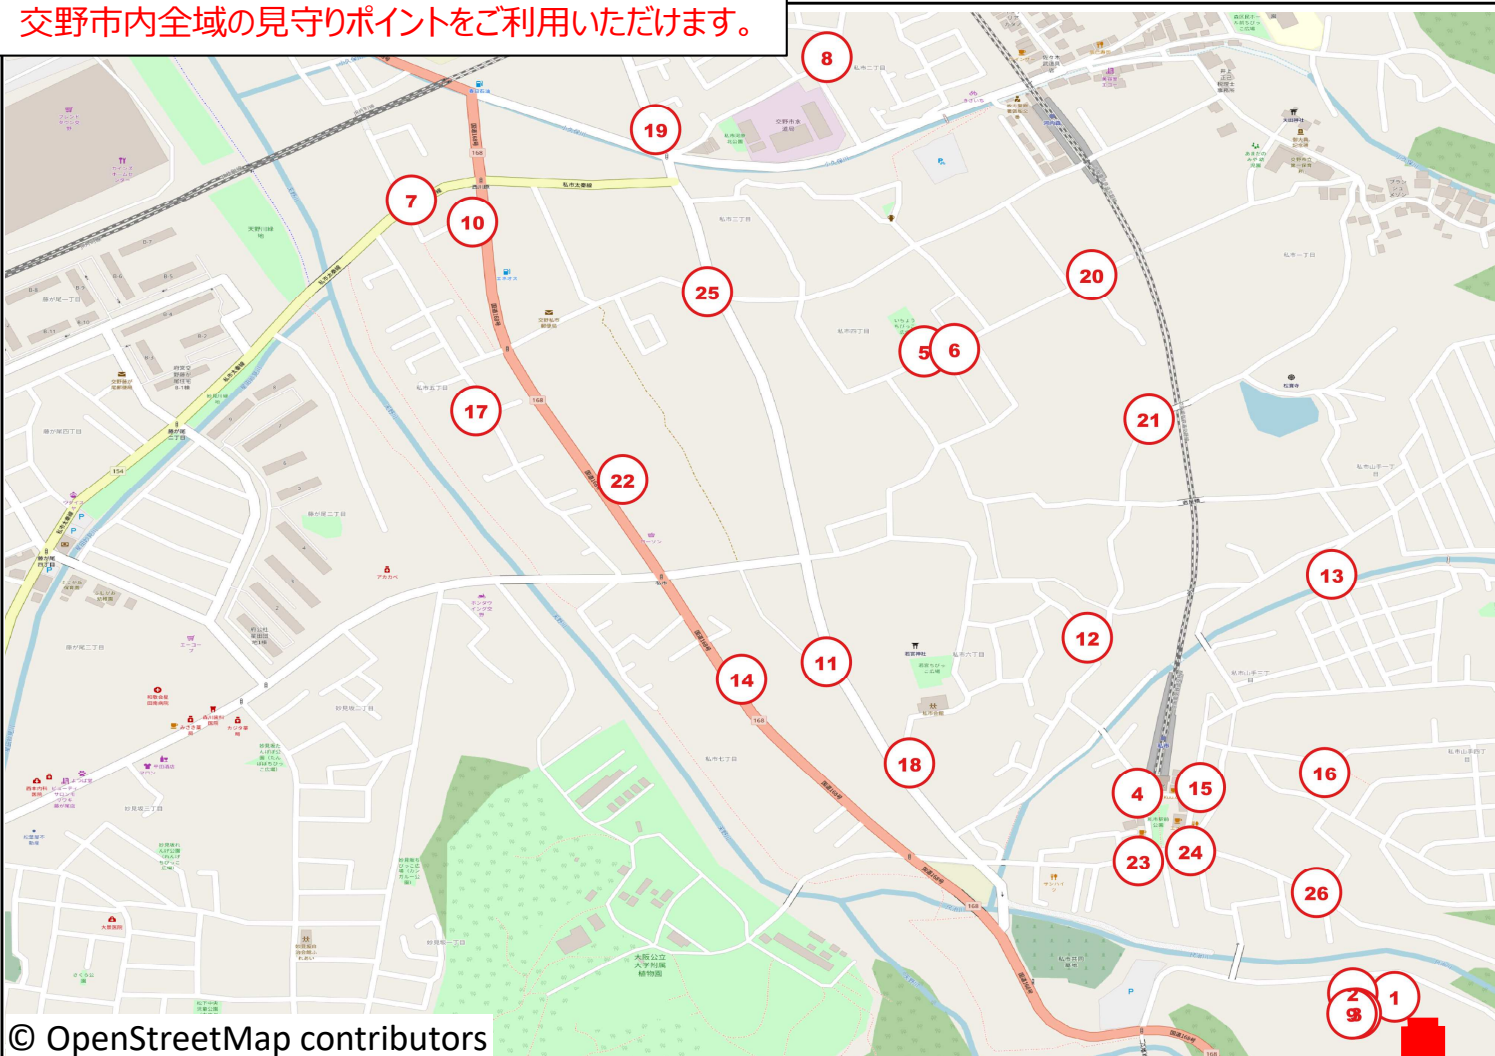

↓ ホームページの見守りポイントマップ

オッタデ 🔍 検索

【補足】

- ・見守りポイントは、協力事業者さまのご協力とご負担のもと、設置しております。
- ・これからも、保護者の皆さまからのご要望等を踏まえ、見守りポイントの増設等を検討して参ります。

© OpenStreetMap contributors

【見守りポイント】(敬称略)

1 ヒロ工藝	9 丕之出産業	17 かとう花園	25 藤が尾5丁目27付近	33 ふじがお幼稚園	41 藤が尾小学校(グランド門)
2 多磨製作所	10 伊勢津ドライ	18 金子エンジニアリング	26 星田団地北東付近	34 おかの歯科	
3 グットテック	11 J R線路高架下付近	19 Aコープ星田店(南側出入口)付近	27 星田北1丁目52付近	35 天の川明星	
4 マツダ 交野営業所	12 農園レストラン付近	20 西本内科医院	28 藤が尾2丁目交差点付近	36 藤が尾会館	
5 トヨタ カローラ大阪	13 府営自治会館	21 カインズ交野(西出入口)	29 札罫呉服店 付近	37 交野典礼会館	
6 小松自動車	14 藤が尾老人福祉会館(東)	22 フレンドマート交野店	30 小川電機工事	38 カインズ交野(東出入口)	
7 ナカヤマペイント工場	15 藤が尾老人福祉会館(西)	23 星田北4丁目ちびっこ広場南付近	31 ネットトヨタ新大阪	39 カインズ交野(中央出入口)	
8 大信産業	16 uguis-ya 藤が尾店	24 星田北5丁目7付近	32 藤が尾2丁目13-1付近	40 藤が尾小学校(正門)	

見守りポイントMAP（私市小学校）

交野市内全域の見守りポイントをご利用いただけます。

【注意】

2023.2.1時点のものであり、サービス提供中、見守りポイントの数は増減する可能性があります。

【凡例】

小学校

見守りポイント

詳しい見守りポイントの場所は、OTTADE！ホームページに掲載の見守りポイントマップをご覧ください。

↓ ホームページの見守りポイントマップ

オッタデ 🔍 検索

【補足】

- ・見守りポイントは、協力事業者さまのご協力とご負担のもと、設置しております。
- ・これからも、保護者の皆さまからのご要望等を踏まえ、見守りポイントの増設等を検討して参ります。

© OpenStreetMap contributors

【見守りポイント】(敬称略)

1 私市小学校（正門）	9 私市小学校（下足室 2）	17 山満造園付近	25 私市3-35付近
2 私市小学校（通用門）	10 むさし酒店（アンカー運転代行）	18 橋電工（株）	26 茨木養蜂園付近
3 私市小学校（下足室 1）	11 私市6-6付近	19 私市2丁目33付近	
4 エスポアきさいち酒店	12 私市6-43付近	20 私市4丁目（京阪交野線高架下）付近	
5 井出之内会館	13 私市山手集会所	21 松寶寺付近	
6 私市4-19付近	14 家工房 織姫	22 私市4丁目66 付近	
7 (有)中與（ナカオク）	15 宝寿司	23 はちみつ矢鍋商店	
8 雪印メグミルク私市販売所	16 青葉台自治会館	24 尼子医院	