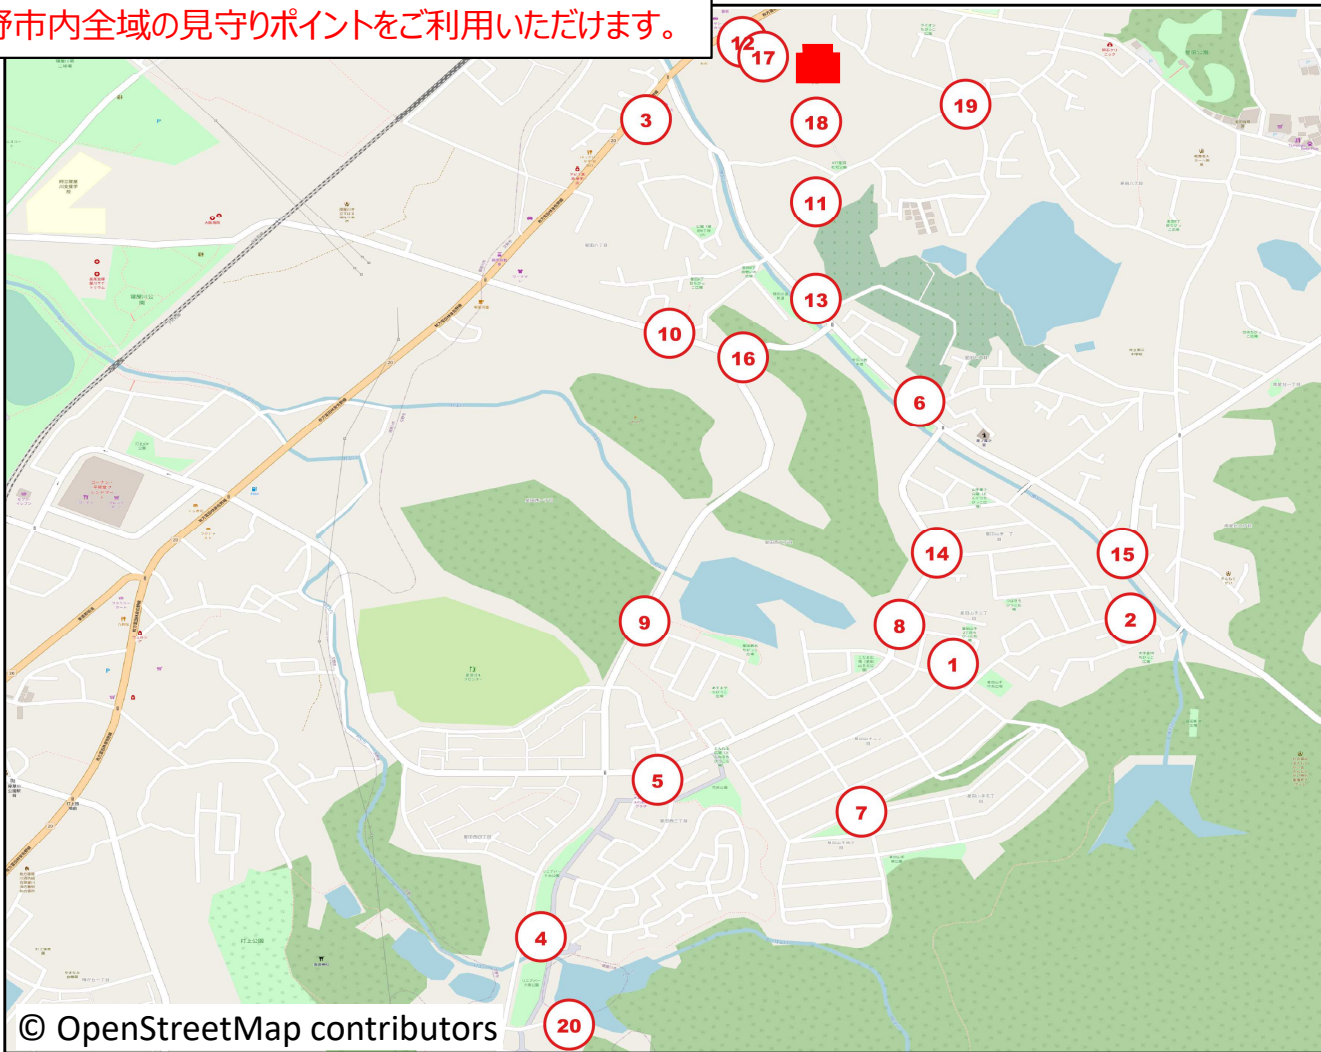

見守りポイントMAP（妙見坂小学校）

交野市内全域の見守りポイントをご利用いただけます。

【注意】

2023.2.1時点のものであり、サービス提供中、見守りポイントの数は増減する可能性があります。

【凡例】

詳しい見守りポイントの場所は、OTTADE！ホームページに掲載の見守りポイントマップをご覧ください。

↓ ホームページの見守りポイントマップ

オッタデ 検索

【補足】

- ・見守りポイントは、協力事業者さまのご協力とご負担のもと、設置しております。
- ・これからも、保護者の皆さまからのご要望等を踏まえ、見守りポイントの増設等を検討して参ります。

【見守りポイント】(敬称略)

1 フロントピアつつみ星田店	9 グループホームさくら	17 ビューティサロンモリワキ藤が尾店
2 ホンダウイング交野	10 ほしだ幼稚園	18 星田7-86付近
3 クリーニング丸京ドライ	11 妙見東自治センター	19 南星台3-22付近
4 ピエール（ヘアースタジオ）	12 たんぼぼちびっこ広場付近	20 星田9-53付近
5 大楽寺	13 星田7丁目7 4 付近	21 妙見坂小学校（正門）
6 ラフィネ	14 つくしちびっこ広場付近	22 妙見坂小学校（東門）
7 妙見東自治会館	15 妙見坂6丁目1 3 付近	23 全現堂池付近
8 妙見坂自治会館	16 妙見東1丁目7 付近	24 星田2-10付近

見守りポイントMAP (旭小学校)

交野市内全域の見守りポイントをご利用いただけます。

© OpenStreetMap contributors

【注意】

2023.2.1時点のものであり、サービス提供中、見守りポイントの数は増減する可能性があります。

【凡例】

詳しい見守りポイントの場所は、OTTADE! ホームページに掲載の見守りポイントマップをご覧ください。

↓ ホームページの見守りポイントマップ

オッタデ 🔍 検索

【補足】

- ・見守りポイントは、協力事業者さまのご協力とご負担のもと、設置しております。
- ・これからも、保護者の皆さまからのご要望等を踏まえ、見守りポイントの増設等を検討して参ります。

【見守りポイント】(敬称略)

1 星田山手自治会館	9 大谷新池南西付近	17 旭小学校 (学童門)
2 星田山手東集会所	10 星田6丁目3 5 付近	18 旭小学校 (校内)
3 本日のおすすめ 交野店	11 高岡幼稚園	19 星田7-1付近
4 星田西体育施設 (入退室)	12 株式会社野村工務店	20 コモンシティ星田ふれあいクラブ (スイミング)
5 MSG個別指導塾 星田教室	13 平和台霊園	
6 ウエハラ商店	14 星田山手1-5付近	
7 あすなる広場北東付近	15 星田7-85付近	
8 大谷新池東付近	16 星田6-38付近	