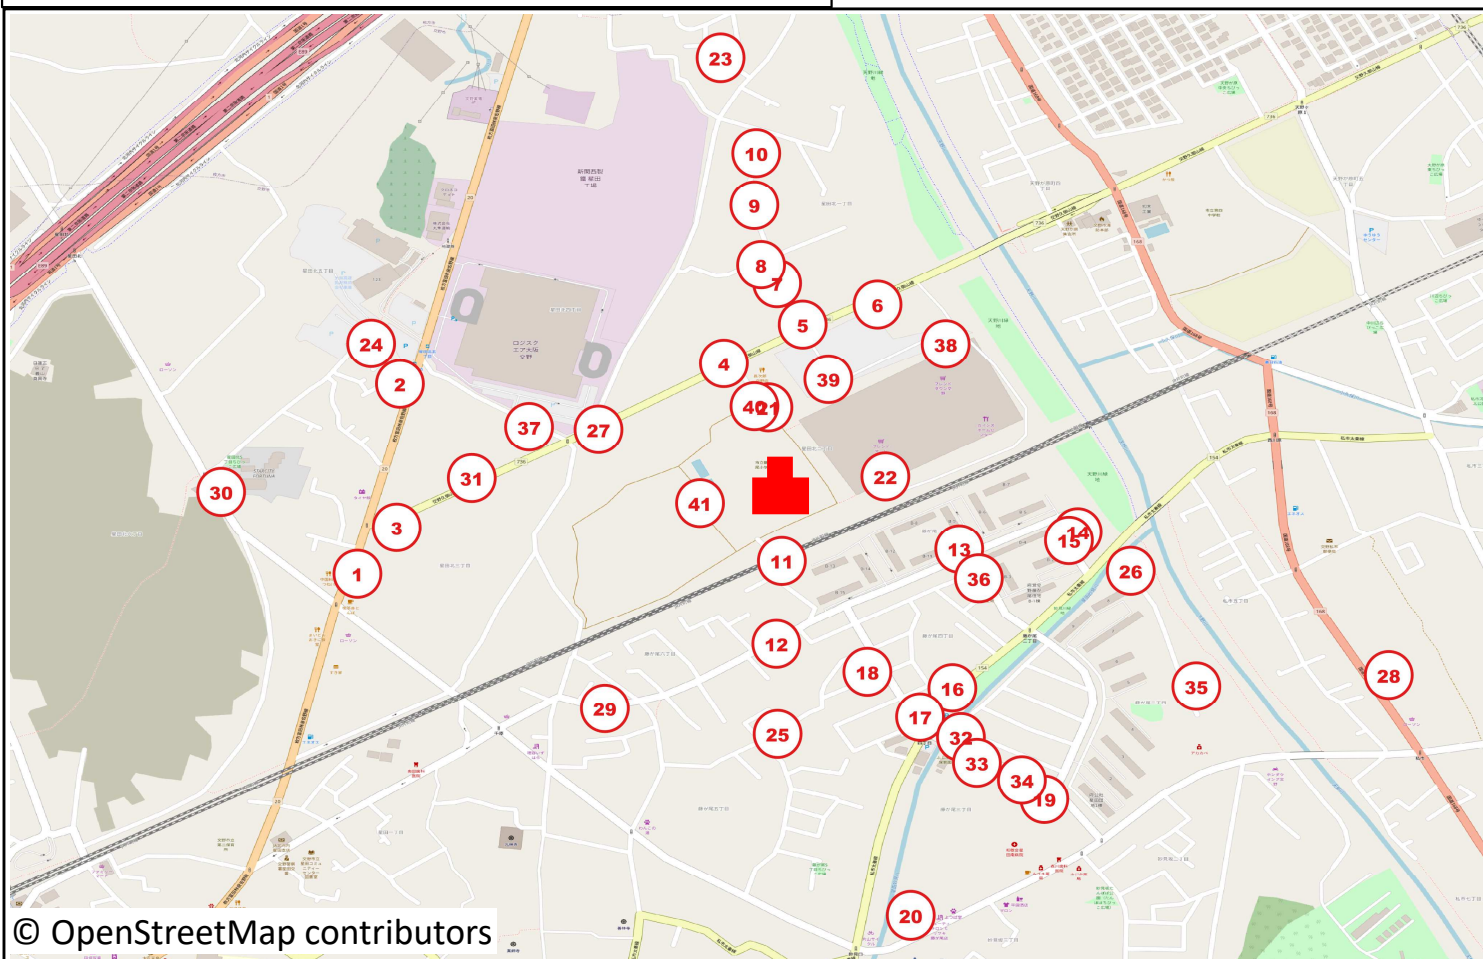

見守りポイントMAP (旭小学校)

交野市内全域の見守りポイントをご利用いただけます。

© OpenStreetMap contributors

【注意】

2023.2.1時点のものであり、サービス提供中、見守りポイントの数は増減する可能性があります。

【凡例】

詳しい見守りポイントの場所は、OTTADE! ホームページに掲載の見守りポイントマップをご覧ください。

↓ ホームページの見守りポイントマップ

オッタデ 🔍 検索

【補足】

- ・見守りポイントは、協力事業者さまのご協力とご負担のもと、設置しております。
- ・これからも、保護者の皆さまからのご要望等を踏まえ、見守りポイントの増設等を検討して参ります。

【見守りポイント】(敬称略)

1 星田山手自治会館	9 大谷新池南西付近	17 旭小学校 (学童門)
2 星田山手東集会所	10 星田6丁目3 5 付近	18 旭小学校 (校内)
3 本日のおすすめ 交野店	11 高岡幼稚園	19 星田7-1付近
4 星田西体育施設 (入退室)	12 株式会社野村工務店	20 コモンシティ星田ふれあいクラブ (スイミング)
5 MSG個別指導塾 星田教室	13 平和台霊園	
6 ウエハラ商店	14 星田山手1-5付近	
7 あすなる広場北東付近	15 星田7-85付近	
8 大谷新池東付近	16 星田6-38付近	

見守りポイントMAP（藤が尾小学校）

交野市内全域の見守りポイントをご利用いただけます。

【注意】

2023.2.1時点のものであり、サービス提供中、見守りポイントの数は増減する可能性があります。

【凡例】

小学校

見守りポイント

詳しい見守りポイントの場所は、OTTADE! ホームページに掲載の見守りポイントマップをご覧ください。

↓ ホームページの見守りポイントマップ

オッタデ 🔍 検索

【補足】

- ・見守りポイントは、協力事業者さまのご協力とご負担のもと、設置しております。
- ・これからも、保護者の皆さまからのご要望等を踏まえ、見守りポイントの増設等を検討して参ります。

© OpenStreetMap contributors

【見守りポイント】(敬称略)

1 ヒロ工藝	9 丕之出産業	17 かとう花園	25 藤が尾5丁目27付近	33 ふじがお幼稚園	41 藤が尾小学校(グランド門)
2 多磨製作所	10 伊勢津ドライ	18 金子エンジニアリング	26 星田団地北東付近	34 おかの歯科	
3 グットテック	11 J R線路高架下付近	19 Aコープ星田店(南側出入口)付近	27 星田北1丁目52付近	35 天の川明星	
4 マツダ 交野営業所	12 農園レストラン付近	20 西本内科医院	28 藤が尾2丁目交差点付近	36 藤が尾会館	
5 トヨタ カローラ大阪	13 府営自治会館	21 カインズ交野(西出入口)	29 札罫呉服店 付近	37 交野典礼会館	
6 小松自動車	14 藤が尾老人福祉会館(東)	22 フレンドマート交野店	30 小川電機工事	38 カインズ交野(東出入口)	
7 ナカヤマペイント工場	15 藤が尾老人福祉会館(西)	23 星田北4丁目ちびっこ広場南付近	31 ネットトヨタ新大阪	39 カインズ交野(中央出入口)	
8 大信産業	16 uguis-ya 藤が尾店	24 星田北5丁目7付近	32 藤が尾2丁目13-1付近	40 藤が尾小学校(正門)	