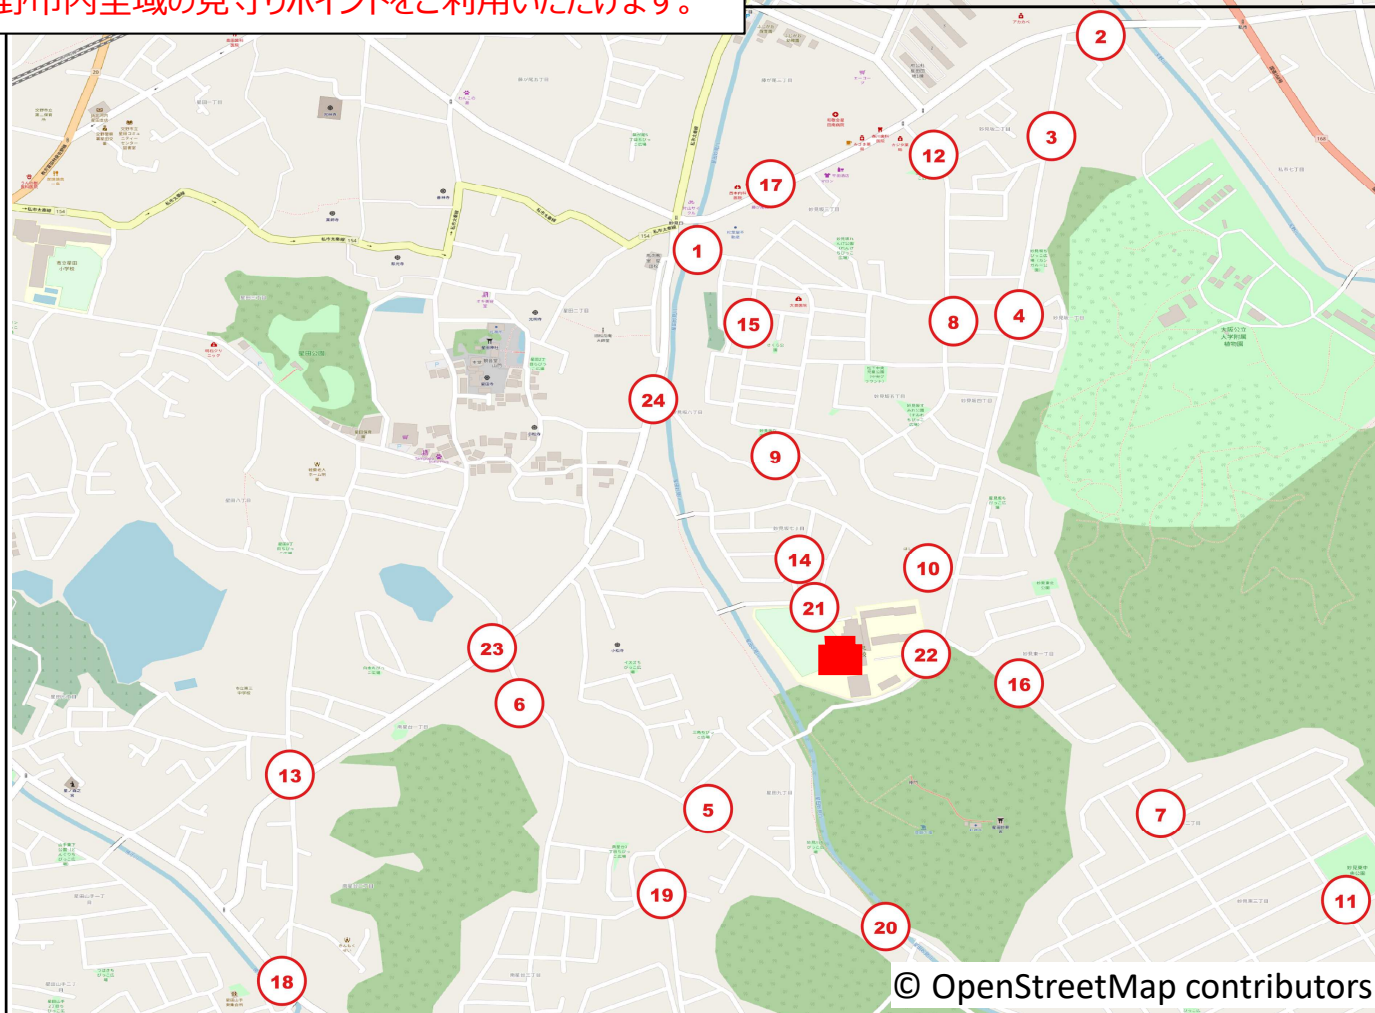

見守りポイントMAP（倉治小学校）

交野市内全域の見守りポイントをご利用いただけます。

© OpenStreetMap contributors

【注意】

2023.2.1時点ののものであり、サービス提供中、見守りポイントの数は増減する可能性があります。

【凡例】

詳しい見守りポイントの場所は、OTTADE! ホームページに掲載の見守りポイントマップをご覧ください。

↓ ホームページの見守りポイントマップ

オッタデ 🔍 検索

【補足】

- ・見守りポイントは、協力事業者さまのご協力とご負担のもと、設置しております。
- ・これからも、保護者の皆さまからのご要望等を踏まえ、見守りポイントの増設等を検討して参ります。

【見守りポイント】(敬称略)

1 サロン・ド・モナミ	9 理容 亜土里絵	17 倉治小学校西付近	25 倉治小学校（神社門）
2 倉治図書館	10 めっけもん	18 倉治7丁目2 8 付近	26 倉治2-39付近
3 東倉治2-5付近	11 かたの福祉会くらじワークセンター	19 神宮寺1丁目2 5 付近	27 倉治7-3付近
4 倉治5-1付近	12 倉治3-51付近	20 倉治公園西付近	28 東倉治3-18付近
5 倉治7-1付近	13 東田町集会所	21 倉治公民館	
6 倉治3-20付近	14 山手町集会所	22 よこた針灸整骨院	
7 倉治5-6付近	15 桜園ちびっこ広場付近	23 倉治1-3付近	
8 エース建工	16 ファミリーマート交野倉治西店付近	24 倉治小学校（正門）	

見守りポイントMAP（妙見坂小学校）

交野市内全域の見守りポイントをご利用いただけます。

【注意】

2023.2.1時点のものであり、サービス提供中、見守りポイントの数は増減する可能性があります。

【凡例】

詳しい見守りポイントの場所は、OTTADE！ホームページに掲載の見守りポイントマップをご覧ください。

↓ ホームページの見守りポイントマップ

オッタデ 検索

見守りポイントMAP (旭小学校)

交野市内全域の見守りポイントをご利用いただけます。

© OpenStreetMap contributors

【注意】

2023.2.1時点のものであり、サービス提供中、見守りポイントの数は増減する可能性があります。

【凡例】

詳しい見守りポイントの場所は、OTTADE! ホームページに掲載の見守りポイントマップをご覧ください。

↓ ホームページの見守りポイントマップ