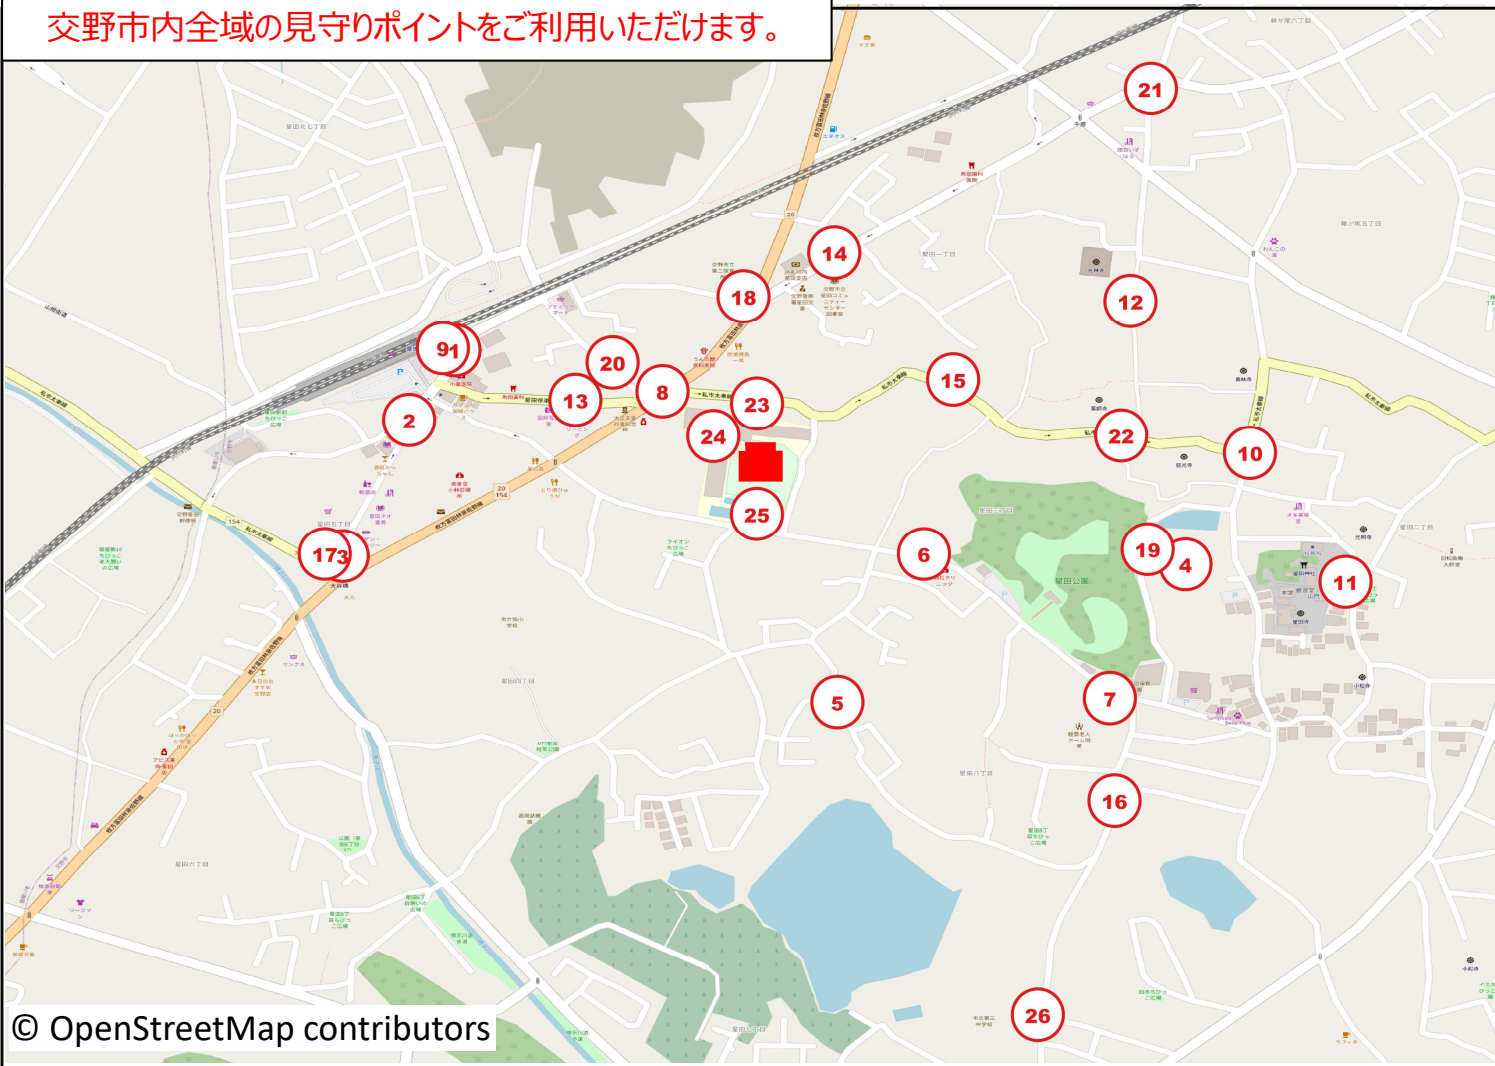

見守りポイントMAP (星田小学校)

交野市内全域の見守りポイントをご利用いただけます。

© OpenStreetMap contributors

【注意】

2023.2.1時点のものであり、サービス提供中、見守りポイントの数は増減する可能性があります。

【凡例】

詳しい見守りポイントの場所は、OTTADE! ホームページに掲載の見守りポイントマップをご覧ください。

↓ ホームページの見守りポイントマップ

オッタデ 🔍 検索

【補足】

- ・見守りポイントは、協力事業者さまのご協力とご負担のもと、設置しております。
- ・これからも、保護者の皆さまからのご要望等を踏まえ、見守りポイントの増設等を検討して参ります。

【見守りポイント】(敬称略)

1 池田泉州銀行 交野支店 (道路側)	9 池田泉州銀行 交野支店 (駅前側)	17 前谷クリニック	25 星田小学校 (青門)
2 丸鶏家星田店	10 エフケーオート (スズキ)	18 グループホームおだやか星田	26 第三中学校 (校門)
3 セカンドたなかや	11 星田神社	19 星田会館 (西側道路)	
4 星田会館 (入退室用)	12 光林寺 付近	20 北口工業 (株)	
5 星田8-45付近	13 慶生学院付近	21 星田1-4付近	
6 カフェ二番星	14 星田出張所跡付近	22 星田3-1付近	
7 特別養護老人ホーム明星	15 星田1丁目40付近	23 星田小学校 (正門)	
8 星田交差点付近	16 星田8丁目12付近	24 星田小学校 (給食門)	

見守りポイントMAP（交野みらい小学校）

交野市内全域の見守りポイントをご利用いただけます。

【注意】

2023.2.1時点ののものであり、サービス提供中、見守りポイントの数は増減する可能性があります。

【凡例】

小学校

見守りポイント

詳しい見守りポイントの場所は、OTTADE! ホームページに掲載の見守りポイントマップをご覧ください。

↓ ホームページの見守りポイントマップ

オッタデ 🔍 検索

【補足】

- ・見守りポイントは、協力事業者さまのご協力とご負担のもと、設置しております。
- ・これからも、保護者の皆さまからのご要望等を踏まえ、見守りポイントの増設等を検討して参ります。

【見守りポイント】(敬称略)

1	MOTO SPACE	9	デイサービスきさべ	17	梅が枝32付近	25	HAIR FLEUR・FLEUR	33	第一中学校（校門）
2	たんぼ薬局	10	塗装館（佐々木商店）	18	交野梅が枝住宅自治会 第二集会所	26	Jade temps	34	向井田1-30付近
3	hair room Raf	11	交野市役所（本庁）	19	私部5丁目20付近	27	そんぼの家 交野駅前	35	私部1-51付近
4	想善寺	12	読売新聞 YC交野	20	畑中ちびっこ広場北側付近	28	西工務店	36	私部4-38付近
5	総合体育施設（入退室用）	13	株式会社G.H.C	21	美容室 ハーミス	29	のび歯科クリニック	37	ドラッグストア アカカベ 交野店
6	向井田集会所	14	オオキタ園芸	22	私部1丁目30 付近	30	ラッキー交野店	38	餃子専門舗 三國志
7	川村商店	15	ふれあいの場 梅の里	23	イズミヤ交野店 付近	31	青年の家 図書館（入退室用）		
8	サール・ナートかたの	16	私部4丁目の公園付近	24	にこりC a f e	32	郡津4-1付近		