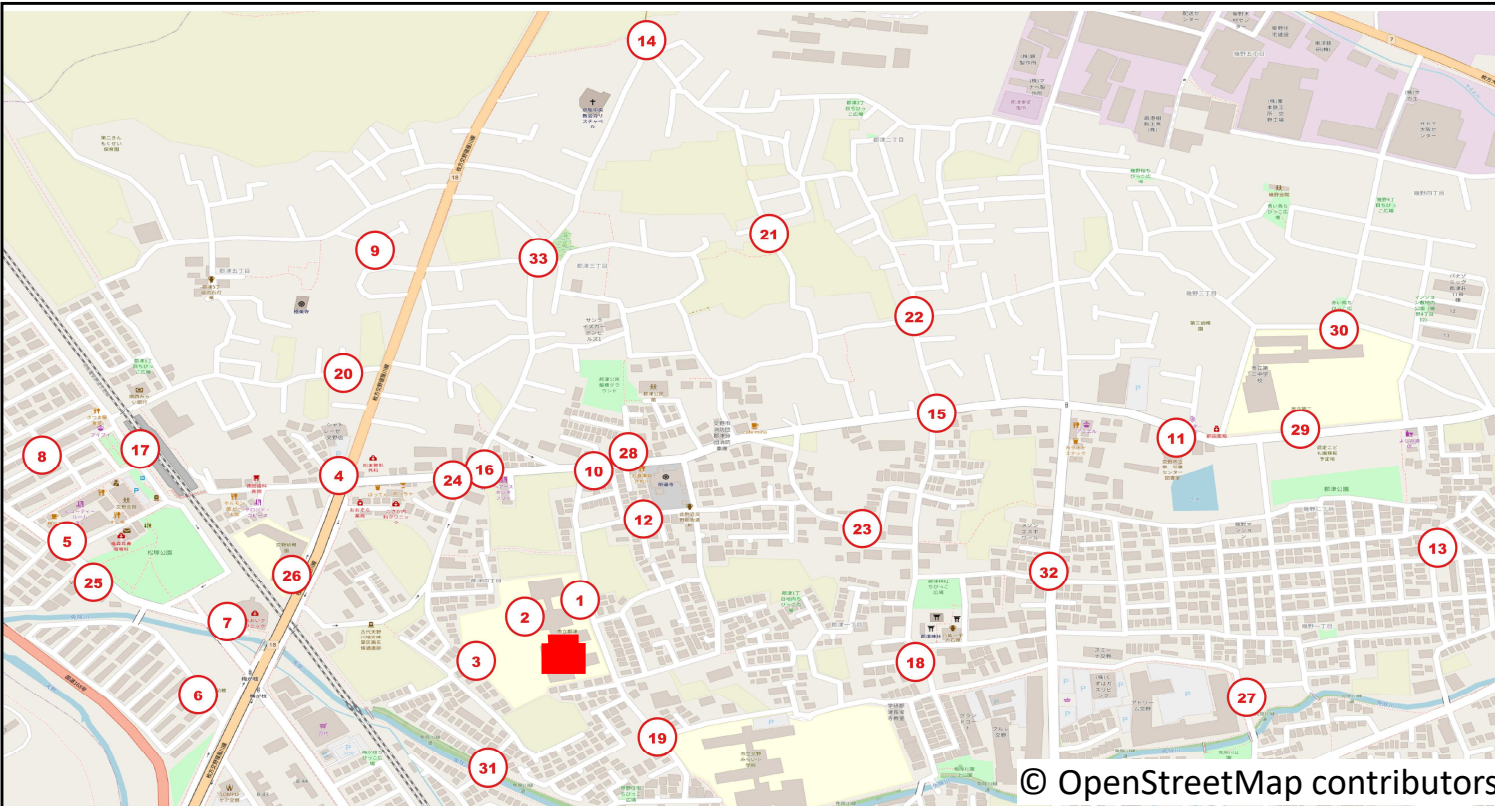

↓ ホームページの見守りポイントマップ

オッタデ 🔍 検索

【補足】

- ・見守りポイントは、協力事業者さまのご協力とご負担のもと、設置しております。
- ・これからも、保護者の皆さまからのご要望等を踏まえ、見守りポイントの増設等を検討して参ります。

【見守りポイント】(敬称略)

1	MOTO SPACE	9	デイサービスきさべ	17	梅が枝32付近	25	HAIR FLEUR・FLEUR	33	第一中学校（校門）
2	たんぼ薬局	10	塗装館（佐々木商店）	18	交野梅が枝住宅自治会 第二集会所	26	Jade temps	34	向井田1-30付近
3	hair room Raf	11	交野市役所（本庁）	19	私部5丁目20付近	27	そんぼの家 交野駅前	35	私部1-51付近
4	想善寺	12	読売新聞 YC交野	20	畑中ちびっこ広場北側付近	28	西工務店	36	私部4-38付近
5	総合体育施設（入退室用）	13	株式会社G.H.C	21	美容室 ハーミス	29	のび歯科クリニック	37	ドラッグストア アカカベ 交野店
6	向井田集会所	14	オオキタ園芸	22	私部1丁目30 付近	30	ラッキー交野店	38	餃子専門舗 三國志
7	川村商店	15	ふれあいの場 梅の里	23	イズミヤ交野店 付近	31	青年の家 図書館（入退室用）		
8	サール・ナートかたの	16	私部4丁目の公園付近	24	にこりC a f e	32	郡津4-1付近		

© OpenStreetMap contributors

見守りポイントMAP（郡津小学校）

交野市内全域の見守りポイントをご利用いただけます。

【注意】

2023.2.1時点のものであり、サービス提供中、見守りポイントの数は増減する可能性があります。

【凡例】

小学校

見守りポイント

詳しい見守りポイントの場所は、OTTADE！ホームページに掲載の見守りポイントマップをご覧ください。

↓ ホームページの見守りポイントマップ

オッタデ

検索

【補足】

- ・見守りポイントは、協力事業者さまのご協力とご負担のもと、設置しております。
- ・これからも、保護者の皆さまからのご要望等を踏まえ、見守りポイントの増設等を検討して参ります。

© OpenStreetMap contributors

【見守りポイント】(敬称略)

見守りポイントMAP（岩船小学校）

交野市内全域の見守りポイントをご利用いただけます。

【注意】

2023.2.1時点のものであり、サービス提供中、見守りポイントの数は増減する可能性があります。

【凡例】

詳しい見守りポイントの場所は、OTTADE！ホームページに掲載の見守りポイントマップをご覧ください。

↓ ホームページの見守りポイントマップ

オッタデ 検索