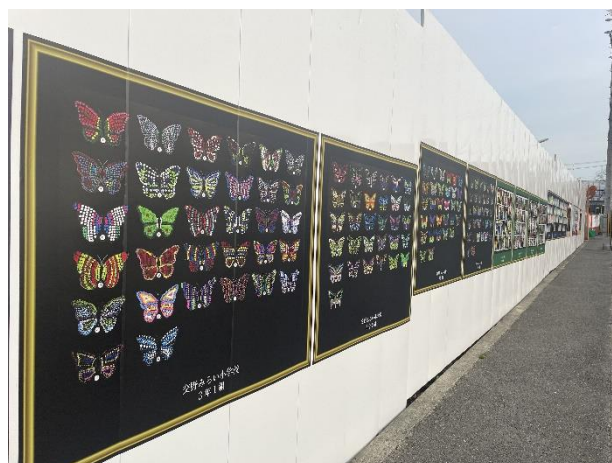

交野市教委ニュース

第177号(令和5年3月13日発行)

整備中の交野みらい学園に 子どもたちの作品を掲示しています

現在、交野みらい学園の工事のため、敷地を仮囲いしていますが、そこに交野みらい小学校児童・認定こども園私部保育園園児の作品を掲示しています。作品は在校・在園する全ての子どもたちに作成いただきました。

子どもたちの思い出づくり、地域と学校がつながるきっかけの一つとなるための取組みです。旧交野小学校の西側(旧正門側)に掲示していますので、ぜひご覧ください。

※掲示替えも予定しています。

3年生