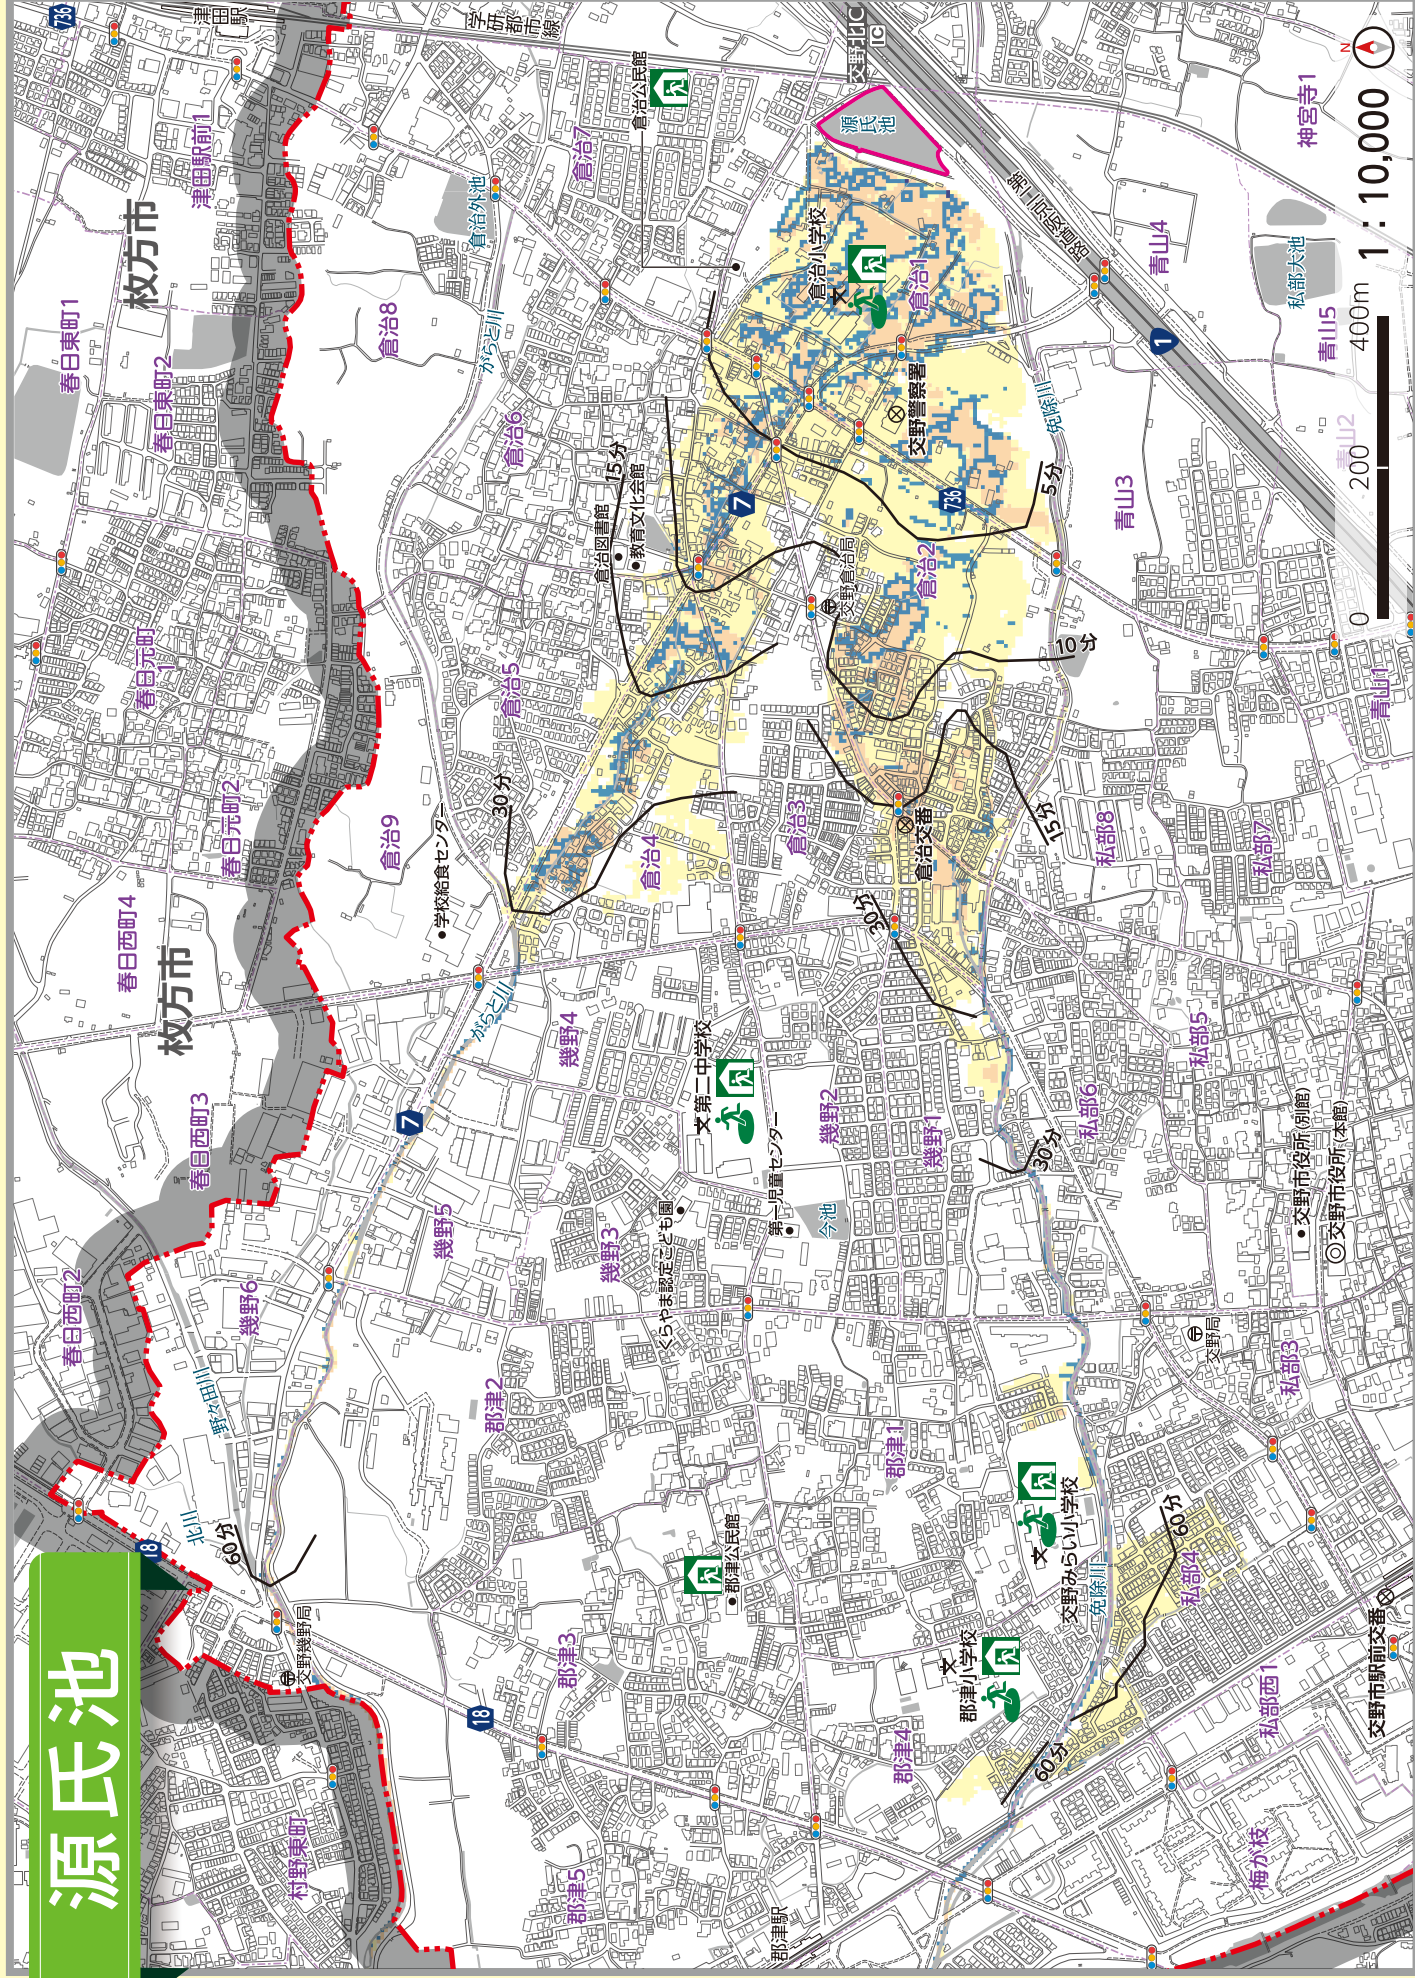

源氏池

大谷新池