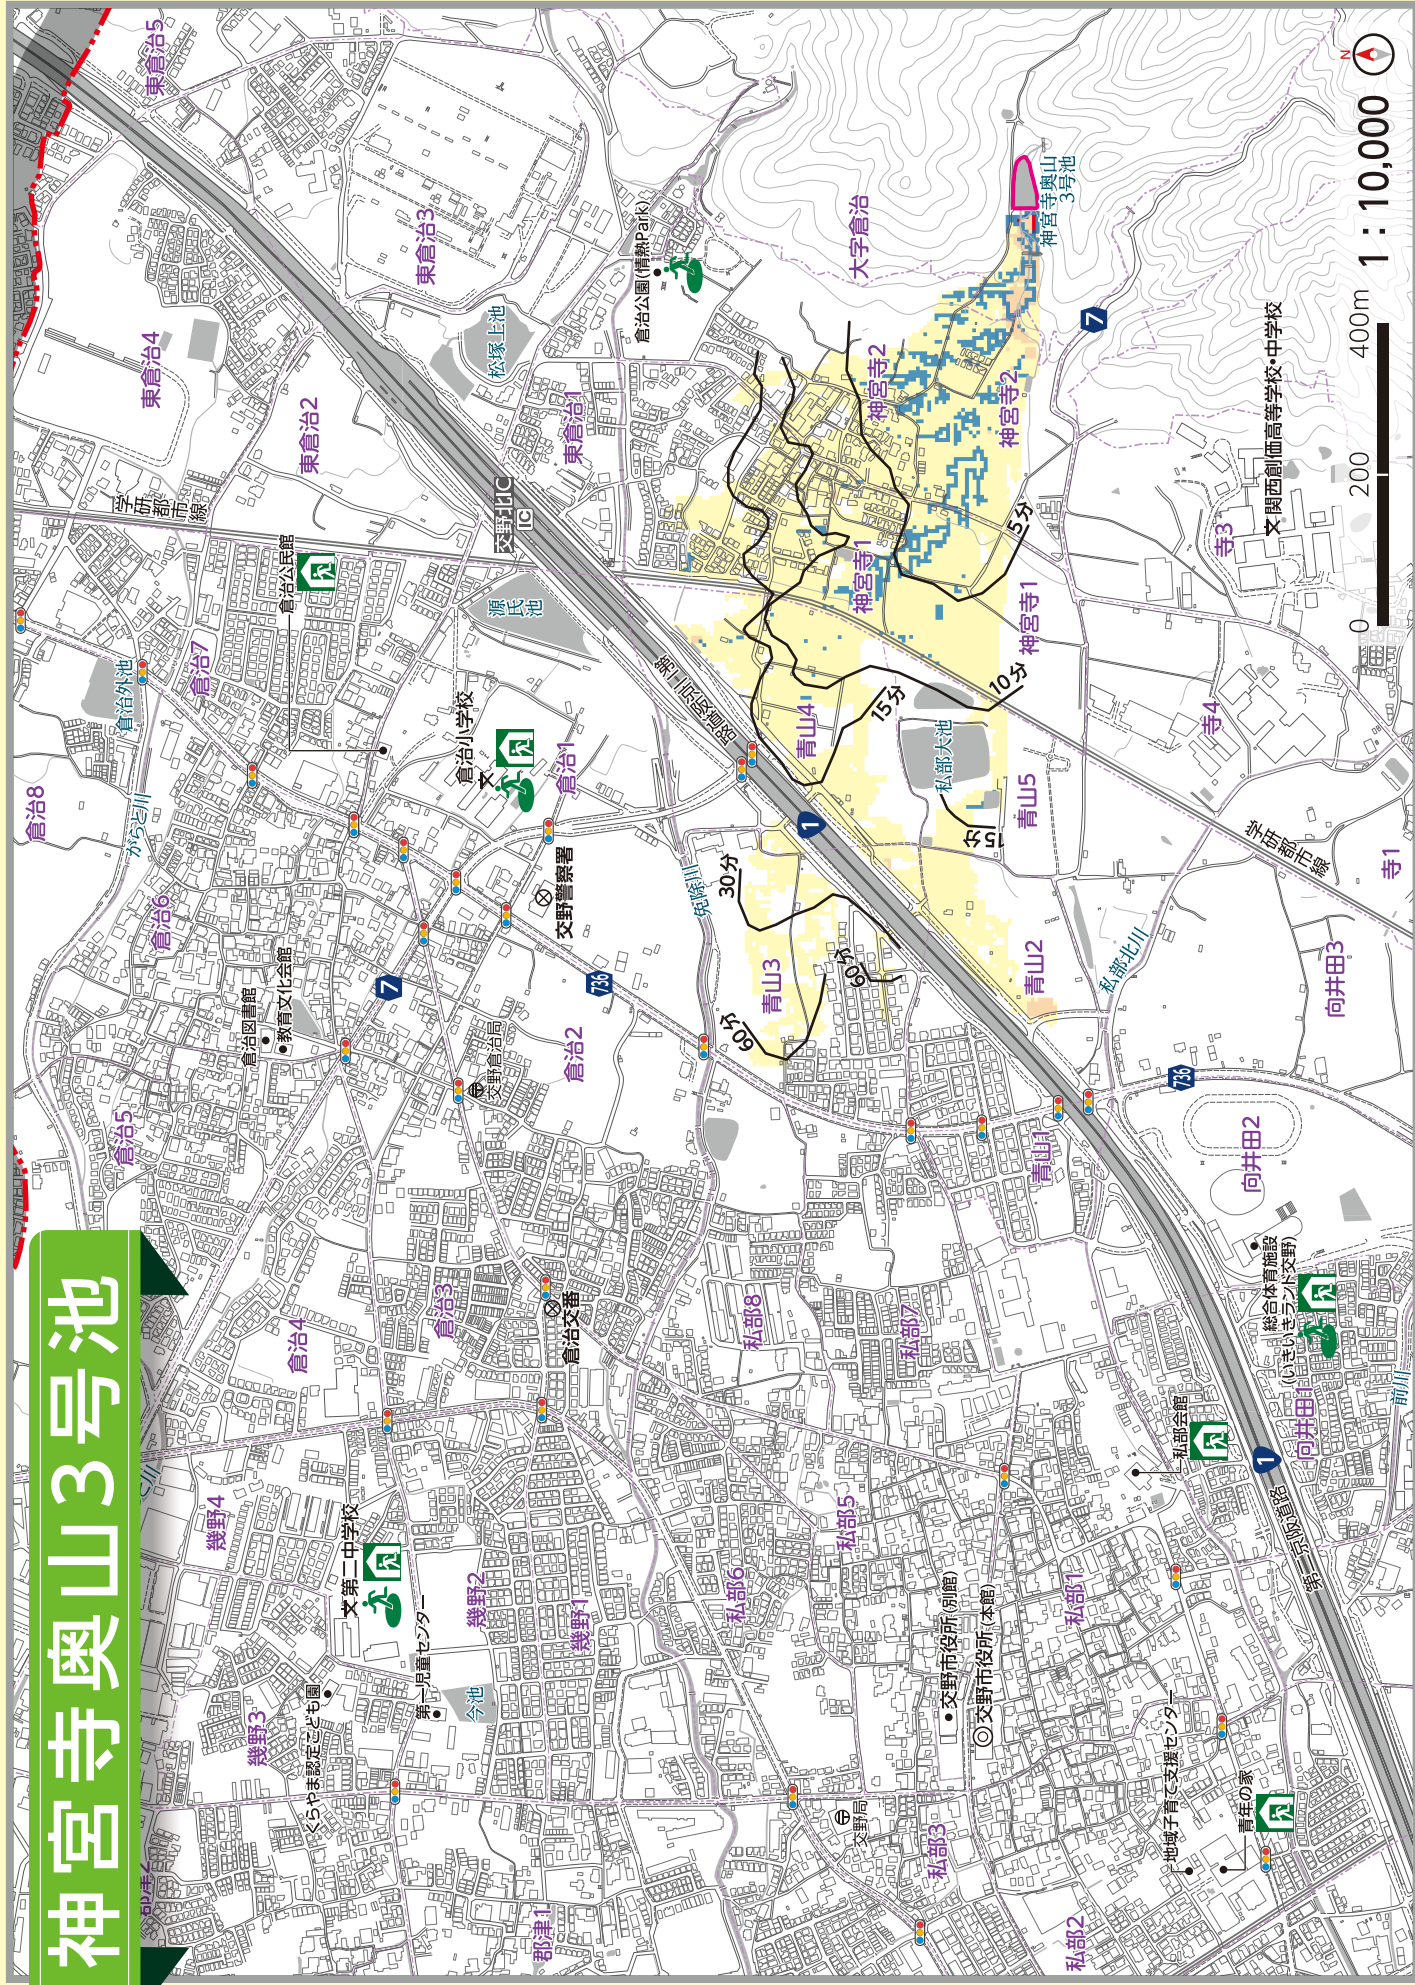

神宮寺奥山3号池

松塚上池