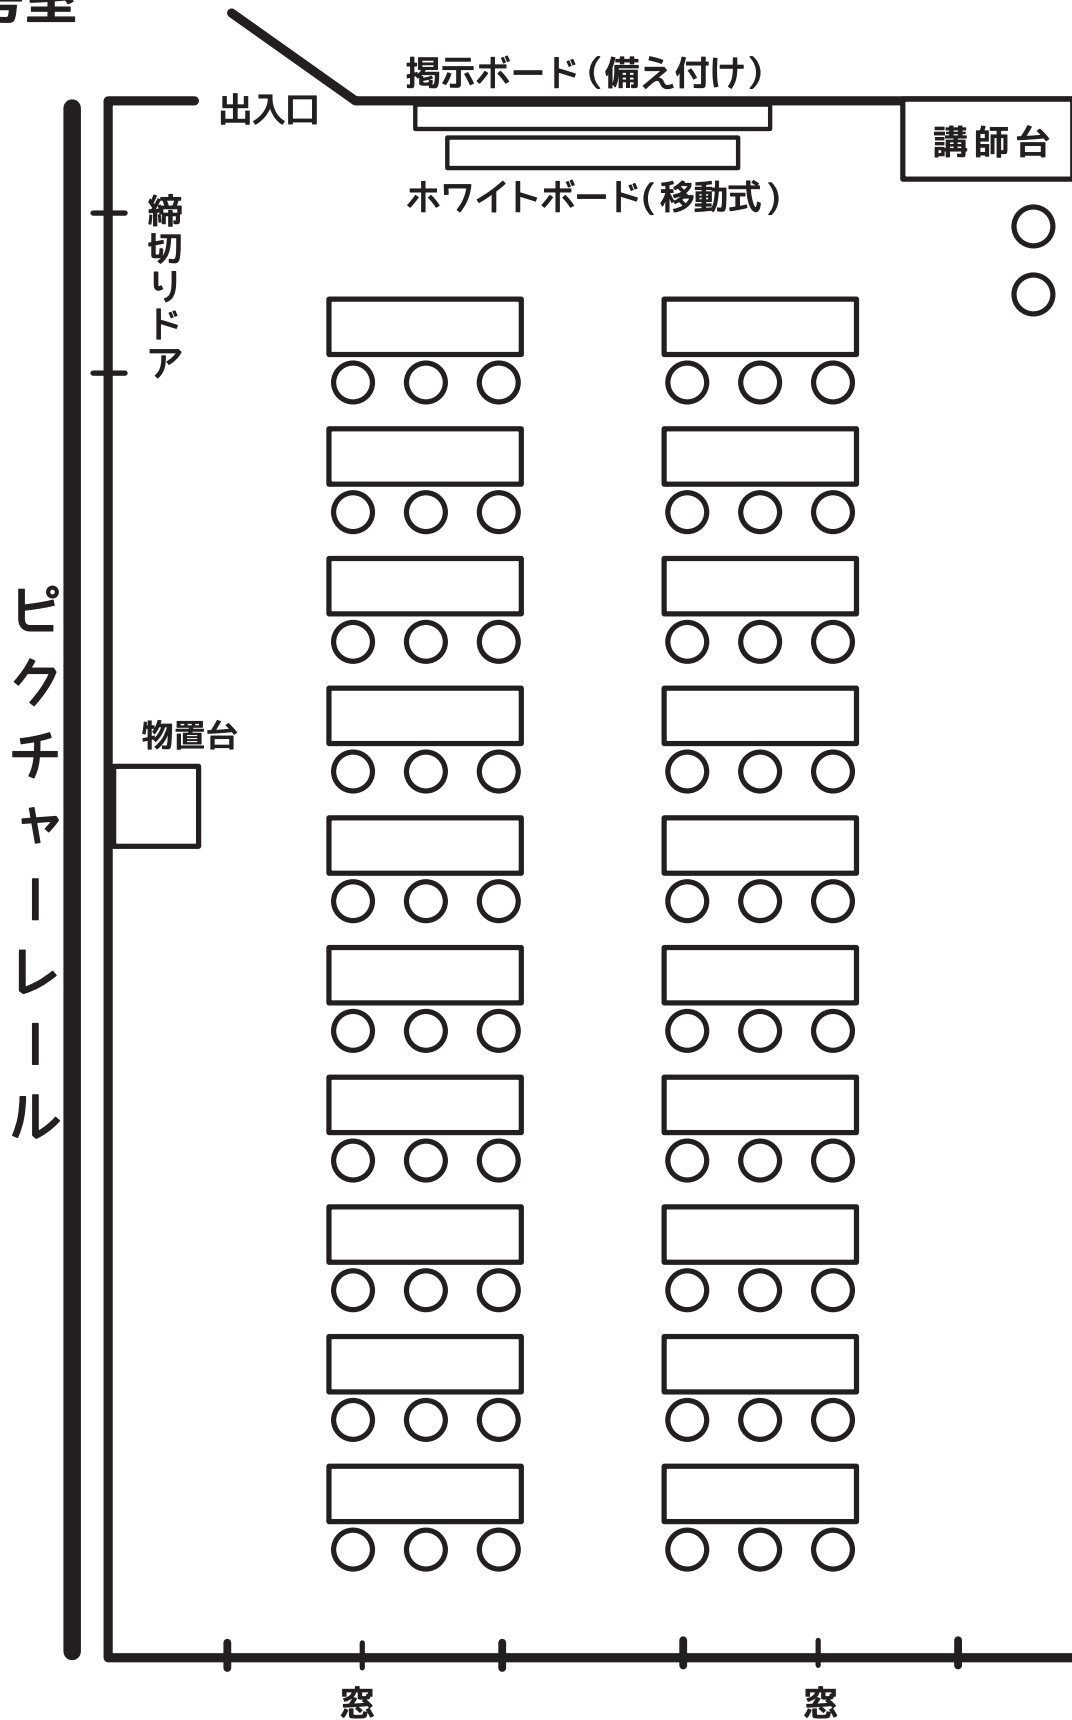

# 206号室

長机	21
パイプ椅子	63
ホワイトボード	1
空気清浄器	1