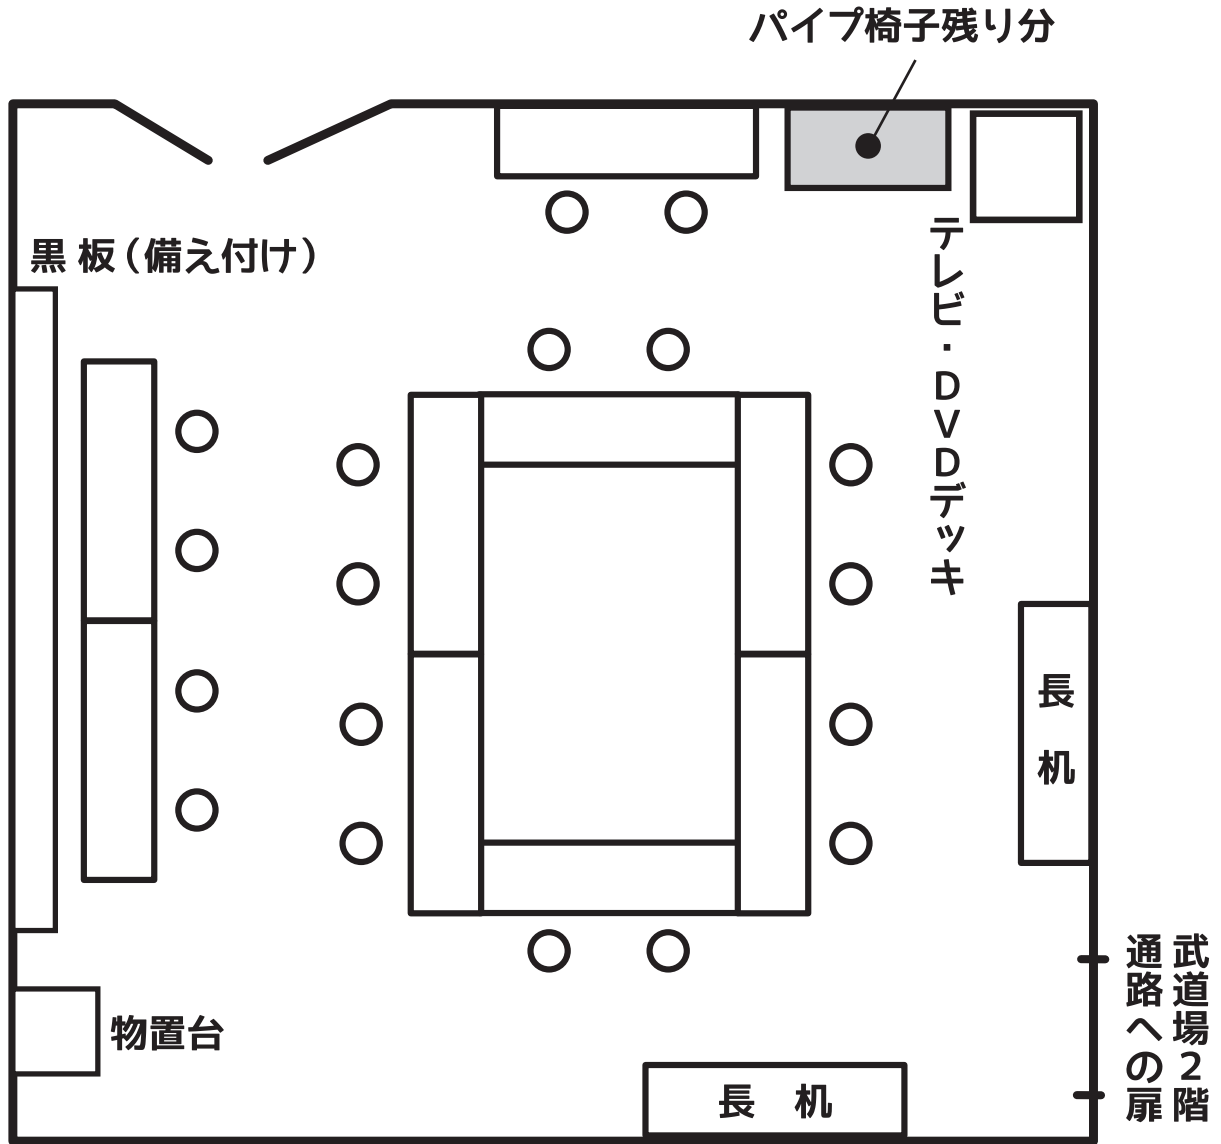

武道館 研修室

長机	14	空気清浄器	1
パイプ椅子	24		
テレビ	1		
DVDデッキ	1		

H30.1.9