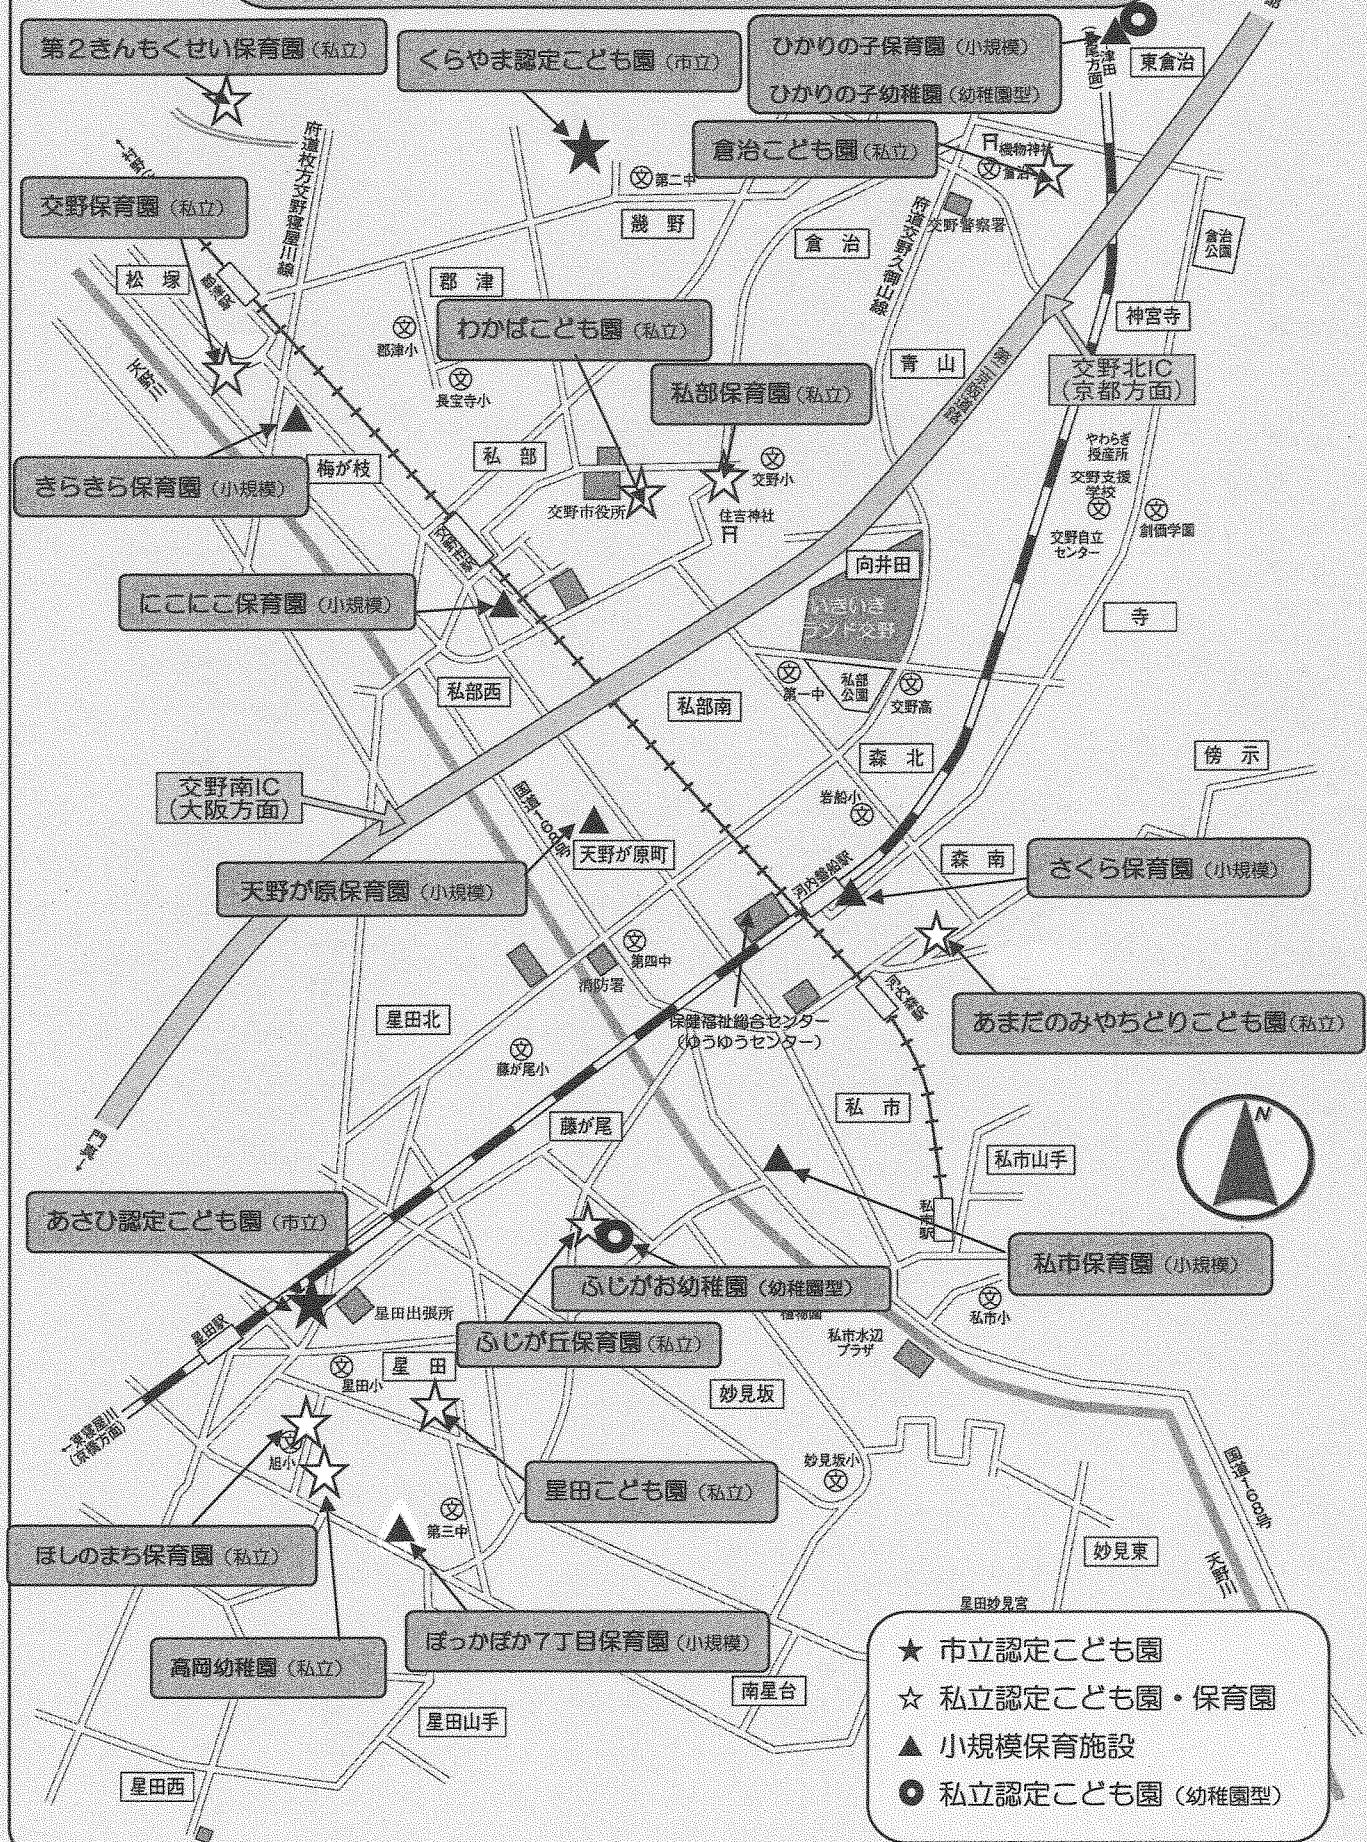

園マップ

第2きんもくせい保育園 (私立)

くらやま認定こども園 (市立)

ひかりの子保育園 (小規模)
ひかりの子幼稚園 (幼稚園型)

交野保育園 (私立)

倉治こども園 (私立)

わかばこども園 (私立)

きらきら保育園 (小規模)

私部保育園 (私立)

にこにこ保育園 (小規模)

交野南IC (大阪方面)

天野が原保育園 (小規模)

さくら保育園 (小規模)

あさひ認定こども園 (市立)

ふじがお幼稚園 (幼稚園型)

あまたのみやちどりこども園 (私立)