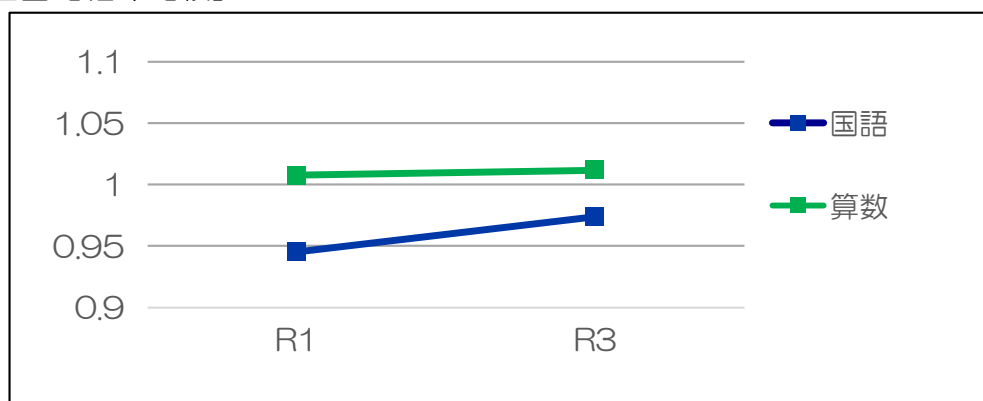

令和3年度全国学力・学習状況調査 交野市

【平均正答率(%)】

令和3年5月27日実施

【結果速報版】

小学校

	交野市	大阪府	全国
国語	63.0	63.0	64.7
算数	71.0	70.0	70.2

中学校

	交野市	大阪府	全国
国語	64.0	62.0	64.6
数学	58.0	56.0	57.2

【平成31年（令和元年）度・令和3年度 正答率】

		平成31年(令和元年)度			令和3年度		
		交野市	全国	差	交野市	全国	差
小学校	国語	60.3	63.8	-3.5	63.0	64.7	-1.7
	算数	67.1	66.6	+0.5	71.0	70.2	+0.8
	理科	-	-	-	-	-	-
中学校	国語	73.1	72.8	+0.3	64.0	64.6	-0.6
	数学	60.8	59.8	+1.0	58.0	57.2	+0.8
	理科	-	-	-	-	-	-
	英語	58.0	56.0	+2.0	-	-	-

※令和2年度は実施無し

【正答率対全国比経年比較】

小学校