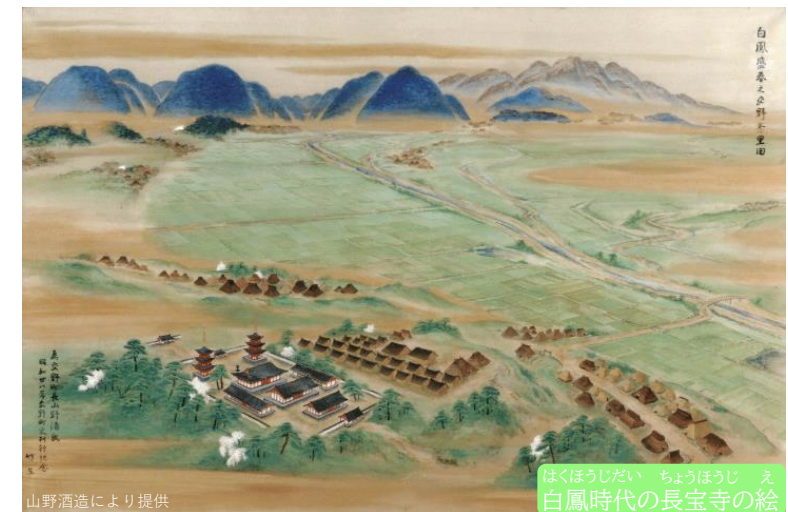

でいりぐち
トイレの出入口にはわかりやすい
マーク^{みぎ}がかいてあるんだ!
いちばん右^{みぎ}が「くるまيس」の
マークで「だれでも」つかえるんだ。

かせつこうしゃにしとう かい ろうか まえ
仮設校舎西棟1階の廊下(トイレ前)

かせつこうしゃにしとう
仮設校舎西棟のバリアフリートイレ
(だれでもトイレ)

まえ ひょうじ
トイレ前のトイレ標示

ちょうほうじしょうがっこう きたがわ じんじや
「長宝寺小学校」の北側にある神社には
ちょうほうじ てら た
「長宝寺」というお寺が建っていたんだ。

てら ぼしよ ちょうさ
そのお寺があった場所で、はくつ調査をしたたら、
はくほうじだい ねん ふる かわら で
白鳳時代(645~710年)の古い瓦も出てきたんだ。

した え ちょうほうじ えが
下の絵はそのころの「長宝寺」を描いたものなんだ!
あた かの しょうがっこう え かせつこう
新しい「交野みらい小学校」にはこの絵を飾るから
きが

みんなもどこにあるか探してみてね!

山野酒造により提供

はくほうじだい ちょうほうじ え
白鳳時代の長宝寺の絵