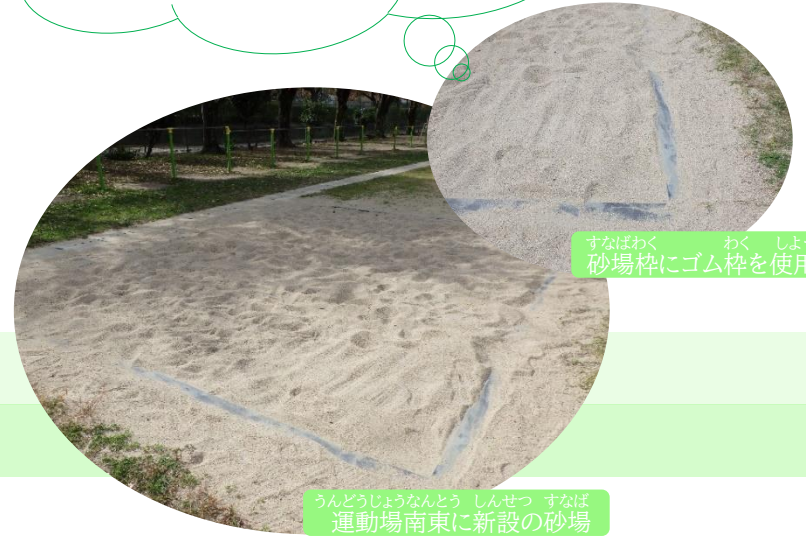

あたらし
げそくしつには新しい
げそくばこ
下足箱ができたんだ！

まえ なかにわ
しいくごやの前の中庭は
らいねん がっきゅうさいえん
来年から学級菜園にへんしん！
やさい はな
野菜やお花をたくさん
う
植えたいね。

きそんこうしゃひがしがわ あたら がっきゅうさいえんよていち
既存校舍東側の新しい学級菜園予定地

みず ひつよう すいどう せいび
水やりに必要となる水道の整備

がっきゅうさいえん てい ぐち みずの ば
学級菜園への出入り口と水飲み場(オアシス)

ずこうしつ しる
図工室のつくえは白いつくえに
だいへんしん！

がっこう だいへんしん

「がっこうだいへんしん」Part2！
がっこうには、みんながあんしんして過ごせる
くふうや、しかけがいっぱいしてあるんだ！
みんなはいくつ気づいたかな？

おくないかいだん りょうがわてすり
屋内階段の両側手摺

きょうしつ えるいーでいー
教室のでんきはLEDにかわって
あか
明るくなったね！

ひがし
うんどうじょうの東にあたらしい
すなばができたのをしているかな？
わくにかからだをぶつけてもなるべく
いたくないざいりょうでつくってるんだ！

おくかいだん てすり とびらまえ えんちよう
屋外階段の手摺(扉前まで延長)

おくかいだん りょうがわてすり
屋外階段の両側手摺

きょうしつ えるいーでいーしやうめい
教室のLED照明

すなばわく わく しやう
砂場枠にゴム枠を使用

うんどうじょうなんどう しんせつ すなば
運動場南東に新設の砂場

かせつこうしゃのかいだんは
そともなかにもりようほうに
てすりがあってあんしんだね。

? ちょうほうじって どんなところ?

きょうしつ^{いろ}のゆか^{いろ}の色をわけて、
どこのきょうしつかわかるように
しているんだ!

いろわ かせつこうしゃないきょうしつ
色分けされた仮設校舎内教室

ほうかごじどうかい^{かべ}の壁には
せんぷうき^{すこ}がついていて、
「少しあつとき」や、きょうしつ^{すこ}のくいきを
いれかえるのにやくだてているんだ!

ほうかごじどうかい^{かべ}か かせつこうしゃないきょうしつ
放課後児童会内の壁掛け型扇風機