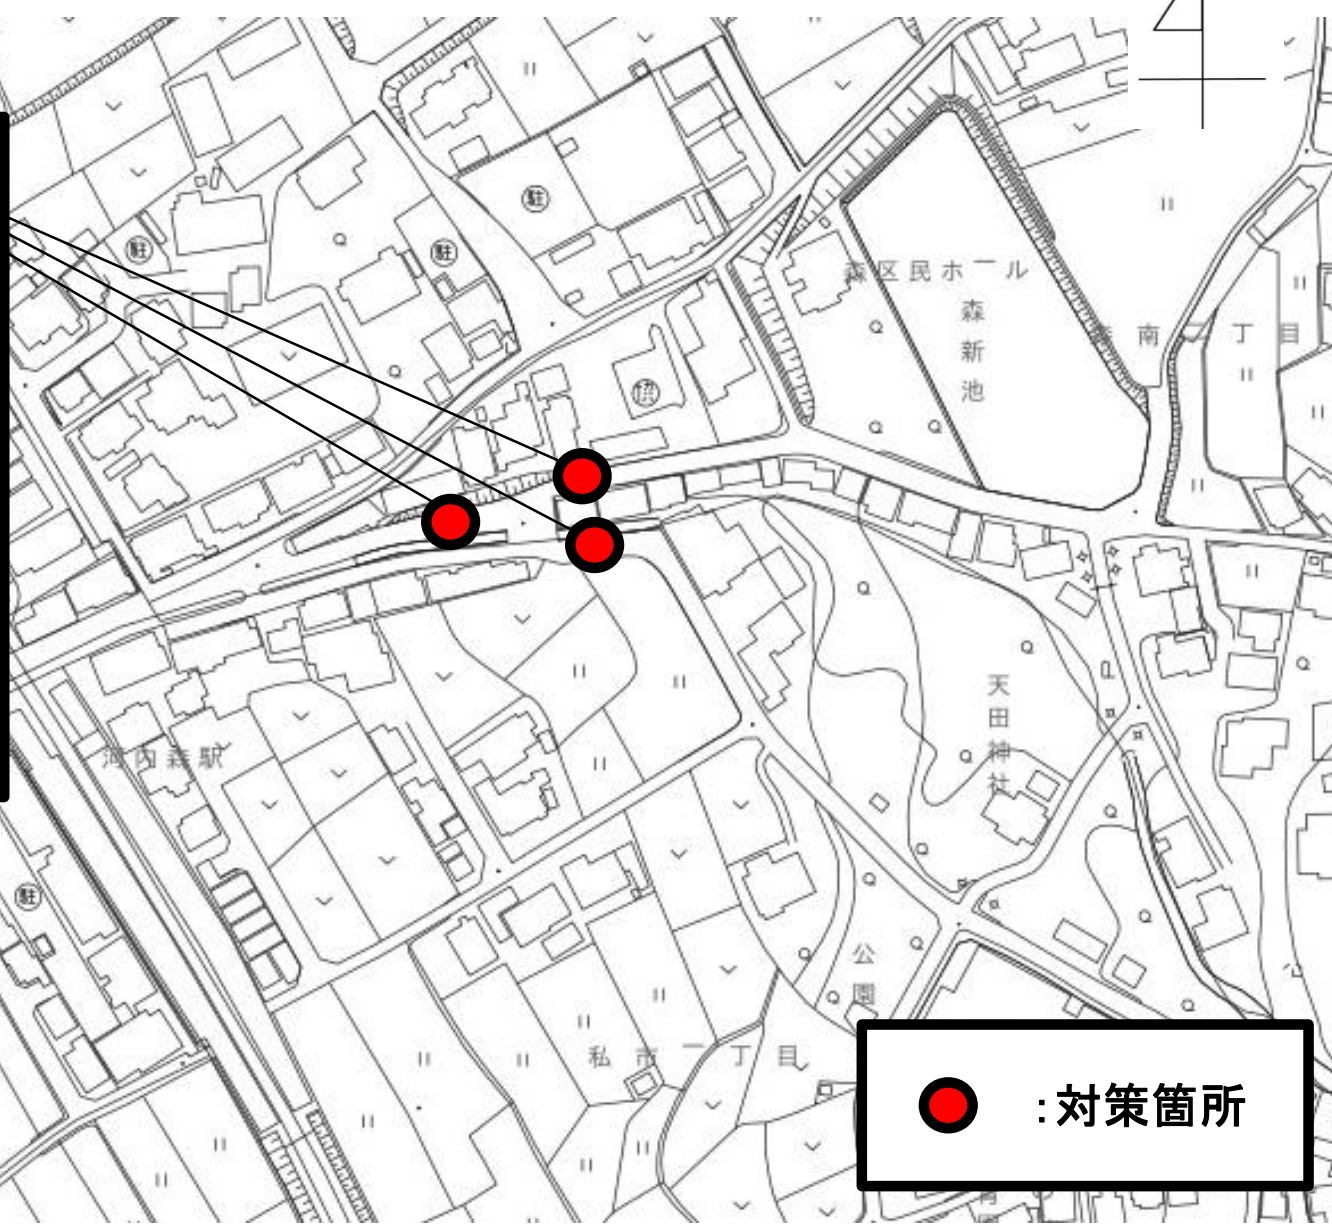

★対策箇所図 あまだのみやちどりこども園(令和5年度要望)

No.4

【内容】

車が速度を落とさず通過する。

【対応】

路面標示【速度落せ】

3箇所設置

 : 対策箇所