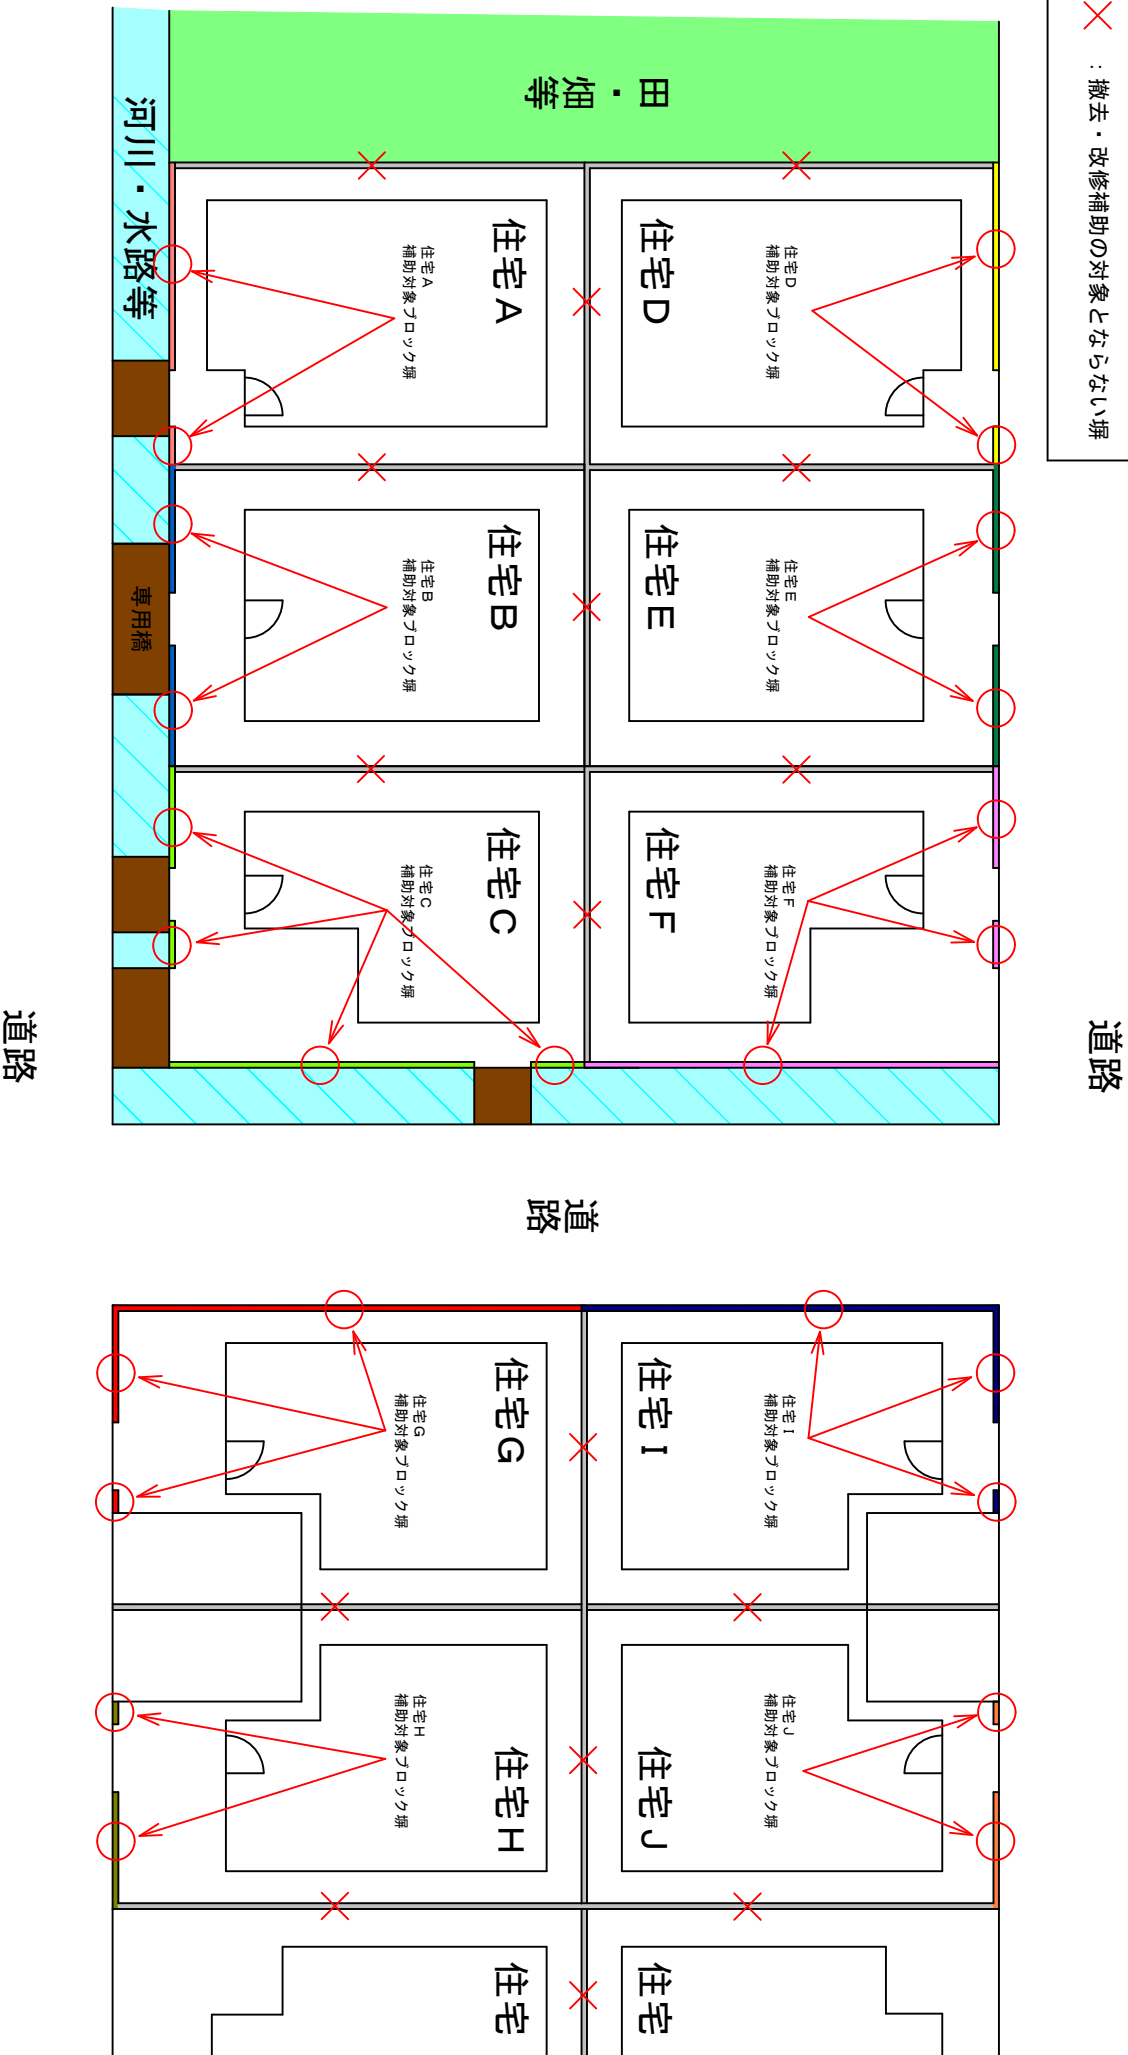

交野市ブロック塀等撤去・改修促進事業補助金制度 撤去補助対象例

- 凡例
- : 撤去・改修補助の対象となる塀
  - × : 撤去・改修補助の対象とならない塀

道路…国、大阪府及び交野市が管理する道路を指す。

配置図