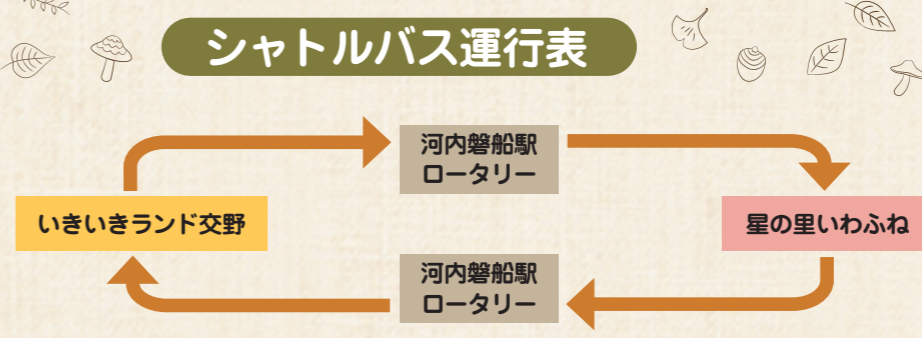

第3会議室

学校・園用品リサイクル

29(日) 10:00 ~ 15:00

(リサイクル品がなくなり次第終了)

不要になった体操服等の学校・園用品を無料で提供。

第47回 交野市文化祭

各種団体の作品展示や合唱、吹奏楽の演奏などが披露されます。ぜひお越しください。  
問 社会教育課 ☎892-7721

発表の部 10/28(土)・29(日) 10:00 ~ 16:00

星の里いわふね

展示の部 10/28(土) 10:00 ~ 16:30、  
29(日) 10:00 ~ 16:00

いきいきランド交野

かたのにぎわいフェスタ2023 会場配置図

シャトルバス運行表

各会場の駐車場には、台数に限りがあります。ご来場の際は、電車・自転車・バイク等でお越しください。  
会場のいきいきランド交野と河内磐船駅ロータリー(バス乗り場側)、星の里いわふねをシャトルバスでつなぎます。交通事情や文化祭進行状況により、時間変更する場合があります。