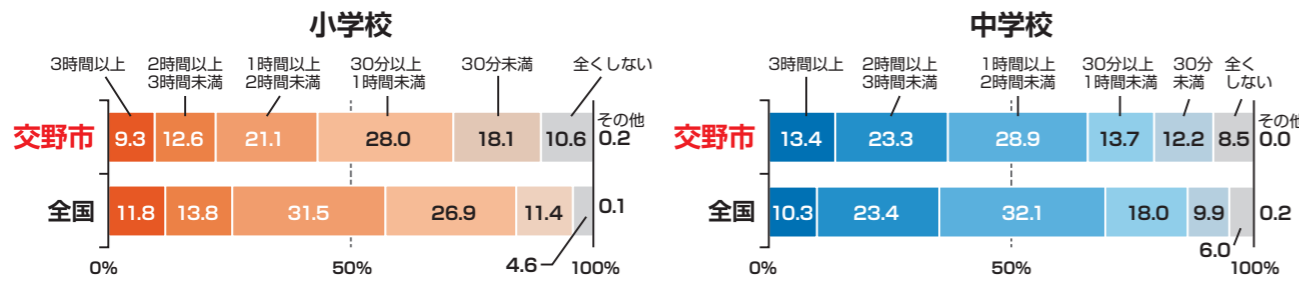

令和5年度全国学力・学習状況調査の結果

☎ 指導課 ☎ 810-0522

今年度の全国学力・学習状況調査の結果をお知らせします。この調査は、学力や学習等の状況を把握し、今後の教育指導や学習状況の改善等に役立てることを目的にしたものです。

結果の詳細は市ホームページで公開しています。

小学校	交野市	全国
国語	64	67.2
算数	60	62.5
中学校	交野市	全国
国語	70	69.8
数学	51	51.0
英語	47	45.6

※市町村結果は整数

調査対象 市立小学校(9校)6年生
市立中学校(4校)3年生

調査内容 ①教科に関する調査
国語、算数・数学、英語(中学校)
②生活習慣や学習環境に関する質問紙調査

教科に関する調査

小・中学校ともに全教科でおおむね全国平均と同様の傾向が見られました。

生活習慣や学習環境に関する質問紙調査

家庭学習に関して、中学校では「2時間以上」勉強する生徒が36.7%で全国を上回っていますが、小学校では「1時間未満」と回答した児童が過半数を占めました。特に「全くしない」と回答した児童が10.6%であり、学習習慣の定着に向けた取り組みが必要です。

【学校の授業時間以外(月曜～金曜日)の1日当たりの勉強時間】

ICT機器に関して、授業での活用頻度は小・中学校ともに全国を上回りました。今後もタブレット端末を有効に活用した学習の充実を図ります。