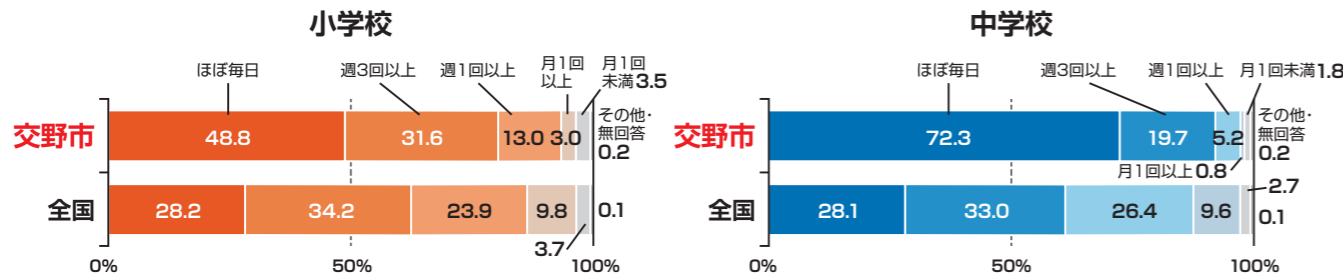

### 教科に関する調査

小・中学校ともに全教科でおおむね全国平均と同様の傾向が見られました。

### 生活習慣や学習環境に関する質問紙調査

家庭学習に関して、中学校では「2時間以上」勉強する生徒が36.7%で全国を上回っていますが、小学校では「1時間未満」と回答した児童が過半数を占めました。特に「全くしない」と回答した児童が10.6%であり、学習習慣の定着に向けた取り組みが必要です。

### 【学校の授業時間以外(月曜～金曜日)の1日当たりの勉強時間】

ICT機器に関して、授業での活用頻度は小・中学校ともに全国を上回りました。今後もタブレット端末を有効に活用した学習の充実を図ります。

### 【授業でのICT機器の使用頻度】