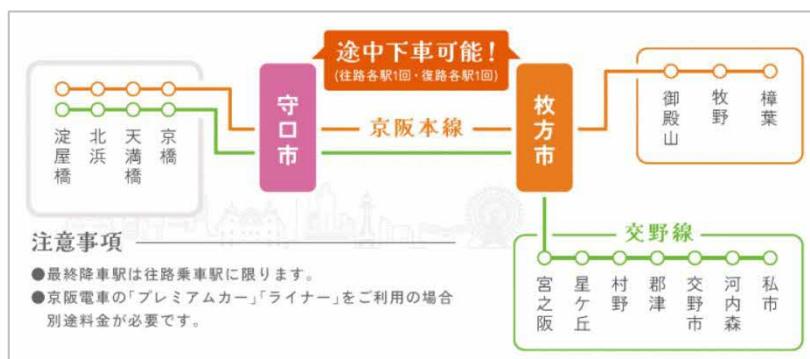

本乗車券は、環境負荷の高い磁気乗車券をチケットレスにする事により、京阪グループのSDGs 達成に向けた取り組みである「BIOSTYLE PROJECT」を推進しています。

詳細は別紙のとおりです。

1. 「大阪方面往復きっぷ（枚方市駅・守口市駅お買い物きっぷ）」概要

【発売期間】 2026年4月1日(水)～2027年3月31日(水)

【通用期間】 2026年4月1日(水)～2027年3月31日(水)のお好きな1日
(但し、上記期間内で購入日から3カ月以内)

【有効区間】・樟葉駅～御殿山駅の各駅および交野線各駅から、京橋駅～淀屋橋駅間の往復
・枚方市駅と守口市駅のみ途中下車可能

【発売金額】 大人：900円 小児：450円

【発売場所】 スルッとQRtto WEB サイト [こちらから](#)

※ご購入には、スルッとQRttoへの登録が必要です（登録料無料）

※クレジットカード決済のみ

【優待特典】・京阪百貨店：300円お買い物クーポン／守口店 1枚・ひらかた店 1枚 計2枚