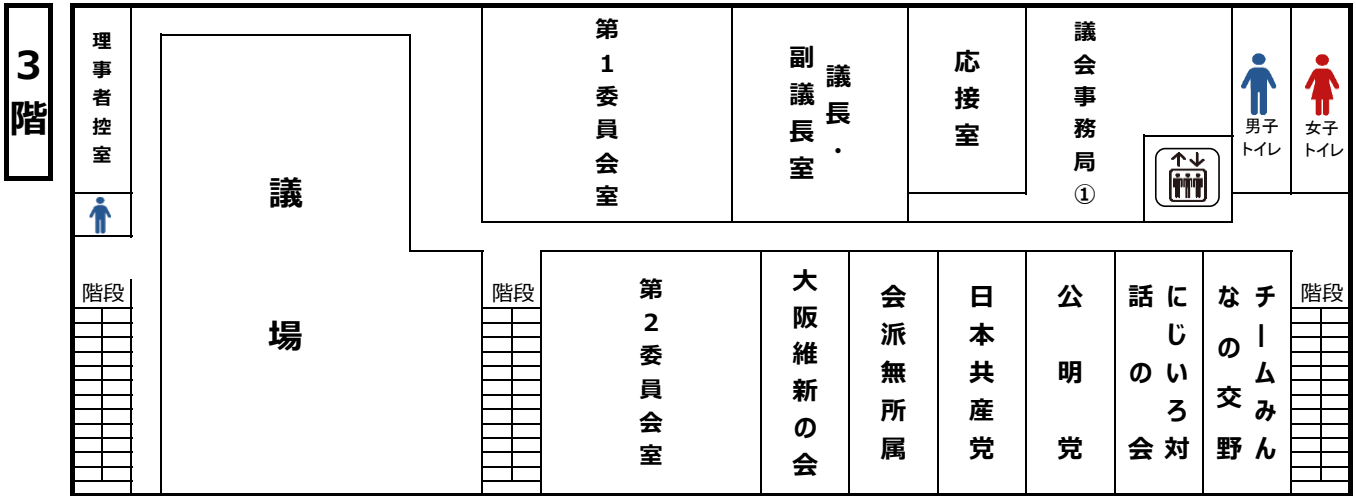

# 交野市役所 本館案内図

(R6.4.1時点)

★第二別館 (本館向かい平屋建ての建物)  
危機管理室

正面玄関

出入口  
東側

出入口  
西側

# 交野市役所 別館案内図

(R6.4.1 時点)

第2別館 ←