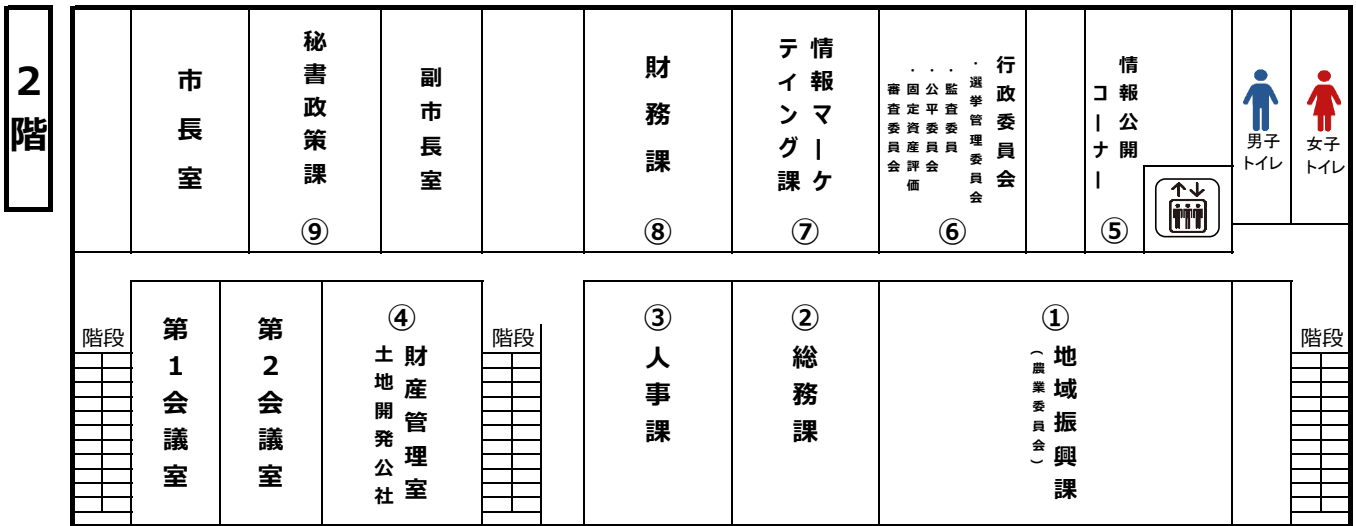

# 交野市役所 本館案内図

(R6.4.1時点)

★第二別館 (本館向かい平屋建ての建物)  
危機管理室

正面玄関

出入口  
東側

出入口  
西側

# 交野市役所 別館案内図

(R6.4.1 時点)

第2別館 ←