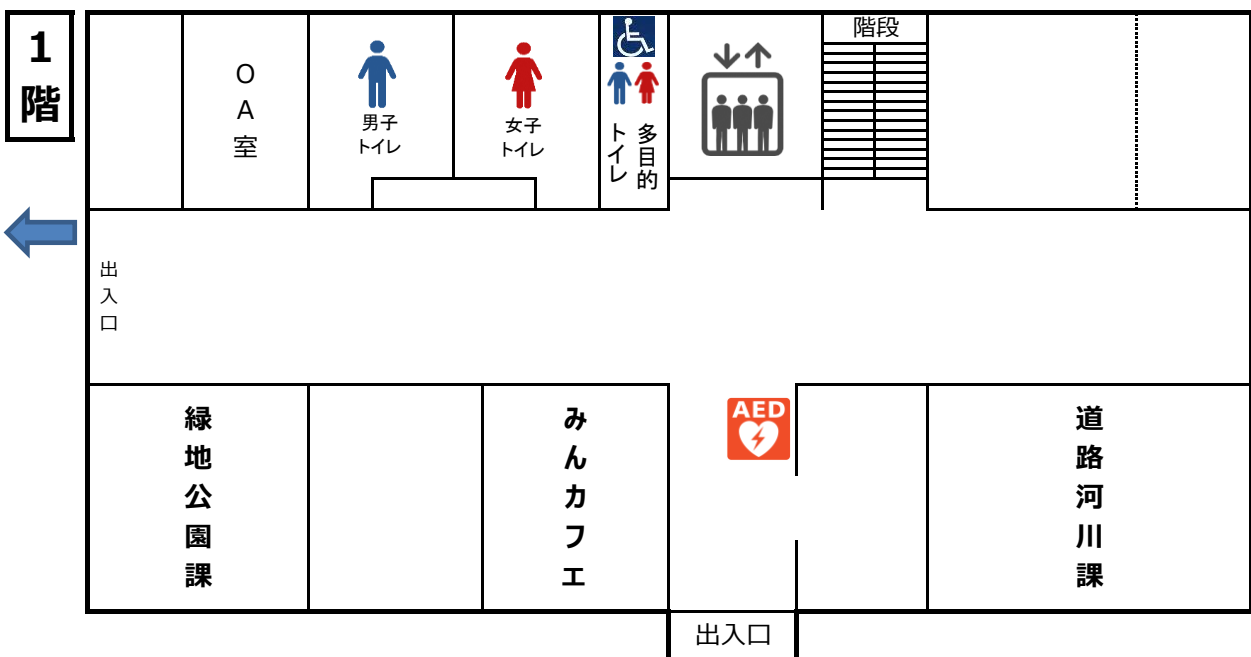

交野市役所 別館案内図

(R6.4.1 時点)

第2別館 ←