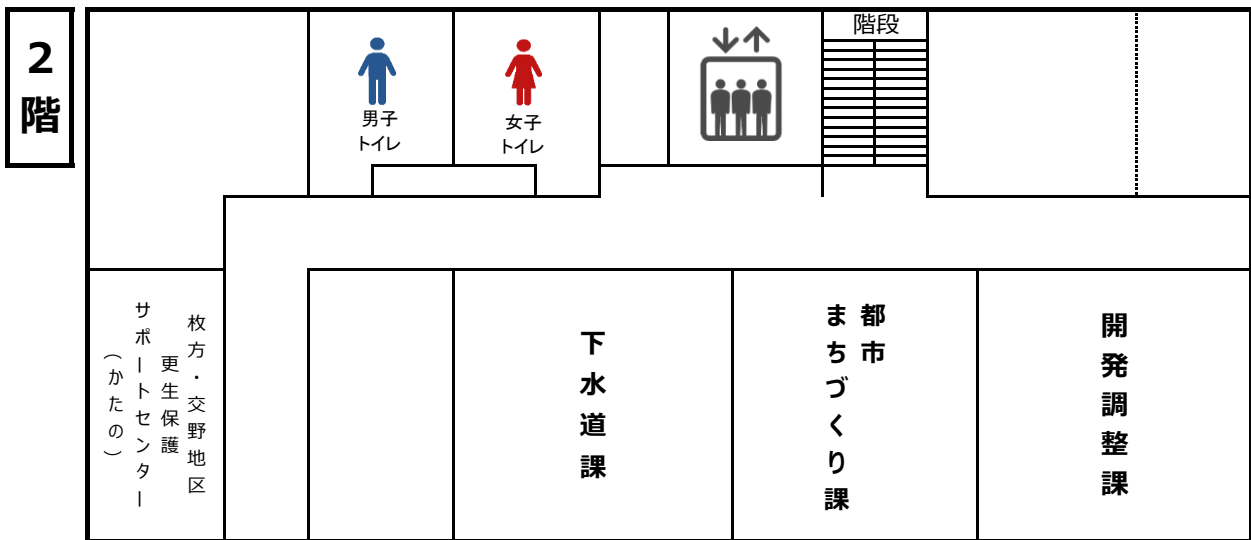

交野市役所 別館案内図

(R6.4.1 時点)

第2別館 ←