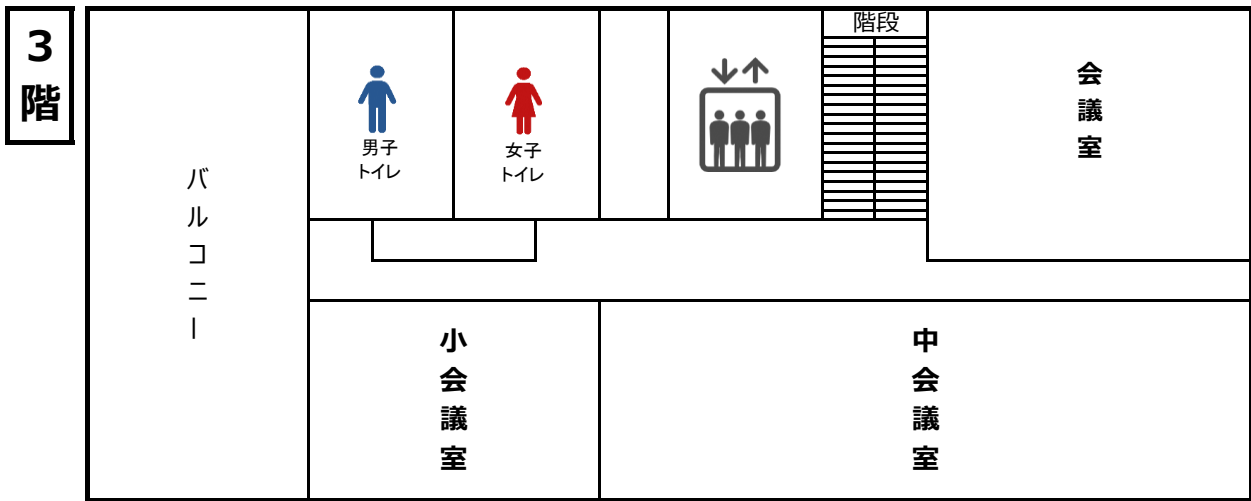

交野市役所 別館案内図

(R6.4.1 時点)

第2別館 ←