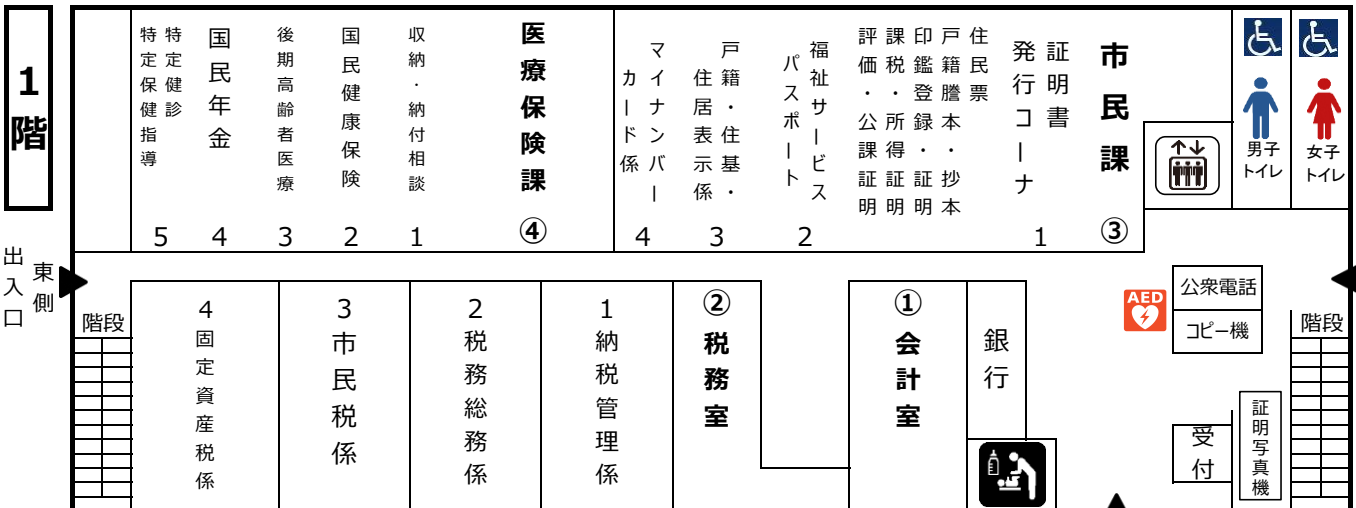

# 交野市役所 本館案内図

(R6.4.1時点)

★第二別館 (本館向かい平屋建ての建物)  
危機管理室

正面玄関

出入口  
東側

出入口  
西側

# 交野市役所 別館案内図

(R6.4.1 時点)

第2別館 ←