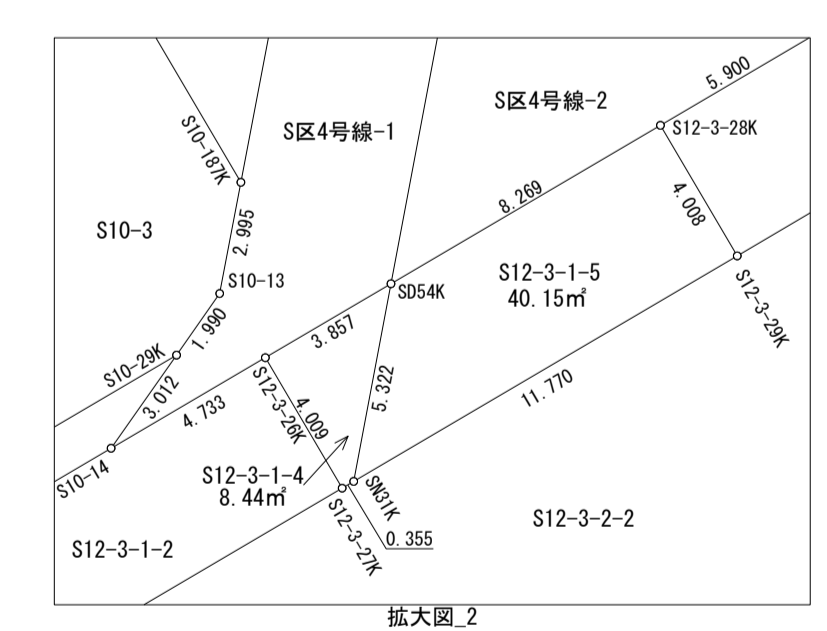

東部大阪都市計画事業 星田北土地区画整理事業 換地図その2 (換地処分後の土地図)

縮尺 1:1,000

凡 例	
	施行地区界
	市 界
	町 丁 目 界
	筆界及び地番
	街区番号

令和四年九月 作成

計画機関 交野市・枚方市星田北土地区画整理組合

作業機関 昭株式会社