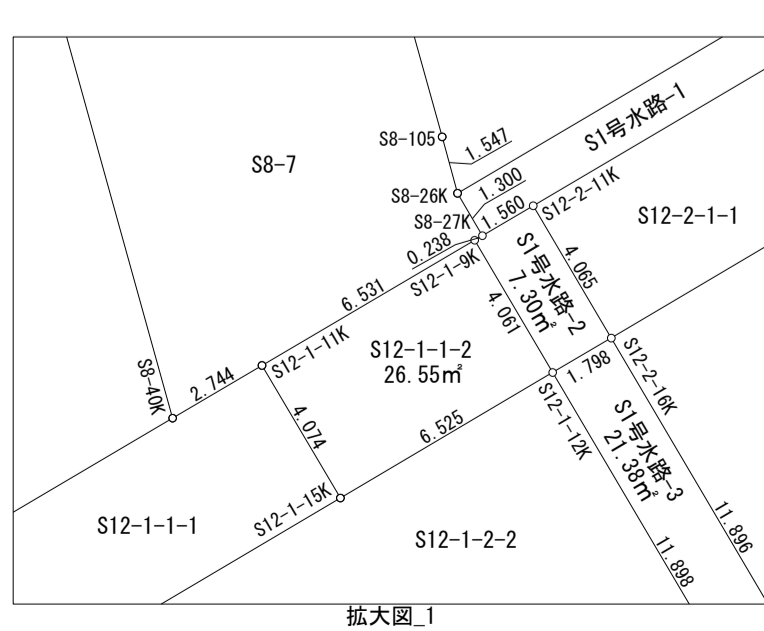

東部大阪都市計画事業 星田北土地区画整理事業 換地図その2 (換地処分後の土地図)

縮尺 1:1,000

凡 例	
	施行地区界
	市 界
	町 丁 目 界
	筆界及び地番
	街区番号

令和四年九月 作成

計画機関 交野市・枚方市星田北土地区画整理組合

作業機関 昭株式会社