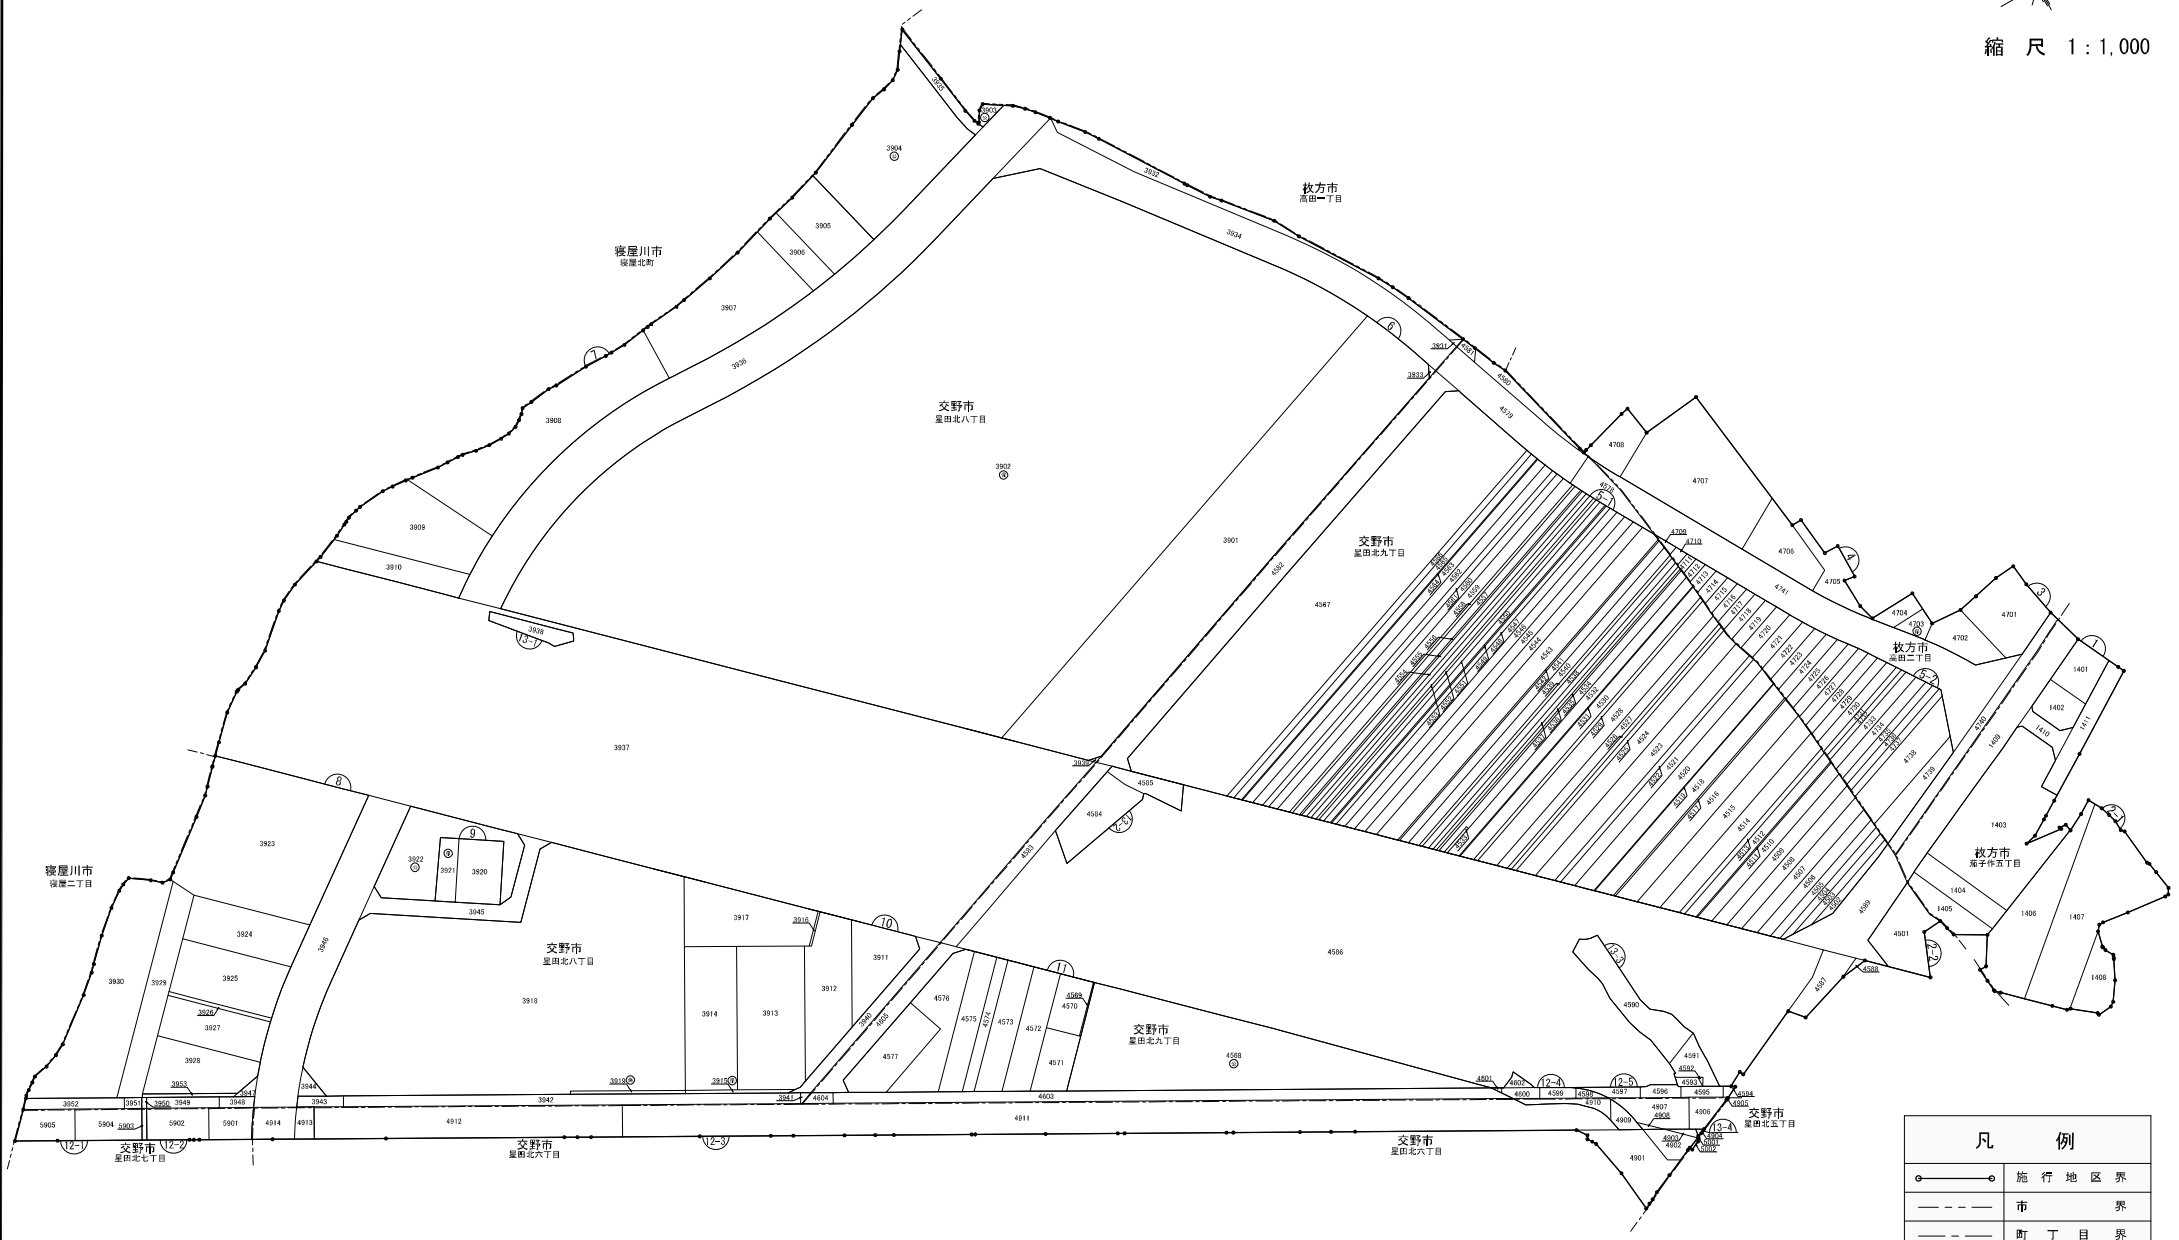

東部大阪都市計画事業 星田北土地区画整理事業 換地図その2 (換地処分後の土地図)

縮尺 1:1,000

凡 例	
	施行地区界
	市 界
	町 丁 目 界
	筆界及び地番
	街区番号

令和四年九月 作成

計画機関 交野市・枚方市星田北土地区画整理組合

作業機関 昭株式会社