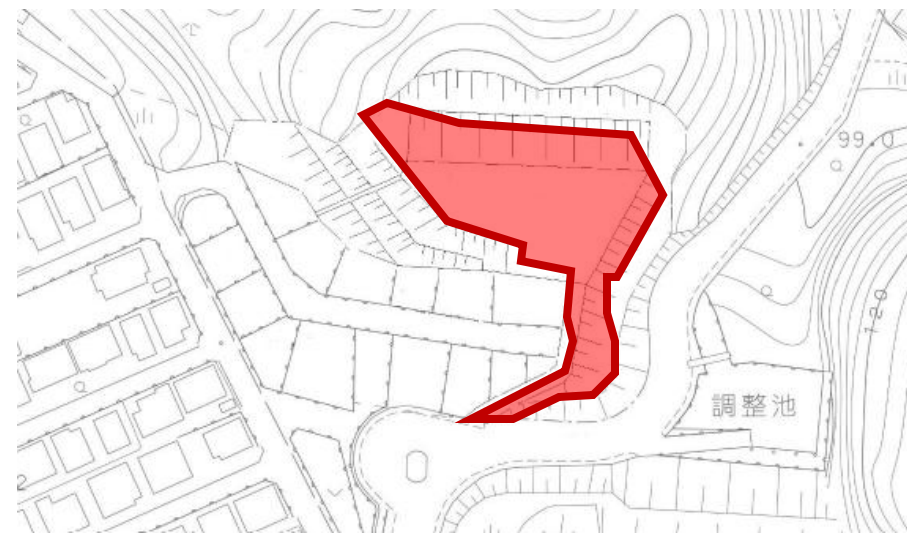

①星田駅北側（指定緊急避難場所）

②河内磐船駅北側南側（指定緊急避難場所）

③郡津駅西側（指定緊急避難場所）

④交野市駅西側（指定緊急避難場所）

⑤倉治図書館及び教育文化会館（指定緊急避難場所）

⑥（仮称）南星台広場（指定緊急避難場所）

①倉治図書館及び教育文化会館（指定避難所）