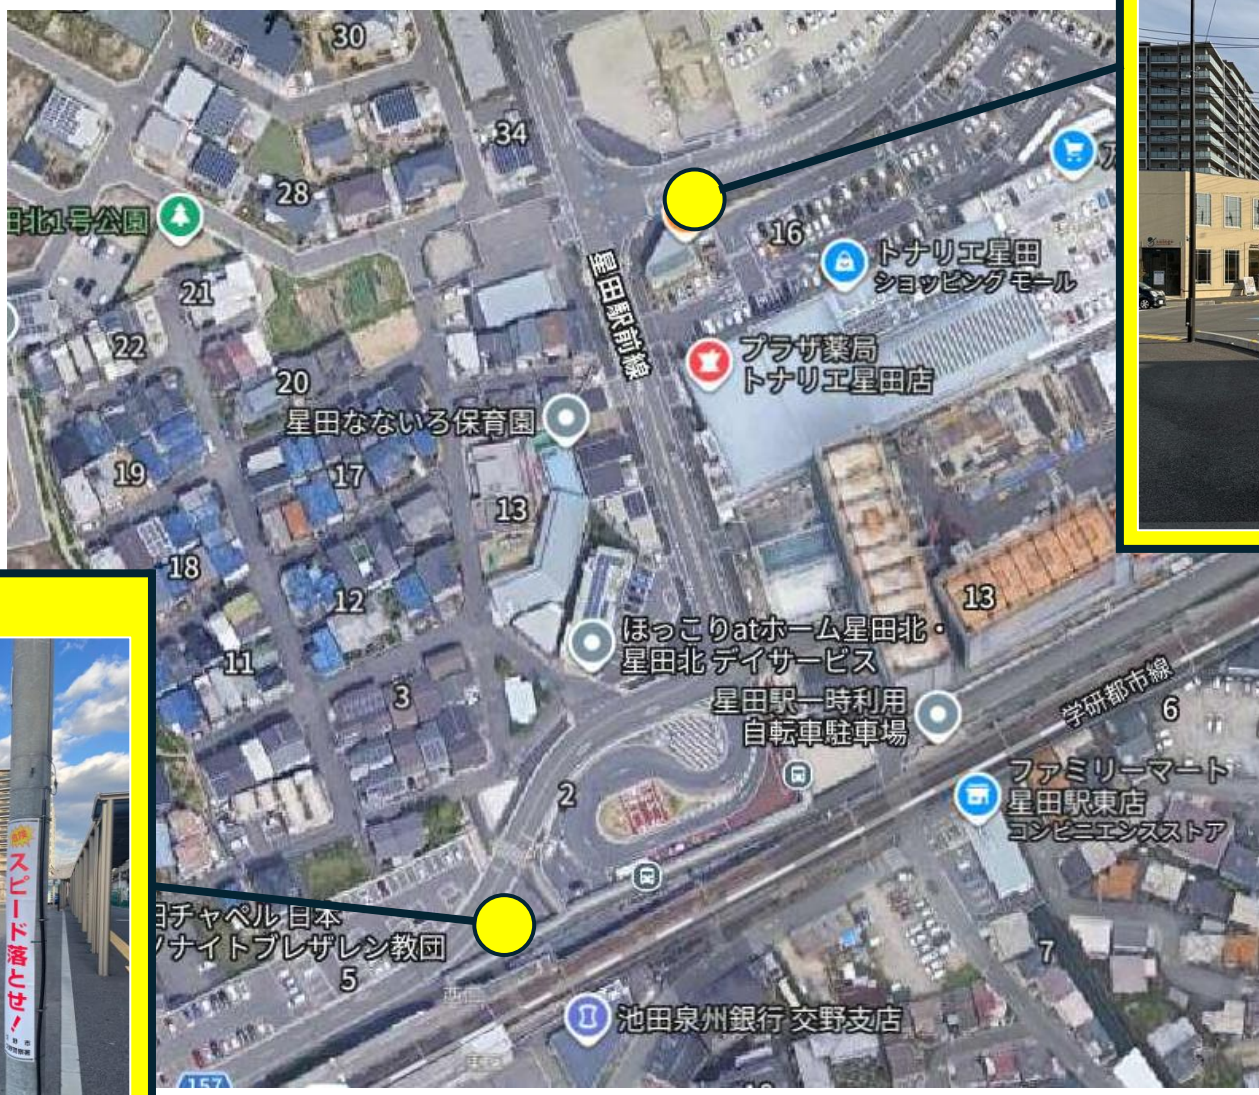

# 交野市水道局付近

星田駅付近

No.8

No.18

交野市役所付近

# 天野が原町 1 丁目 2 付近

# 交野市消防本部付近