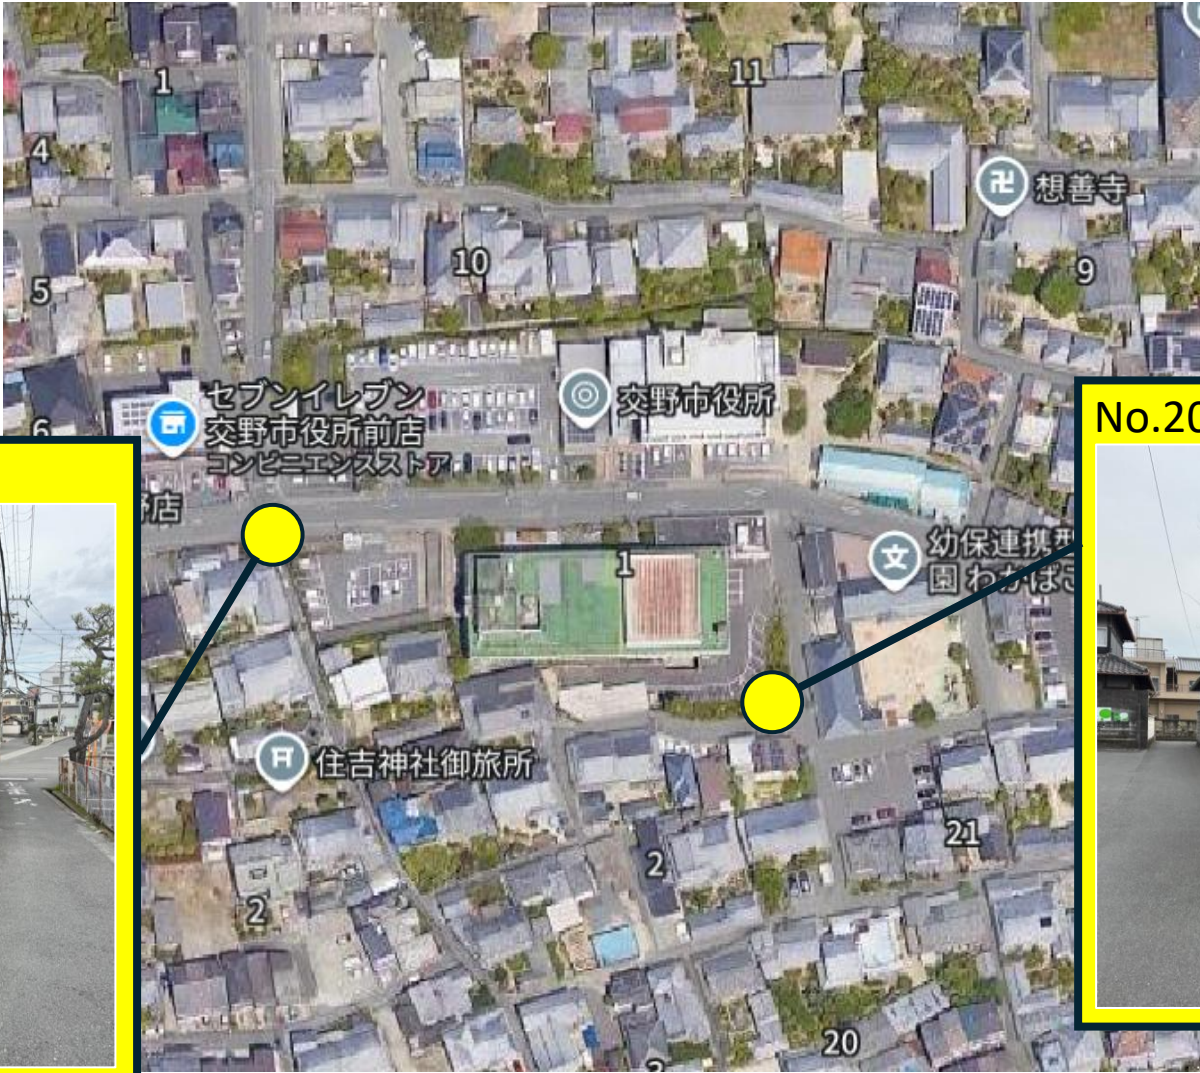

# 交野市水道局付近

星田駅付近

No.8

No.18

交野市役所付近

# 天野が原町 1 丁目 2 付近

# 交野市消防本部付近