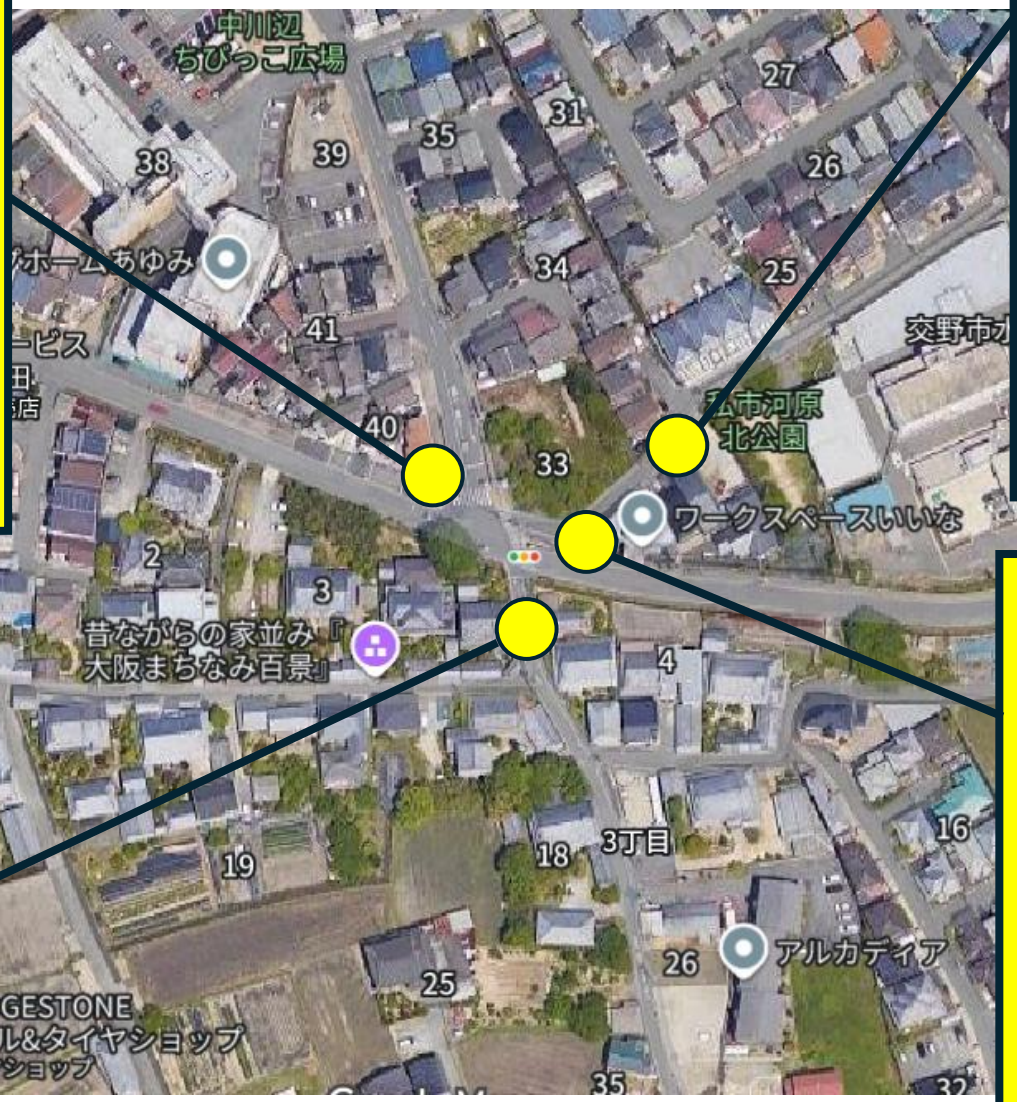

# 交野市水道局付近

星田駅付近

No.8

No.18

交野市役所付近

# 天野が原町 1 丁目 2 付近

# 交野市消防本部付近