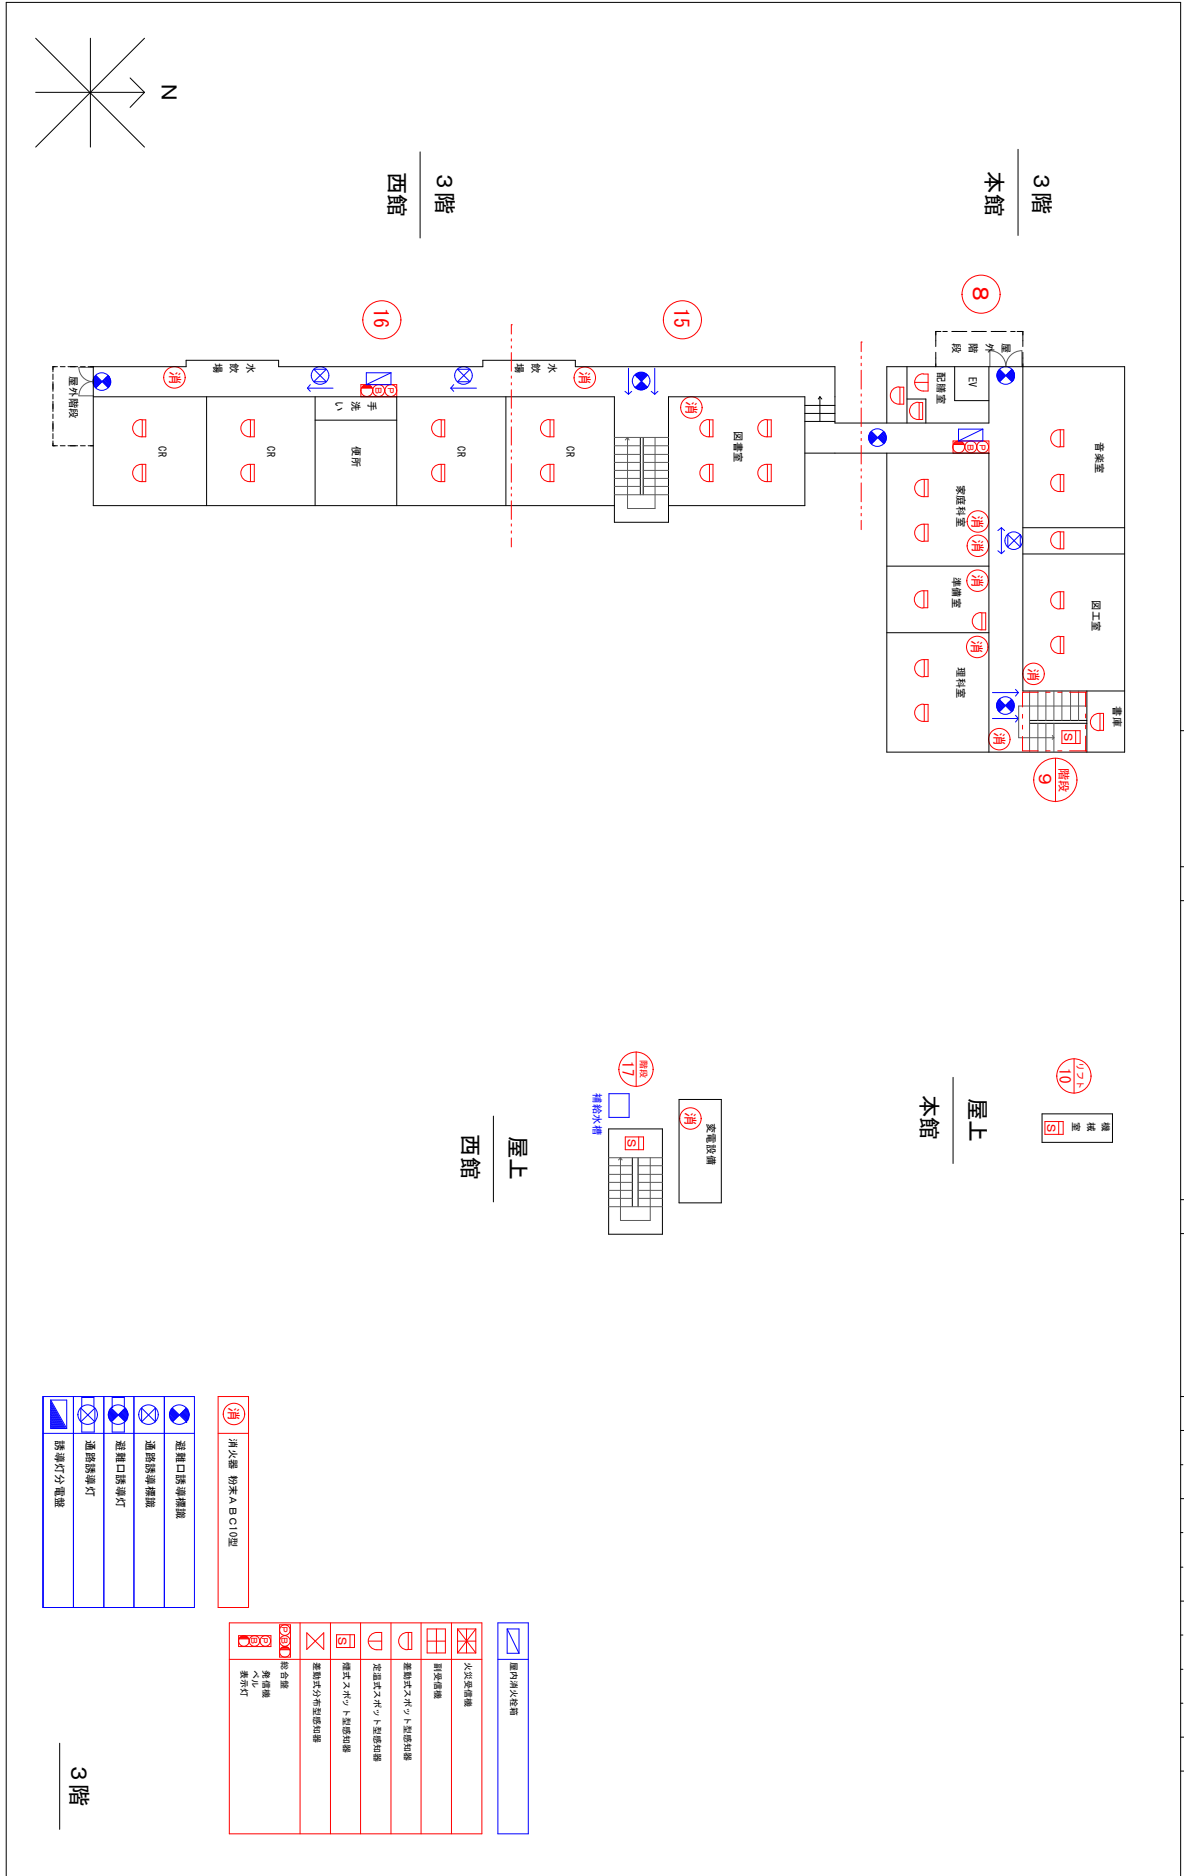

(余積年度度)

平面図

学校名
皇野小學校

国 番 号	都道府県	市町村	学校	室 番 号

	避難口誘導標識
	道路誘導標識
	避難口誘導灯
	道路誘導灯
	誘導灯分電盤

	消火器 粉末ABC10型
--	--------------

	屋内外火災警報
	火災警報機
	警報機
	避難口付近の緊急照明
	常照不滅灯の緊急照明
	備忘灯の緊急照明
	避難口付近の緊急照明
	常照不滅灯の緊急照明
	備忘灯の緊急照明
	緊急集合機
	緊急集合機
	緊急集合機

3階